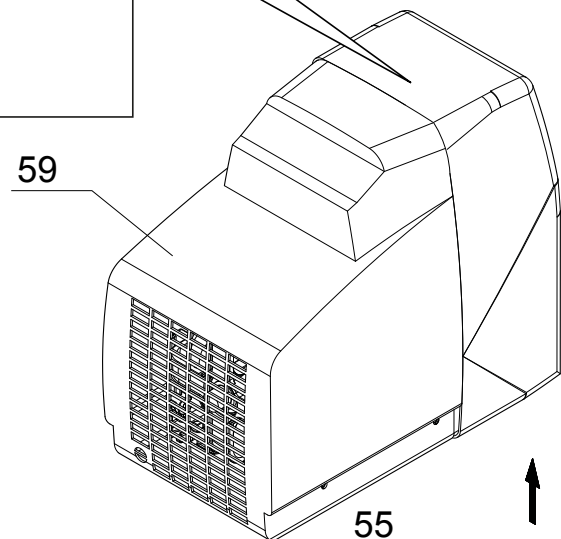

Catalogo parti di ricambio
Spare parts catalogue
Ersatzteilkatalog
Catalogue pieces detachees
Catalogo de repuestos

Model:..... **LEONARDO**

Code:..... **1121030823**

Valid from: **01/09/2018**

INDEX

Table	Model	pag.
1	LEONARDO_00	4
2	F114_PREASS_00	6
3		
4		
5		
6		
7		
8		
9		
10		

Model: LEONARDO
Code: 1121030823
Valid from: 01/09/2018
Tav.: LEONARDO_00

N°	Code	Q.ty	Q.ty*	Description	N°	Code	Q.ty	Q.ty*	Description
50	1125150824	1		SERBATOIO TANK					
51	1127130009	2	20	RUBINETTO SPURGO DISCHARGE TAP					
52	1120001957	1		KIT PIEDI KIT					
53	1127010209	4		VITE SCREW					
54	1127230436	1		TUBO ALIMENTAZIONE INFEED HOSE					
55	1127230001	0,6		TUBO RILSAN 6X4 NERO RILSAN TUBE					
56	1127190020	1	20	VALVOLA RITEGNO 1/4 TUBO D.10 CHECK VALVE					
57	1127080606	1		RACCORDO 1/4M 3PZ.IN LINEA L=80 FITTING					
58	1124050674	1		KIT PRESSOSTATO PRESS. SWITCH KIT					
58.1	1127320645	1		CAVO ALIMENTAZIONE POWER CABLE					
58.2	1127250074	1	20	PRESSOSTATO PRESSURE SWITCH					
58.3	1127080518	1		RIDUZIONE REDUCTION					
58.4	1127110024	2	20	MANOMETRO PRESSURE GAUGE					
58.5	1127190202	1	20	VALVOLA SICUREZZA VALVE					
58.6	1127100038	1	20	RIDUTTORE DI PRESSIONE PRESSURE REDUCER					
58.7	1127080253	1		RACCORDO T UNION TEE					
58.8	1127130057	1		RUBINETTO RAPIDO SNAP COCK					
59	1123010512	1		GRUPPO POMPANTE PUMP UNIT					
60	1127150058	1		CARENA MOTORE HOUSING					
61	1127200014	1	10	VENTOLA FAN					