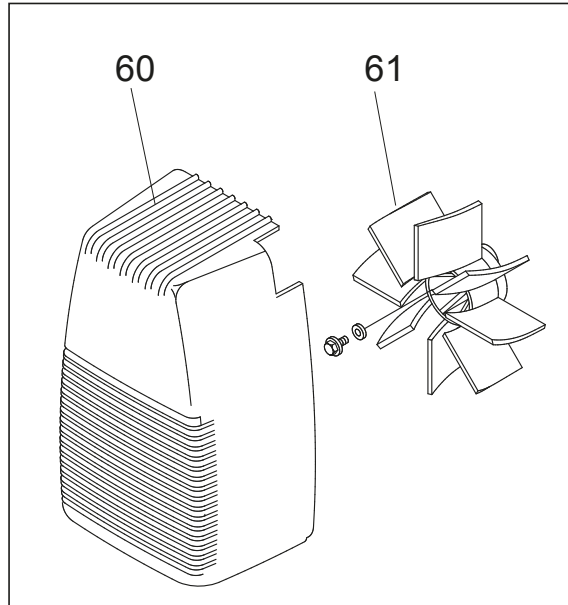

Catalogo parti di ricambio
Spare parts catalogue
Ersatzteilkatalog
Catalogue pieces detachees
Catalogo de repuestos

Model:..... **LEONARDO**

Code:..... **1121030823**

Valid from: **01/09/2018**

INDEX

Table	Model	pag.
1	LEONARDO_00	4
2	F114_PREASS_00	6
3		
4		
5		
6		
7		
8		
9		
10		

Model: LEONARDO
Code: 1121030823
Valid from: 01/09/2018
Tav.: LEONARDO_00

N°	Code	Q.ty	Q.ty*	Description	N°	Code	Q.ty	Q.ty*	Description
50	1125150824	1		SERBATOIO TANK					
51	1127130009	2	20	RUBINETTO SPURGO DISCHARGE TAP					
52	1120001957	1		KIT PIEDI KIT					
53	1127010209	4		VITE SCREW					
54	1127230436	1		TUBO ALIMENTAZIONE INFEED HOSE					
55	1127230001	0,6		TUBO RILSAN 6X4 NERO RILSAN TUBE					
56	1127190020	1	20	VALVOLA RITEGNO 1/4 TUBO D.10 CHECK VALVE					
57	1127080606	1		RACCORDO 1/4M 3PZ.IN LINEA L=80 FITTING					
58	1124050674	1		KIT PRESSOSTATO PRESS. SWITCH KIT					
58.1	1127320645	1		CAVO ALIMENTAZIONE POWER CABLE					
58.2	1127250074	1	20	PRESSOSTATO PRESSURE SWITCH					
58.3	1127080518	1		RIDUZIONE REDUCTION					
58.4	1127110024	2	20	MANOMETRO PRESSURE GAUGE					
58.5	1127190202	1	20	VALVOLA SICUREZZA VALVE					
58.6	1127100038	1	20	RIDUTTORE DI PRESSIONE PRESSURE REDUCER					
58.7	1127080253	1		RACCORDO T UNION TEE					
58.8	1127130057	1		RUBINETTO RAPIDO SNAP COCK					
59	1123010512	1		GRUPPO POMPANTE PUMP UNIT					
60	1127150058	1		CARENA MOTORE HOUSING					
61	1127200014	1	10	VENTOLA FAN					

Q.ty = Quantità unitaria / Single unit quantity / Quantité unitaire / Cantidad unitaria / Einzeleinheitsmenge
Q.ty* = Ricambi consigliati in percentuale / Suggested spare parts in percentage / Pièces de rechange suggérées en pourcentage / Piezas de repuesto sugeridas en porcentaje / Vorgeschlagene Ersatzteile in Prozent