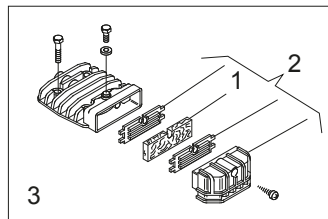

Model: ..... LEONARDO .....
Code: ..... 1121030823 .....
Valid from: 01/09/2018 .....
Tav.: ..... LEONARDO_00 .....

N°	Code	Q.ty	Q.ty*	Description	N°	Code	Q.ty	Q.ty*	Description
50	1125150824	1		SERBATOIO TANK					
51	1127130009	2	20	RUBINETTO SPURGO DISCHARGE TAP					
52	1120001957	1		KIT PIEDI KIT					
53	1127010209	4		VITE SCREW					
54	1127230436	1		TUBO ALIMENTAZIONE INFEED HOSE					
55	1127230001	0,6		TUBO RILSAN 6X4 NERO RILSAN TUBE					
56	1127190020	1	20	VALVOLA RITEGNO 1/4 TUBO D.10 CHECK VALVE					
57	1127080606	1		RACCORDO 1/4M 3PZ.IN LINEA L=80 FITTING					
58	1124050674	1		KIT PRESSOSTATO PRESS. SWITCH KIT					
58.1	1127320645	1		CAVO ALIMENTAZIONE POWER CABLE					
58.2	1127250074	1	20	PRESSOSTATO PRESSURE SWITCH					
58.3	1127080518	1		RIDUZIONE REDUCTION					
58.4	1127110024	2	20	MANOMETRO PRESSURE GAUGE					
58.5	1127190202	1	20	VALVOLA SICUREZZA VALVE					
58.6	1127100038	1	20	RIDUTTORE DI PRESSIONE PRESSURE REDUCER					
58.7	1127080253	1		RACCORDO T UNION TEE					
58.8	1127130057	1		RUBINETTO RAPIDO SNAP COCK					
59	1123010512	1		GRUPPO POMPANTE PUMP UNIT					
60	1127150058	1		CARENA MOTORE HOUSING					
61	1127200014	1	10	VENTOLA FAN					

Q.ty = Quantità unitaria / Single unit quantity / Quantité unitaire / Cantidad unitaria / Einzeleinheitsmenge
Q.ty* = Ricambi consigliati in percentuale / Suggested spare parts in percentage / Pièces de rechange suggérées en pourcentage / Piezas de repuesto sugeridas en porcentaje / Vorgeschlagene Ersatzteile in Prozent