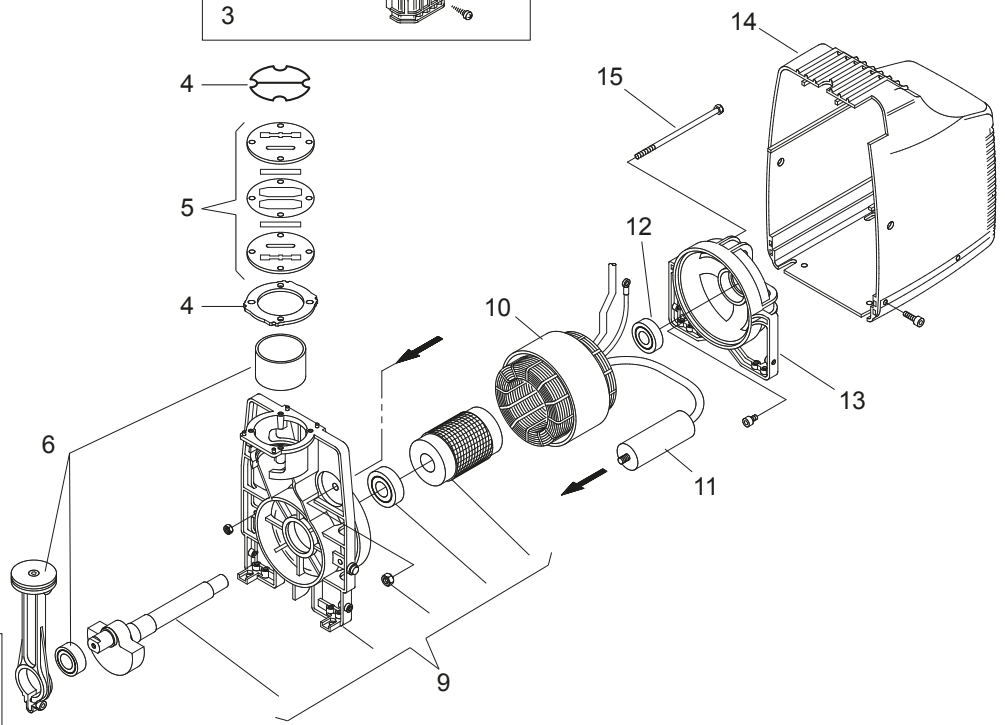

Model: ..... LEONARDO .....
Code: ..... 1121030823 .....
Valid from: 01/09/2018 .....
Tav.: ..... LEONARDO_00 .....

N°	Code	Q.ty	Q.ty*	Description	N°	Code	Q.ty	Q.ty*	Description
50	1125150824	1		SERBATOIO TANK					
51	1127130009	2	20	RUBINETTO SPURGO DISCHARGE TAP					
52	1120001957	1		KIT PIEDI KIT					
53	1127010209	4		VITE SCREW					
54	1127230436	1		TUBO ALIMENTAZIONE INFEED HOSE					
55	1127230001	0,6		TUBO RILSAN 6X4 NERO RILSAN TUBE					
56	1127190020	1	20	VALVOLA RITEGNO 1/4 TUBO D.10 CHECK VALVE					
57	1127080606	1		RACCORDO 1/4M 3PZ.IN LINEA L=80 FITTING					
58	1124050674	1		KIT PRESSOSTATO PRESS. SWITCH KIT					
58.1	1127320645	1		CAVO ALIMENTAZIONE POWER CABLE					
58.2	1127250074	1	20	PRESSOSTATO PRESSURE SWITCH					
58.3	1127080518	1		RIDUZIONE REDUCTION					
58.4	1127110024	2	20	MANOMETRO PRESSURE GAUGE					
58.5	1127190202	1	20	VALVOLA SICUREZZA VALVE					
58.6	1127100038	1	20	RIDUTTORE DI PRESSIONE PRESSURE REDUCER					
58.7	1127080253	1		RACCORDO T UNION TEE					
58.8	1127130057	1		RUBINETTO RAPIDO SNAP COCK					
59	1123010512	1		GRUPPO POMPANTE PUMP UNIT					
60	1127150058	1		CARENA MOTORE HOUSING					
61	1127200014	1	10	VENTOLA FAN					

Q.ty = Quantità unitaria / Single unit quantity / Quantité unitaire / Cantidad unitaria / Einzeleinheitsmenge
Q.ty* = Ricambi consigliati in percentuale / Suggested spare parts in percentage / Pièces de rechange suggérées en pourcentage / Piezas de repuesto sugeridas en porcentaje / Vorgeschlagene Ersatzteile in Prozent