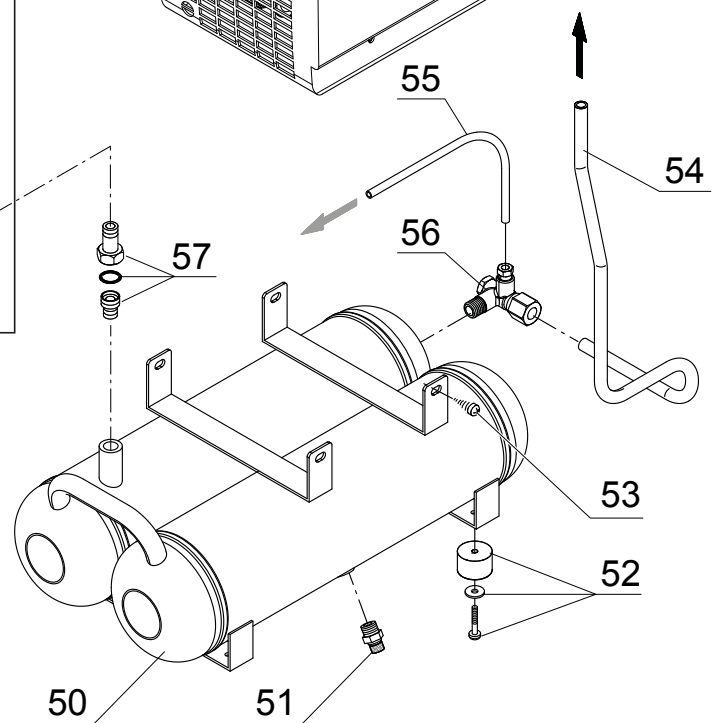

Catalogo parti di ricambio
Spare parts catalogue
Ersatzteilkatalog
Catalogue pieces detachees
Catalogo de repuestos

Model:..... **LEONARDO**

Code:..... **1121030823**

Valid from: **01/09/2018**

INDEX

Table	Model	pag.
1	LEONARDO_00	4
2	F114_PREASS_00	6
3		
4		
5		
6		
7		
8		
9		
10		

Model: LEONARDO
Code: 1121030823
Valid from: 01/09/2018
Tav.: LEONARDO_00

N°	Code	Q.ty	Q.ty*	Description	N°	Code	Q.ty	Q.ty*	Description
50	1125150824	1		SERBATOIO TANK					
51	1127130009	2	20	RUBINETTO SPURGO DISCHARGE TAP					
52	1120001957	1		KIT PIEDI KIT					
53	1127010209	4		VITE SCREW					
54	1127230436	1		TUBO ALIMENTAZIONE INFEED HOSE					
55	1127230001	0,6		TUBO RILSAN 6X4 NERO RILSAN TUBE					
56	1127190020	1	20	VALVOLA RITEGNO 1/4 TUBO D.10 CHECK VALVE					
57	1127080606	1		RACCORDO 1/4M 3PZ.IN LINEA L=80 FITTING					
58	1124050674	1		KIT PRESSOSTATO PRESS. SWITCH KIT					
58.1	1127320645	1		CAVO ALIMENTAZIONE POWER CABLE					
58.2	1127250074	1	20	PRESSOSTATO PRESSURE SWITCH					
58.3	1127080518	1		RIDUZIONE REDUCTION					
58.4	1127110024	2	20	MANOMETRO PRESSURE GAUGE					
58.5	1127190202	1	20	VALVOLA SICUREZZA VALVE					
58.6	1127100038	1	20	RIDUTTORE DI PRESSIONE PRESSURE REDUCER					
58.7	1127080253	1		RACCORDO T UNION TEE					
58.8	1127130057	1		RUBINETTO RAPIDO SNAP COCK					
59	1123010512	1		GRUPPO POMPANTE PUMP UNIT					
60	1127150058	1		CARENA MOTORE HOUSING					
61	1127200014	1	10	VENTOLA FAN					