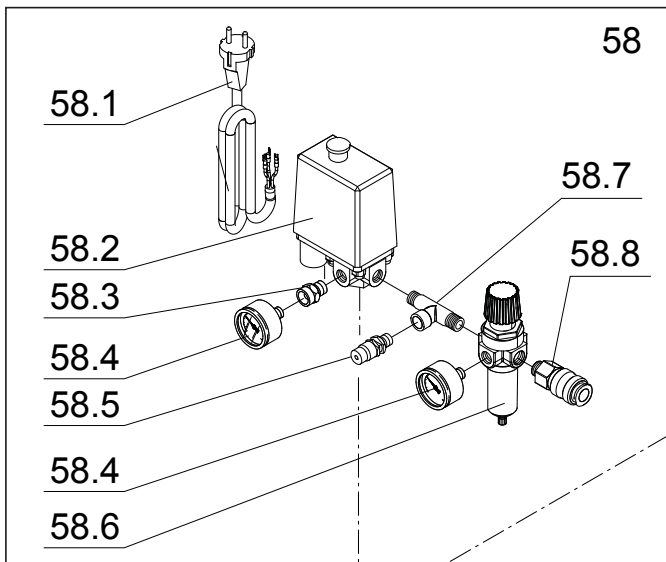

Catalogo parti di ricambio
Spare parts catalogue
Ersatzteilkatalog
Catalogue pieces detachees
Catalogo de repuestos

Model:..... **LEONARDO**

Code:..... **1121030823**

Valid from: **01/09/2018**

INDEX

Table	Model	pag.
1	LEONARDO_00	4
2	F114_PREASS_00	6
3		
4		
5		
6		
7		
8		
9		
10		

Model: LEONARDO
Code: 1121030823
Valid from: 01/09/2018
Tav.: LEONARDO_00

N°	Code	Q.ty	Q.ty*	Description	N°	Code	Q.ty	Q.ty*	Description
50	1125150824	1		SERBATOIO TANK					
51	1127130009	2	20	RUBINETTO SPURGO DISCHARGE TAP					
52	1120001957	1		KIT PIEDI KIT					
53	1127010209	4		VITE SCREW					
54	1127230436	1		TUBO ALIMENTAZIONE INFEED HOSE					
55	1127230001	0,6		TUBO RILSAN 6X4 NERO RILSAN TUBE					
56	1127190020	1	20	VALVOLA RITEGNO 1/4 TUBO D.10 CHECK VALVE					
57	1127080606	1		RACCORDO 1/4M 3PZ.IN LINEA L=80 FITTING					
58	1124050674	1		KIT PRESSOSTATO PRESS. SWITCH KIT					
58.1	1127320645	1		CAVO ALIMENTAZIONE POWER CABLE					
58.2	1127250074	1	20	PRESSOSTATO PRESSURE SWITCH					
58.3	1127080518	1		RIDUZIONE REDUCTION					
58.4	1127110024	2	20	MANOMETRO PRESSURE GAUGE					
58.5	1127190202	1	20	VALVOLA SICUREZZA VALVE					
58.6	1127100038	1	20	RIDUTTORE DI PRESSIONE PRESSURE REDUCER					
58.7	1127080253	1		RACCORDO T UNION TEE					
58.8	1127130057	1		RUBINETTO RAPIDO SNAP COCK					
59	1123010512	1		GRUPPO POMPANTE PUMP UNIT					
60	1127150058	1		CARENA MOTORE HOUSING					
61	1127200014	1	10	VENTOLA FAN					

Q.ty = Quantità unitaria / Single unit quantity / Quantité unitaire / Cantidad unitaria / Einzeleinheitsmenge
Q.ty* = Ricambi consigliati in percentuale / Suggested spare parts in percentage / Pièces de rechange suggérées en pourcentage / Piezas de repuesto sugeridas en porcentaje / Vorgeschlagene Ersatzteile in Prozent