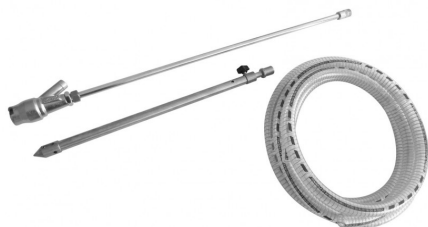

## Zandstraalkit Profi

Artikelcode: 33011318

---

Voor types:

- K 1251 TS 21/250