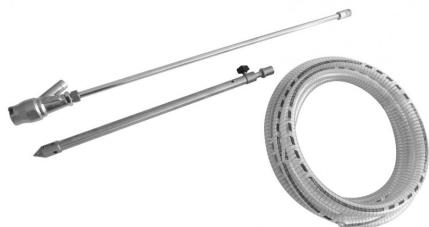

## Zandstraalkit Profi

Artikelcode: 33011334

---

Voor types:

- K XTREME 21/350
-