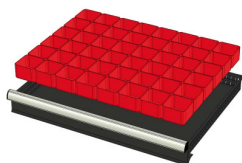

WP RX 100 92P

Artikelcode: 775986

-
- Industriële ladenblok met: 9 laden van 100 mm
 - 100% uitschuifbaar
 - 70 kg laadcapaciteit per lade
 - Centrale vergrendeling
 - Gewicht: 120 kg (netto)
 - Afmetingen (lxbxh): 640x717x1000 mm
-

Optioneel toebehoren

772238
48 SORTEERBAKJES 75x75mm
(hoogte lade: 100-125mm)

772236
24 SORTEERBAKJES 75x150mm
(hoogte lade: 100-125mm)

772242
12 SORTEERBAKJES 150x150mm
(hoogte lade: 100-125mm)

772580
2 x METALEN SCHEIDINGSPROFIEL
(hoogte lade: 100-125mm)

772584
2 x METALEN SCHEIDINGSPROFIEL
+ 6 x STEEKWAND (hoogte lade:
100-125mm)

772582
3 x METALEN SCHEIDINGSPROFIEL
+ 8 x STEEKWAND (hoogte lade:
100-125mm)