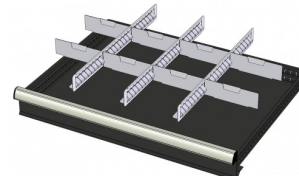

WP RX 100 92P

Artikelcode: 775986

-
- Industriële ladenblok met: 9 laden van 100 mm
 - 100% uitschuifbaar
 - 70 kg laadcapaciteit per lade
 - Centrale vergrendeling
 - Gewicht: 120 kg (netto)
 - Afmetingen (lxbxh): 640x717x1000 mm
-

Optioneel toebehoren

772238
48 SORTEERBAKJES 75x75mm
(hoogte lade: 100-125mm)

772236
24 SORTEERBAKJES 75x150mm
(hoogte lade: 100-125mm)

772242
12 SORTEERBAKJES 150x150mm
(hoogte lade: 100-125mm)

772580
2 x METALEN SCHEIDINGSPROFIEL
(hoogte lade: 100-125mm)

772584
2 x METALEN SCHEIDINGSPROFIEL
+ 6 x STEEKWAND (hoogte lade:
100-125mm)

772582
3 x METALEN SCHEIDINGSPROFIEL
+ 8 x STEEKWAND (hoogte lade:
100-125mm)