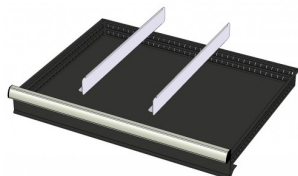

WP RX 100 92P

Artikelcode: 775986

-
- Industriële ladenblok met: 9 laden van 100 mm
 - 100% uitschuifbaar
 - 70 kg laadcapaciteit per lade
 - Centrale vergrendeling
 - Gewicht: 120 kg (netto)
 - Afmetingen (lxbxh): 640x717x1000 mm
-

Optioneel toebehoren

772238
48 SORTEERBAKJES 75x75mm
(hoogte lade: 100-125mm)

772236
24 SORTEERBAKJES 75x150mm
(hoogte lade: 100-125mm)

772242
12 SORTEERBAKJES 150x150mm
(hoogte lade: 100-125mm)

772580
2 x METALEN SCHEIDINGSPROFIEL
(hoogte lade: 100-125mm)

772584
2 x METALEN SCHEIDINGSPROFIEL
+ 6 x STEEKWAND (hoogte lade:
100-125mm)

772582
3 x METALEN SCHEIDINGSPROFIEL
+ 8 x STEEKWAND (hoogte lade:
100-125mm)