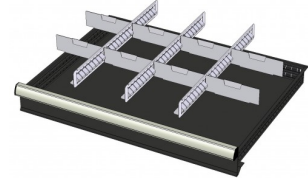

WP RX 100 92P

Artikelcode: 775986

-
- Industriële ladenblok met: 9 laden van 100 mm
 - 100% uitschuifbaar
 - 70 kg laadcapaciteit per lade
 - Centrale vergrendeling
 - Gewicht: 120 kg (netto)
 - Afmetingen (lxbxh): 640x717x1000 mm
-

Optioneel toebehoren

772238
48 SORTEERBAKJES 75x75mm
(hoogte lade: 100-125mm)

772236
24 SORTEERBAKJES 75x150mm
(hoogte lade: 100-125mm)

772242
12 SORTEERBAKJES 150x150mm
(hoogte lade: 100-125mm)

772580
2 x METALEN SCHEIDINGSPROFIEL
(hoogte lade: 100-125mm)

772584
2 x METALEN SCHEIDINGSPROFIEL
+ 6 x STEEKWAND (hoogte lade:
100-125mm)

772582
3 x METALEN SCHEIDINGSPROFIEL
+ 8 x STEEKWAND (hoogte lade:
100-125mm)