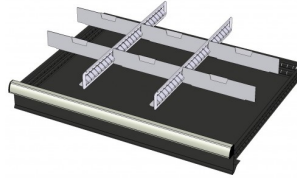

WP RX 100 92P

Artikelcode: 775986

-
- Industriële ladenblok met: 9 laden van 100 mm
 - 100% uitschuifbaar
 - 70 kg laadcapaciteit per lade
 - Centrale vergrendeling
 - Gewicht: 120 kg (netto)
 - Afmetingen (lxbxh): 640x717x1000 mm
-

Optioneel toebehoren

772238
48 SORTEERBAKJES 75x75mm
(hoogte lade: 100-125mm)

772236
24 SORTEERBAKJES 75x150mm
(hoogte lade: 100-125mm)

772242
12 SORTEERBAKJES 150x150mm
(hoogte lade: 100-125mm)

772580
2 x METALEN SCHEIDINGSPROFIEL
(hoogte lade: 100-125mm)

772584
2 x METALEN SCHEIDINGSPROFIEL
+ 6 x STEEKWAND (hoogte lade:
100-125mm)

772582
3 x METALEN SCHEIDINGSPROFIEL
+ 8 x STEEKWAND (hoogte lade:
100-125mm)