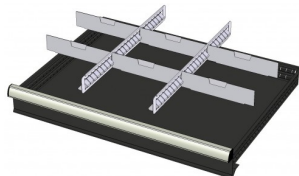

## WP RX 100 92P

Artikelcode: 775986

- 
- Industriële ladenblok met: 9 laden van 100 mm
  - 100% uitschuifbaar
  - 70 kg laadcapaciteit per lade
  - Centrale vergrendeling
  - Gewicht: 120 kg (netto)
  - Afmetingen (lxbxh): 640x717x1000 mm
-

## Optioneel toebehoren

772238  
48 SORTEERBAKJES 75x75mm  
(hoogte lade: 100-125mm)

772236  
24 SORTEERBAKJES 75x150mm  
(hoogte lade: 100-125mm)

772242  
12 SORTEERBAKJES 150x150mm  
(hoogte lade: 100-125mm)

772580  
2 x METALEN SCHEIDINGSPROFIEL  
(hoogte lade: 100-125mm)

772584  
2 x METALEN SCHEIDINGSPROFIEL  
+ 6 x STEEKWAND (hoogte lade:  
100-125mm)

772582  
3 x METALEN SCHEIDINGSPROFIEL  
+ 8 x STEEKWAND (hoogte lade:  
100-125mm)