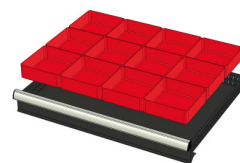

WP RX 100 92P

Artikelcode: 775986

-
- Industriële ladenblok met: 9 laden van 100 mm
 - 100% uitschuifbaar
 - 70 kg laadcapaciteit per lade
 - Centrale vergrendeling
 - Gewicht: 120 kg (netto)
 - Afmetingen (lxbxh): 640x717x1000 mm
-

Optioneel toebehoren

772238
48 SORTEERBAKJES 75x75mm
(hoogte lade: 100-125mm)

772236
24 SORTEERBAKJES 75x150mm
(hoogte lade: 100-125mm)

772242
12 SORTEERBAKJES 150x150mm
(hoogte lade: 100-125mm)

772580
2 x METALEN SCHEIDINGSPROFIEL
(hoogte lade: 100-125mm)

772584
2 x METALEN SCHEIDINGSPROFIEL
+ 6 x STEEKWAND (hoogte lade:
100-125mm)

772582
3 x METALEN SCHEIDINGSPROFIEL
+ 8 x STEEKWAND (hoogte lade:
100-125mm)