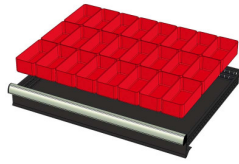

WP RX 100 92P

Artikelcode: 775986

-
- Industriële ladenblok met: 9 laden van 100 mm
 - 100% uitschuifbaar
 - 70 kg laadcapaciteit per lade
 - Centrale vergrendeling
 - Gewicht: 120 kg (netto)
 - Afmetingen (lxbxh): 640x717x1000 mm
-

Optioneel toebehoren

772238
48 SORTEERBAKJES 75x75mm
(hoogte lade: 100-125mm)

772236
24 SORTEERBAKJES 75x150mm
(hoogte lade: 100-125mm)

772242
12 SORTEERBAKJES 150x150mm
(hoogte lade: 100-125mm)

772580
2 x METALEN SCHEIDINGSPROFIEL
(hoogte lade: 100-125mm)

772584
2 x METALEN SCHEIDINGSPROFIEL
+ 6 x STEEKWAND (hoogte lade:
100-125mm)

772582
3 x METALEN SCHEIDINGSPROFIEL
+ 8 x STEEKWAND (hoogte lade:
100-125mm)