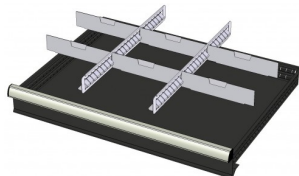

WP RX 100 92P

Artikelcode: 775986

-
- Industriële ladenblok met: 9 laden van 100 mm
 - 100% uitschuifbaar
 - 70 kg laadcapaciteit per lade
 - Centrale vergrendeling
 - Gewicht: 120 kg (netto)
 - Afmetingen (lxbxh): 640x717x1000 mm
-

Optioneel toebehoren

772238
48 SORTEERBAKJES 75x75mm
(hoogte lade: 100-125mm)

772236
24 SORTEERBAKJES 75x150mm
(hoogte lade: 100-125mm)

772242
12 SORTEERBAKJES 150x150mm
(hoogte lade: 100-125mm)

772580
2 x METALEN SCHEIDINGSPROFIEL
(hoogte lade: 100-125mm)

772584
2 x METALEN SCHEIDINGSPROFIEL
+ 6 x STEEKWAND (hoogte lade:
100-125mm)

772582
3 x METALEN SCHEIDINGSPROFIEL
+ 8 x STEEKWAND (hoogte lade:
100-125mm)