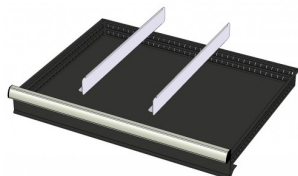

## WP RX 100 92P

Artikelcode: 775986

- 
- Industriële ladenblok met: 9 laden van 100 mm
  - 100% uitschuifbaar
  - 70 kg laadcapaciteit per lade
  - Centrale vergrendeling
  - Gewicht: 120 kg (netto)
  - Afmetingen (lxbxh): 640x717x1000 mm
-

## Optioneel toebehoren

772238  
48 SORTEERBAKJES 75x75mm  
(hoogte lade: 100-125mm)

772236  
24 SORTEERBAKJES 75x150mm  
(hoogte lade: 100-125mm)

772242  
12 SORTEERBAKJES 150x150mm  
(hoogte lade: 100-125mm)

772580  
2 x METALEN SCHEIDINGSPROFIEL  
(hoogte lade: 100-125mm)

772584  
2 x METALEN SCHEIDINGSPROFIEL  
+ 6 x STEEKWAND (hoogte lade:  
100-125mm)

772582  
3 x METALEN SCHEIDINGSPROFIEL  
+ 8 x STEEKWAND (hoogte lade:  
100-125mm)