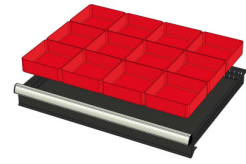

WP RX 100 92P

Artikelcode: 775986

-
- Industriële ladenblok met: 9 laden van 100 mm
 - 100% uitschuifbaar
 - 70 kg laadcapaciteit per lade
 - Centrale vergrendeling
 - Gewicht: 120 kg (netto)
 - Afmetingen (lxbxh): 640x717x1000 mm
-

Optioneel toebehoren

772238
48 SORTEERBAKJES 75x75mm
(hoogte lade: 100-125mm)

772236
24 SORTEERBAKJES 75x150mm
(hoogte lade: 100-125mm)

772242
12 SORTEERBAKJES 150x150mm
(hoogte lade: 100-125mm)

772580
2 x METALEN SCHEIDINGSPROFIEL
(hoogte lade: 100-125mm)

772584
2 x METALEN SCHEIDINGSPROFIEL
+ 6 x STEEKWAND (hoogte lade:
100-125mm)

772582
3 x METALEN SCHEIDINGSPROFIEL
+ 8 x STEEKWAND (hoogte lade:
100-125mm)