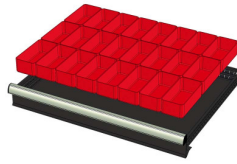

WP RX 100 92P

Artikelcode: 775986

-
- Industriële ladenblok met: 9 laden van 100 mm
 - 100% uitschuifbaar
 - 70 kg laadcapaciteit per lade
 - Centrale vergrendeling
 - Gewicht: 120 kg (netto)
 - Afmetingen (lxbxh): 640x717x1000 mm
-

Optioneel toebehoren

772238
48 SORTEERBAKJES 75x75mm
(hoogte lade: 100-125mm)

772236
24 SORTEERBAKJES 75x150mm
(hoogte lade: 100-125mm)

772242
12 SORTEERBAKJES 150x150mm
(hoogte lade: 100-125mm)

772580
2 x METALEN SCHEIDINGSPROFIEL
(hoogte lade: 100-125mm)

772584
2 x METALEN SCHEIDINGSPROFIEL
+ 6 x STEEKWAND (hoogte lade:
100-125mm)

772582
3 x METALEN SCHEIDINGSPROFIEL
+ 8 x STEEKWAND (hoogte lade:
100-125mm)