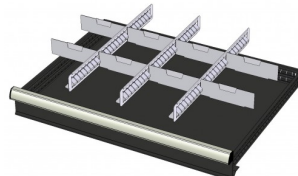

WP RX 100 92P

Artikelcode: 775986

-
- Industriële ladenblok met: 9 laden van 100 mm
 - 100% uitschuifbaar
 - 70 kg laadcapaciteit per lade
 - Centrale vergrendeling
 - Gewicht: 120 kg (netto)
 - Afmetingen (lxbxh): 640x717x1000 mm
-

Optioneel toebehoren

772238
48 SORTEERBAKJES 75x75mm
(hoogte lade: 100-125mm)

772236
24 SORTEERBAKJES 75x150mm
(hoogte lade: 100-125mm)

772242
12 SORTEERBAKJES 150x150mm
(hoogte lade: 100-125mm)

772580
2 x METALEN SCHEIDINGSPROFIEL
(hoogte lade: 100-125mm)

772584
2 x METALEN SCHEIDINGSPROFIEL
+ 6 x STEEKWAND (hoogte lade:
100-125mm)

772582
3 x METALEN SCHEIDINGSPROFIEL
+ 8 x STEEKWAND (hoogte lade:
100-125mm)