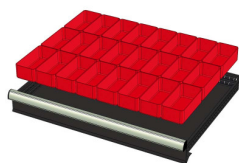

WP RX 100 92P

Artikelcode: 775986

-
- Industriële ladenblok met: 9 laden van 100 mm
 - 100% uitschuifbaar
 - 70 kg laadcapaciteit per lade
 - Centrale vergrendeling
 - Gewicht: 120 kg (netto)
 - Afmetingen (lxbxh): 640x717x1000 mm
-

Optioneel toebehoren

772238
48 SORTEERBAKJES 75x75mm
(hoogte lade: 100-125mm)

772236
24 SORTEERBAKJES 75x150mm
(hoogte lade: 100-125mm)

772242
12 SORTEERBAKJES 150x150mm
(hoogte lade: 100-125mm)

772580
2 x METALEN SCHEIDINGSPROFIEL
(hoogte lade: 100-125mm)

772584
2 x METALEN SCHEIDINGSPROFIEL
+ 6 x STEEKWAND (hoogte lade:
100-125mm)

772582
3 x METALEN SCHEIDINGSPROFIEL
+ 8 x STEEKWAND (hoogte lade:
100-125mm)