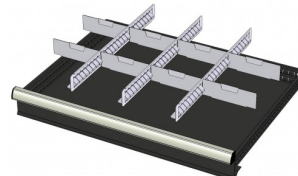

## WP RX 100 92P

Artikelcode: 775986

- 
- Industriële ladenblok met: 9 laden van 100 mm
  - 100% uitschuifbaar
  - 70 kg laadcapaciteit per lade
  - Centrale vergrendeling
  - Gewicht: 120 kg (netto)
  - Afmetingen (lxbxh): 640x717x1000 mm
-

## Optioneel toebehoren

772238  
48 SORTEERBAKJES 75x75mm  
(hoogte lade: 100-125mm)

772236  
24 SORTEERBAKJES 75x150mm  
(hoogte lade: 100-125mm)

772242  
12 SORTEERBAKJES 150x150mm  
(hoogte lade: 100-125mm)

772580  
2 x METALEN SCHEIDINGSPROFIEL  
(hoogte lade: 100-125mm)

772584  
2 x METALEN SCHEIDINGSPROFIEL  
+ 6 x STEEKWAND (hoogte lade:  
100-125mm)

772582  
3 x METALEN SCHEIDINGSPROFIEL  
+ 8 x STEEKWAND (hoogte lade:  
100-125mm)