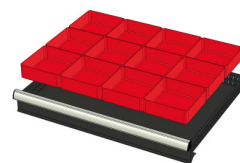

## WP RX 100 92P

Artikelcode: 775986

- 
- Industriële ladenblok met: 9 laden van 100 mm
  - 100% uitschuifbaar
  - 70 kg laadcapaciteit per lade
  - Centrale vergrendeling
  - Gewicht: 120 kg (netto)
  - Afmetingen (lxbxh): 640x717x1000 mm
-

## Optioneel toebehoren

772238  
48 SORTEERBAKJES 75x75mm  
(hoogte lade: 100-125mm)

772236  
24 SORTEERBAKJES 75x150mm  
(hoogte lade: 100-125mm)

772242  
12 SORTEERBAKJES 150x150mm  
(hoogte lade: 100-125mm)

772580  
2 x METALEN SCHEIDINGSPROFIEL  
(hoogte lade: 100-125mm)

772584  
2 x METALEN SCHEIDINGSPROFIEL  
+ 6 x STEEKWAND (hoogte lade:  
100-125mm)

772582  
3 x METALEN SCHEIDINGSPROFIEL  
+ 8 x STEEKWAND (hoogte lade:  
100-125mm)