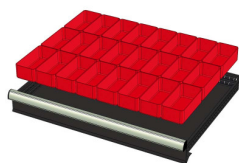

## WP RX 100 92P

Artikelcode: 775986

- 
- Industriële ladenblok met: 9 laden van 100 mm
  - 100% uitschuifbaar
  - 70 kg laadcapaciteit per lade
  - Centrale vergrendeling
  - Gewicht: 120 kg (netto)
  - Afmetingen (lxbxh): 640x717x1000 mm
-

## Optioneel toebehoren

772238  
48 SORTEERBAKJES 75x75mm  
(hoogte lade: 100-125mm)

772236  
24 SORTEERBAKJES 75x150mm  
(hoogte lade: 100-125mm)

772242  
12 SORTEERBAKJES 150x150mm  
(hoogte lade: 100-125mm)

772580  
2 x METALEN SCHEIDINGSPROFIEL  
(hoogte lade: 100-125mm)

772584  
2 x METALEN SCHEIDINGSPROFIEL  
+ 6 x STEEKWAND (hoogte lade:  
100-125mm)

772582  
3 x METALEN SCHEIDINGSPROFIEL  
+ 8 x STEEKWAND (hoogte lade:  
100-125mm)