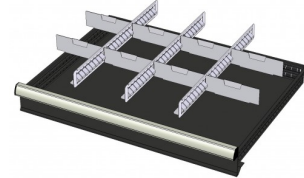

WP RX 100 92P

Artikelcode: 775986

-
- Industriële ladenblok met: 9 laden van 100 mm
 - 100% uitschuifbaar
 - 70 kg laadcapaciteit per lade
 - Centrale vergrendeling
 - Gewicht: 120 kg (netto)
 - Afmetingen (lxbxh): 640x717x1000 mm
-

Optioneel toebehoren

772238
48 SORTEERBAKJES 75x75mm
(hoogte lade: 100-125mm)

772236
24 SORTEERBAKJES 75x150mm
(hoogte lade: 100-125mm)

772242
12 SORTEERBAKJES 150x150mm
(hoogte lade: 100-125mm)

772580
2 x METALEN SCHEIDINGSPROFIEL
(hoogte lade: 100-125mm)

772584
2 x METALEN SCHEIDINGSPROFIEL
+ 6 x STEEKWAND (hoogte lade:
100-125mm)

772582
3 x METALEN SCHEIDINGSPROFIEL
+ 8 x STEEKWAND (hoogte lade:
100-125mm)