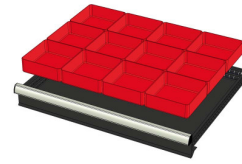

WP RX 100 92P

Artikelcode: 775986

-
- Industriële ladenblok met: 9 laden van 100 mm
 - 100% uitschuifbaar
 - 70 kg laadcapaciteit per lade
 - Centrale vergrendeling
 - Gewicht: 120 kg (netto)
 - Afmetingen (lxbxh): 640x717x1000 mm
-

Optioneel toebehoren

772238
48 SORTEERBAKJES 75x75mm
(hoogte lade: 100-125mm)

772236
24 SORTEERBAKJES 75x150mm
(hoogte lade: 100-125mm)

772242
12 SORTEERBAKJES 150x150mm
(hoogte lade: 100-125mm)

772580
2 x METALEN SCHEIDINGSPROFIEL
(hoogte lade: 100-125mm)

772584
2 x METALEN SCHEIDINGSPROFIEL
+ 6 x STEEKWAND (hoogte lade:
100-125mm)

772582
3 x METALEN SCHEIDINGSPROFIEL
+ 8 x STEEKWAND (hoogte lade:
100-125mm)