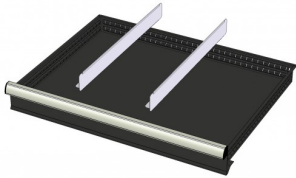

WP RX 100 92P

Artikelcode: 775986

-
- Industriële ladenblok met: 9 laden van 100 mm
 - 100% uitschuifbaar
 - 70 kg laadcapaciteit per lade
 - Centrale vergrendeling
 - Gewicht: 120 kg (netto)
 - Afmetingen (lxbxh): 640x717x1000 mm
-

Optioneel toebehoren

772238
48 SORTEERBAKJES 75x75mm
(hoogte lade: 100-125mm)

772236
24 SORTEERBAKJES 75x150mm
(hoogte lade: 100-125mm)

772242
12 SORTEERBAKJES 150x150mm
(hoogte lade: 100-125mm)

772580
2 x METALEN SCHEIDINGSPROFIEL
(hoogte lade: 100-125mm)

772584
2 x METALEN SCHEIDINGSPROFIEL
+ 6 x STEEKWAND (hoogte lade:
100-125mm)

772582
3 x METALEN SCHEIDINGSPROFIEL
+ 8 x STEEKWAND (hoogte lade:
100-125mm)