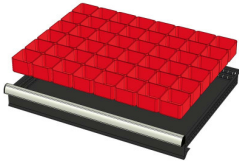

WP RX 100 92P

Artikelcode: 775986

-
- Industriële ladenblok met: 9 laden van 100 mm
 - 100% uitschuifbaar
 - 70 kg laadcapaciteit per lade
 - Centrale vergrendeling
 - Gewicht: 120 kg (netto)
 - Afmetingen (lxbxh): 640x717x1000 mm
-

Optioneel toebehoren

772238
48 SORTEERBAKJES 75x75mm
(hoogte lade: 100-125mm)

772236
24 SORTEERBAKJES 75x150mm
(hoogte lade: 100-125mm)

772242
12 SORTEERBAKJES 150x150mm
(hoogte lade: 100-125mm)

772580
2 x METALEN SCHEIDINGSPROFIEL
(hoogte lade: 100-125mm)

772584
2 x METALEN SCHEIDINGSPROFIEL
+ 6 x STEEKWAND (hoogte lade:
100-125mm)

772582
3 x METALEN SCHEIDINGSPROFIEL
+ 8 x STEEKWAND (hoogte lade:
100-125mm)