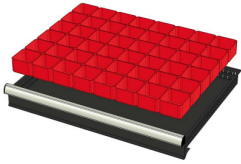

WP RX 100 92P

Artikelcode: 775986

-
- Industriële ladenblok met: 9 laden van 100 mm
 - 100% uitschuifbaar
 - 70 kg laadcapaciteit per lade
 - Centrale vergrendeling
 - Gewicht: 120 kg (netto)
 - Afmetingen (lxbxh): 640x717x1000 mm
-

Optioneel toebehoren

772238
48 SORTEERBAKJES 75x75mm
(hoogte lade: 100-125mm)

772236
24 SORTEERBAKJES 75x150mm
(hoogte lade: 100-125mm)

772242
12 SORTEERBAKJES 150x150mm
(hoogte lade: 100-125mm)

772580
2 x METALEN SCHEIDINGSPROFIEL
(hoogte lade: 100-125mm)

772584
2 x METALEN SCHEIDINGSPROFIEL
+ 6 x STEEKWAND (hoogte lade:
100-125mm)

772582
3 x METALEN SCHEIDINGSPROFIEL
+ 8 x STEEKWAND (hoogte lade:
100-125mm)