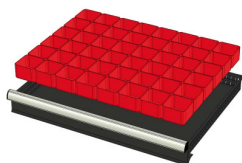

## WP RX 100 92P

Artikelcode: 775986

- 
- Industriële ladenblok met: 9 laden van 100 mm
  - 100% uitschuifbaar
  - 70 kg laadcapaciteit per lade
  - Centrale vergrendeling
  - Gewicht: 120 kg (netto)
  - Afmetingen (lxbxh): 640x717x1000 mm
-

## Optioneel toebehoren

772238  
48 SORTEERBAKJES 75x75mm  
(hoogte lade: 100-125mm)

772236  
24 SORTEERBAKJES 75x150mm  
(hoogte lade: 100-125mm)

772242  
12 SORTEERBAKJES 150x150mm  
(hoogte lade: 100-125mm)

772580  
2 x METALEN SCHEIDINGSPROFIEL  
(hoogte lade: 100-125mm)

772584  
2 x METALEN SCHEIDINGSPROFIEL  
+ 6 x STEEKWAND (hoogte lade:  
100-125mm)

772582  
3 x METALEN SCHEIDINGSPROFIEL  
+ 8 x STEEKWAND (hoogte lade:  
100-125mm)