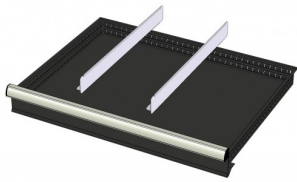

772242
12 SORTEERBAKJES 150x150mm
(hoogte lade: 100-125mm)

772656
12 CASSETTEN - 2 KANALEN (hoogte
lade: 50 mm)

772626
12 CASSETTEN - 2 KANALEN (hoogte
lade: 75 mm)

772658
12 CASSETTEN - 3 KANALEN (hoogte
lade: 50 mm)

772628
12 CASSETTEN - 3 KANALEN (hoogte
lade: 75 mm)

772646
12 CASSETTEN - 4 KANALEN (hoogte
lade: 50 mm)

772616
12 CASSETTEN - 4 KANALEN (hoogte
lade: 75 mm)

772580
2 x METALEN SCHEIDINGSPROFIEL
(hoogte lade: 100-125mm)

772514
2 x METALEN SCHEIDINGSPROFIEL
(hoogte lade: 150mm)

772456
2 x METALEN SCHEIDINGSPROFIEL
(hoogte lade: 200mm)

772394
2 x METALEN SCHEIDINGSPROFIEL
(hoogte lade: 50mm)

772334
2 x METALEN SCHEIDINGSPROFIEL
(hoogte lade: 75mm)

772584
2 x METALEN SCHEIDINGSPROFIEL
+ 6 x STEEKWAND (hoogte lade:
100-125mm)

772518
2 x METALEN SCHEIDINGSPROFIEL
+ 6 x STEEKWAND (hoogte lade:
150mm)

772458
2 x METALEN SCHEIDINGSPROFIEL
+ 6 x STEEKWAND (hoogte lade:
200mm)