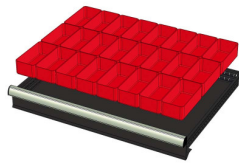

WP RX 100 82P

Artikelcode: 775984

-
- Industriële ladenblok met:
 - 2 laden van 75 mm
 - 3 laden van 100 mm
 - 3 laden van 150 mm
 - 100% uitschuifbaar
 - 70 kg laadcapaciteit per lade
 - Centrale vergrendeling
 - Afmetingen (lxbxh): 640x717x1000 mm
-

Optioneel toebehoren

772210
48 SORTEERBAKJES 75x75mm
(hoogte lade: 50mm)

772178
48 SORTEERBAKJES 75x75mm
(hoogte lade: 75mm)

772238
48 SORTEERBAKJES 75x75mm
(hoogte lade: 100-125mm)

772204
24 SORTEERBAKJES 75x150mm
(hoogte lade: 50mm)

772176
24 SORTEERBAKJES 75x150mm
(hoogte lade: 75mm)

772236
24 SORTEERBAKJES 75x150mm
(hoogte lade: 100-125mm)

772208
12 SORTEERBAKJES 150x150mm
(hoogte lade: 50mm)

772182
12 SORTEERBAKJES 150x150mm
(hoogte lade: 75mm)

772242
12 SORTEERBAKJES 150x150mm
(hoogte lade: 100-125mm)

772656
12 CASSETTEN - 2 KANALEN (hoogte
lade: 50 mm)

772626
12 CASSETTEN - 2 KANALEN (hoogte
lade: 75 mm)

772658
12 CASSETTEN - 3 KANALEN (hoogte
lade: 50 mm)