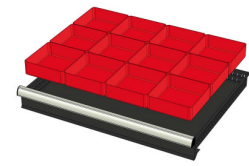

## Optioneel toebehoren

772210  
48 SORTTEERBAKJES 75x75mm  
(hoogte lade: 50mm)

772178  
48 SORTTEERBAKJES 75x75mm  
(hoogte lade: 75mm)

772238  
48 SORTTEERBAKJES 75x75mm  
(hoogte lade: 100-125mm)

772204  
24 SORTTEERBAKJES 75x150mm  
(hoogte lade: 50mm)

772176  
24 SORTTEERBAKJES 75x150mm  
(hoogte lade: 75mm)

772236  
24 SORTTEERBAKJES 75x150mm  
(hoogte lade: 100-125mm)

772208  
12 SORTTEERBAKJES 150x150mm  
(hoogte lade: 50mm)

772182  
12 SORTTEERBAKJES 150x150mm  
(hoogte lade: 75mm)

772242  
12 SORTTEERBAKJES 150x150mm  
(hoogte lade: 100-125mm)

772656  
12 CASSETTEN - 2 KANALEN (hoogte  
lade: 50 mm)

772626  
12 CASSETTEN - 2 KANALEN (hoogte  
lade: 75 mm)

772658  
12 CASSETTEN - 3 KANALEN (hoogte  
lade: 50 mm)

772628  
12 CASSETTEN - 3 KANALEN (hoogte  
lade: 75 mm)

772646  
12 CASSETTEN - 4 KANALEN (hoogte  
lade: 50 mm)

772616  
12 CASSETTEN - 4 KANALEN (hoogte  
lade: 75 mm)

772580  
2 x METALEN SCHEIDINGSPROFIEL  
(hoogte lade: 100-125mm)