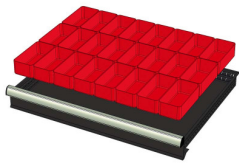

## WP RX 100 82P

Artikelcode: 775984

- 
- Industriële ladenblok met:
    - 2 laden van 75 mm
    - 3 laden van 100 mm
    - 3 laden van 150 mm
  - 100% uitschuifbaar
  - 70 kg laadcapaciteit per lade
  - Centrale vergrendeling
  - Afmetingen (lxbxh): 640x717x1000 mm
-

## Optioneel toebehoren

772210  
48 SORTTEERBAKJES 75x75mm  
(hoogte lade: 50mm)

772178  
48 SORTTEERBAKJES 75x75mm  
(hoogte lade: 75mm)

772238  
48 SORTTEERBAKJES 75x75mm  
(hoogte lade: 100-125mm)

772204  
24 SORTTEERBAKJES 75x150mm  
(hoogte lade: 50mm)

772176  
24 SORTTEERBAKJES 75x150mm  
(hoogte lade: 75mm)

772236  
24 SORTTEERBAKJES 75x150mm  
(hoogte lade: 100-125mm)

772208  
12 SORTTEERBAKJES 150x150mm  
(hoogte lade: 50mm)

772182  
12 SORTTEERBAKJES 150x150mm  
(hoogte lade: 75mm)

772242  
12 SORTTEERBAKJES 150x150mm  
(hoogte lade: 100-125mm)

772656  
12 CASSETTEN - 2 KANALEN (hoogte  
lade: 50 mm)

772626  
12 CASSETTEN - 2 KANALEN (hoogte  
lade: 75 mm)

772658  
12 CASSETTEN - 3 KANALEN (hoogte  
lade: 50 mm)