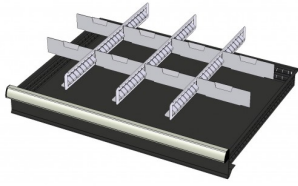

772584
2 x METALEN SCHEIDINGSPROFIEL
+ 6 x STEEKWAND (hoogte lade:
100-125mm)

772518
2 x METALEN SCHEIDINGSPROFIEL
+ 6 x STEEKWAND (hoogte lade:
150mm)

772458
2 x METALEN SCHEIDINGSPROFIEL
+ 6 x STEEKWAND (hoogte lade:
200mm)

772398
2 x METALEN SCHEIDINGSPROFIEL
+ 6 x STEEKWAND (hoogte lade:
50mm)

772338
2 x METALEN SCHEIDINGSPROFIEL
+ 6 x STEEKWAND (hoogte lade:
75mm)

772582
3 x METALEN SCHEIDINGSPROFIEL
+ 8 x STEEKWAND (hoogte lade:
100-125mm)

772516
3 x METALEN SCHEIDINGSPROFIEL
+ 8 x STEEKWAND (hoogte lade:
150mm)

772396

3 x METALEN SCHEIDINGSPROFIEL
+ 8 x STEEKWAND (hoogte lade:
50mm)

772336

3 x METALEN SCHEIDINGSPROFIEL
+ 8 x STEEKWAND (hoogte lade:
75mm)