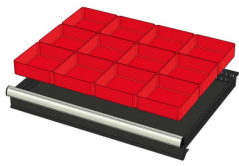

## WP RX 100 82P

Artikelcode: 775984

- 
- Industriële ladenblok met:
    - 2 laden van 75 mm
    - 3 laden van 100 mm
    - 3 laden van 150 mm
  - 100% uitschuifbaar
  - 70 kg laadcapaciteit per lade
  - Centrale vergrendeling
  - Afmetingen (lxbxh): 640x717x1000 mm
-

## Optioneel toebehoren

772210  
48 SORTTEERBAKJES 75x75mm  
(hoogte lade: 50mm)

772178  
48 SORTTEERBAKJES 75x75mm  
(hoogte lade: 75mm)

772238  
48 SORTTEERBAKJES 75x75mm  
(hoogte lade: 100-125mm)

772204  
24 SORTTEERBAKJES 75x150mm  
(hoogte lade: 50mm)

772176  
24 SORTTEERBAKJES 75x150mm  
(hoogte lade: 75mm)

772236  
24 SORTTEERBAKJES 75x150mm  
(hoogte lade: 100-125mm)

772208  
12 SORTTEERBAKJES 150x150mm  
(hoogte lade: 50mm)

772182  
12 SORTTEERBAKJES 150x150mm  
(hoogte lade: 75mm)

772242  
12 SORTTEERBAKJES 150x150mm  
(hoogte lade: 100-125mm)

772656  
12 CASSETTEN - 2 KANALEN (hoogte  
lade: 50 mm)

772626  
12 CASSETTEN - 2 KANALEN (hoogte  
lade: 75 mm)

772658  
12 CASSETTEN - 3 KANALEN (hoogte  
lade: 50 mm)