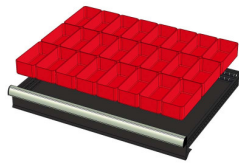

## WP RX 100 82P

Artikelcode: 775984

- 
- Industriële ladenblok met:
    - 2 laden van 75 mm
    - 3 laden van 100 mm
    - 3 laden van 150 mm
  - 100% uitschuifbaar
  - 70 kg laadcapaciteit per lade
  - Centrale vergrendeling
  - Afmetingen (lxbxh): 640x717x1000 mm
-

## Optioneel toebehoren

772210  
48 SORTTEERBAKJES 75x75mm  
(hoogte lade: 50mm)

772178  
48 SORTTEERBAKJES 75x75mm  
(hoogte lade: 75mm)

772238  
48 SORTTEERBAKJES 75x75mm  
(hoogte lade: 100-125mm)

772204  
24 SORTTEERBAKJES 75x150mm  
(hoogte lade: 50mm)

772176  
24 SORTTEERBAKJES 75x150mm  
(hoogte lade: 75mm)

772236  
24 SORTTEERBAKJES 75x150mm  
(hoogte lade: 100-125mm)

772208  
12 SORTTEERBAKJES 150x150mm  
(hoogte lade: 50mm)

772182  
12 SORTTEERBAKJES 150x150mm  
(hoogte lade: 75mm)

772242  
12 SORTTEERBAKJES 150x150mm  
(hoogte lade: 100-125mm)

772656  
12 CASSETTEN - 2 KANALEN (hoogte  
lade: 50 mm)

772626  
12 CASSETTEN - 2 KANALEN (hoogte  
lade: 75 mm)

772658  
12 CASSETTEN - 3 KANALEN (hoogte  
lade: 50 mm)