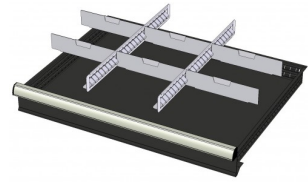

772628  
12 CASSETTEN - 3 KANALEN (hoogte  
lade: 75 mm)

772646  
12 CASSETTEN - 4 KANALEN (hoogte  
lade: 50 mm)

772616  
12 CASSETTEN - 4 KANALEN (hoogte  
lade: 75 mm)

772580  
2 x METALEN SCHEIDINGSPROFIEL  
(hoogte lade: 100-125mm)

772514  
2 x METALEN SCHEIDINGSPROFIEL  
(hoogte lade: 150mm)

772456  
2 x METALEN SCHEIDINGSPROFIEL  
(hoogte lade: 200mm)

772394  
2 x METALEN SCHEIDINGSPROFIEL  
(hoogte lade: 50mm)

772334  
2 x METALEN SCHEIDINGSPROFIEL  
(hoogte lade: 75mm)

772584  
2 x METALEN SCHEIDINGSPROFIEL  
+ 6 x STEEKWAND (hoogte lade:  
100-125mm)

772518  
2 x METALEN SCHEIDINGSPROFIEL  
+ 6 x STEEKWAND (hoogte lade:  
150mm)

772458  
2 x METALEN SCHEIDINGSPROFIEL  
+ 6 x STEEKWAND (hoogte lade:  
200mm)

772398  
2 x METALEN SCHEIDINGSPROFIEL  
+ 6 x STEEKWAND (hoogte lade:  
50mm)

772338  
2 x METALEN SCHEIDINGSPROFIEL  
+ 6 x STEEKWAND (hoogte lade:  
75mm)

772582  
3 x METALEN SCHEIDINGSPROFIEL  
+ 8 x STEEKWAND (hoogte lade:  
100-125mm)