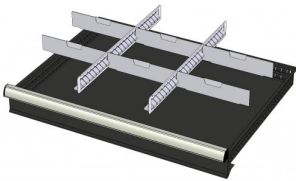

772628
12 CASSETTEN - 3 KANALEN (hoogte
lade: 75 mm)

772646
12 CASSETTEN - 4 KANALEN (hoogte
lade: 50 mm)

772616
12 CASSETTEN - 4 KANALEN (hoogte
lade: 75 mm)

772580
2 x METALEN SCHEIDINGSPROFIEL
(hoogte lade: 100-125mm)

772514
2 x METALEN SCHEIDINGSPROFIEL
(hoogte lade: 150mm)

772456
2 x METALEN SCHEIDINGSPROFIEL
(hoogte lade: 200mm)

772394
2 x METALEN SCHEIDINGSPROFIEL
(hoogte lade: 50mm)

772334
2 x METALEN SCHEIDINGSPROFIEL
(hoogte lade: 75mm)

772584
2 x METALEN SCHEIDINGSPROFIEL
+ 6 x STEEKWAND (hoogte lade:
100-125mm)

772518
2 x METALEN SCHEIDINGSPROFIEL
+ 6 x STEEKWAND (hoogte lade:
150mm)

772458
2 x METALEN SCHEIDINGSPROFIEL
+ 6 x STEEKWAND (hoogte lade:
200mm)

772398
2 x METALEN SCHEIDINGSPROFIEL
+ 6 x STEEKWAND (hoogte lade:
50mm)

772338
2 x METALEN SCHEIDINGSPROFIEL
+ 6 x STEEKWAND (hoogte lade:
75mm)

772582
3 x METALEN SCHEIDINGSPROFIEL
+ 8 x STEEKWAND (hoogte lade:
100-125mm)