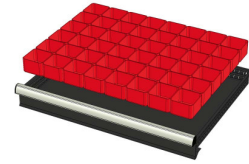

WP RX 100 82P

Artikelcode: 775984

-
- Industriële ladenblok met:
 - 2 laden van 75 mm
 - 3 laden van 100 mm
 - 3 laden van 150 mm
 - 100% uitschuifbaar
 - 70 kg laadcapaciteit per lade
 - Centrale vergrendeling
 - Afmetingen (lxbxh): 640x717x1000 mm
-

Optioneel toebehoren

772210
48 SORTEERBAKJES 75x75mm
(hoogte lade: 50mm)

772178
48 SORTEERBAKJES 75x75mm
(hoogte lade: 75mm)

772238
48 SORTEERBAKJES 75x75mm
(hoogte lade: 100-125mm)

772204
24 SORTEERBAKJES 75x150mm
(hoogte lade: 50mm)

772176
24 SORTEERBAKJES 75x150mm
(hoogte lade: 75mm)

772236
24 SORTEERBAKJES 75x150mm
(hoogte lade: 100-125mm)

772208
12 SORTEERBAKJES 150x150mm
(hoogte lade: 50mm)

772182
12 SORTEERBAKJES 150x150mm
(hoogte lade: 75mm)

772242
12 SORTEERBAKJES 150x150mm
(hoogte lade: 100-125mm)

772656
12 CASSETTEN - 2 KANALEN (hoogte
lade: 50 mm)

772626
12 CASSETTEN - 2 KANALEN (hoogte
lade: 75 mm)

772658
12 CASSETTEN - 3 KANALEN (hoogte
lade: 50 mm)