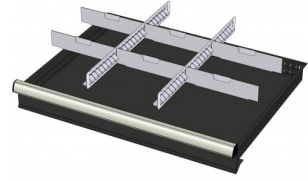

772628
12 CASSETTEN - 3 KANALEN (hoogte
lade: 75 mm)

772646
12 CASSETTEN - 4 KANALEN (hoogte
lade: 50 mm)

772616
12 CASSETTEN - 4 KANALEN (hoogte
lade: 75 mm)

772580
2 x METALEN SCHEIDINGSPROFIEL
(hoogte lade: 100-125mm)

772514
2 x METALEN SCHEIDINGSPROFIEL
(hoogte lade: 150mm)

772456
2 x METALEN SCHEIDINGSPROFIEL
(hoogte lade: 200mm)

772394
2 x METALEN SCHEIDINGSPROFIEL
(hoogte lade: 50mm)

772334
2 x METALEN SCHEIDINGSPROFIEL
(hoogte lade: 75mm)

772584
2 x METALEN SCHEIDINGSPROFIEL
+ 6 x STEEKWAND (hoogte lade:
100-125mm)

772518
2 x METALEN SCHEIDINGSPROFIEL
+ 6 x STEEKWAND (hoogte lade:
150mm)

772458
2 x METALEN SCHEIDINGSPROFIEL
+ 6 x STEEKWAND (hoogte lade:
200mm)

772398
2 x METALEN SCHEIDINGSPROFIEL
+ 6 x STEEKWAND (hoogte lade:
50mm)

772338
2 x METALEN SCHEIDINGSPROFIEL
+ 6 x STEEKWAND (hoogte lade:
75mm)

772582
3 x METALEN SCHEIDINGSPROFIEL
+ 8 x STEEKWAND (hoogte lade:
100-125mm)