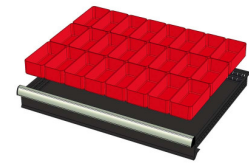

WP RX 100 82P

Artikelcode: 775984

-
- Industriële ladenblok met:
 - 2 laden van 75 mm
 - 3 laden van 100 mm
 - 3 laden van 150 mm
 - 100% uitschuifbaar
 - 70 kg laadcapaciteit per lade
 - Centrale vergrendeling
 - Afmetingen (lxbxh): 640x717x1000 mm
-

Optioneel toebehoren

772210
48 SORTEERBAKJES 75x75mm
(hoogte lade: 50mm)

772178
48 SORTEERBAKJES 75x75mm
(hoogte lade: 75mm)

772238
48 SORTEERBAKJES 75x75mm
(hoogte lade: 100-125mm)

772204
24 SORTEERBAKJES 75x150mm
(hoogte lade: 50mm)

772176
24 SORTEERBAKJES 75x150mm
(hoogte lade: 75mm)

772236
24 SORTEERBAKJES 75x150mm
(hoogte lade: 100-125mm)

772208
12 SORTEERBAKJES 150x150mm
(hoogte lade: 50mm)

772182
12 SORTEERBAKJES 150x150mm
(hoogte lade: 75mm)

772242
12 SORTEERBAKJES 150x150mm
(hoogte lade: 100-125mm)

772656
12 CASSETTEN - 2 KANALEN (hoogte
lade: 50 mm)

772626
12 CASSETTEN - 2 KANALEN (hoogte
lade: 75 mm)

772658
12 CASSETTEN - 3 KANALEN (hoogte
lade: 50 mm)