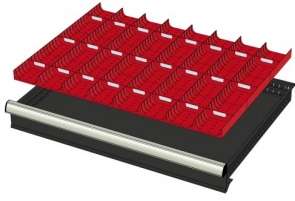

## WP RX 100 82P

Artikelcode: 775984

- 
- Industriële ladenblok met:
    - 2 laden van 75 mm
    - 3 laden van 100 mm
    - 3 laden van 150 mm
  - 100% uitschuifbaar
  - 70 kg laadcapaciteit per lade
  - Centrale vergrendeling
  - Afmetingen (lxbxh): 640x717x1000 mm
-

## Optioneel toebehoren

772210  
48 SORTTEERBAKJES 75x75mm  
(hoogte lade: 50mm)

772178  
48 SORTTEERBAKJES 75x75mm  
(hoogte lade: 75mm)

772238  
48 SORTTEERBAKJES 75x75mm  
(hoogte lade: 100-125mm)

772204  
24 SORTTEERBAKJES 75x150mm  
(hoogte lade: 50mm)

772176  
24 SORTTEERBAKJES 75x150mm  
(hoogte lade: 75mm)

772236  
24 SORTTEERBAKJES 75x150mm  
(hoogte lade: 100-125mm)

772208  
12 SORTTEERBAKJES 150x150mm  
(hoogte lade: 50mm)

772182  
12 SORTTEERBAKJES 150x150mm  
(hoogte lade: 75mm)

772242  
12 SORTTEERBAKJES 150x150mm  
(hoogte lade: 100-125mm)

772656  
12 CASSETTEN - 2 KANALEN (hoogte  
lade: 50 mm)

772626  
12 CASSETTEN - 2 KANALEN (hoogte  
lade: 75 mm)

772658  
12 CASSETTEN - 3 KANALEN (hoogte  
lade: 50 mm)