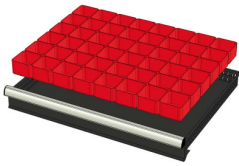

## WP RX 100 82P

Artikelcode: 775984

- 
- Industriële ladenblok met:
    - 2 laden van 75 mm
    - 3 laden van 100 mm
    - 3 laden van 150 mm
  - 100% uitschuifbaar
  - 70 kg laadcapaciteit per lade
  - Centrale vergrendeling
  - Afmetingen (lxbxh): 640x717x1000 mm
-

## Optioneel toebehoren

772210  
48 SORTTEERBAKJES 75x75mm  
(hoogte lade: 50mm)

772178  
48 SORTTEERBAKJES 75x75mm  
(hoogte lade: 75mm)

772238  
48 SORTTEERBAKJES 75x75mm  
(hoogte lade: 100-125mm)

772204  
24 SORTTEERBAKJES 75x150mm  
(hoogte lade: 50mm)

772176  
24 SORTTEERBAKJES 75x150mm  
(hoogte lade: 75mm)

772236  
24 SORTTEERBAKJES 75x150mm  
(hoogte lade: 100-125mm)

772208  
12 SORTTEERBAKJES 150x150mm  
(hoogte lade: 50mm)

772182  
12 SORTTEERBAKJES 150x150mm  
(hoogte lade: 75mm)

772242  
12 SORTTEERBAKJES 150x150mm  
(hoogte lade: 100-125mm)

772656  
12 CASSETTEN - 2 KANALEN (hoogte  
lade: 50 mm)

772626  
12 CASSETTEN - 2 KANALEN (hoogte  
lade: 75 mm)

772658  
12 CASSETTEN - 3 KANALEN (hoogte  
lade: 50 mm)