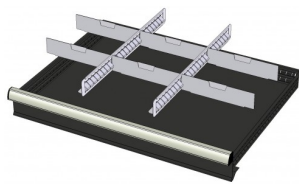

772628  
12 CASSETTEN - 3 KANALEN (hoogte  
lade: 75 mm)

772646  
12 CASSETTEN - 4 KANALEN (hoogte  
lade: 50 mm)

772616  
12 CASSETTEN - 4 KANALEN (hoogte  
lade: 75 mm)

772580  
2 x METALEN SCHEIDINGSPROFIEL  
(hoogte lade: 100-125mm)

772514  
2 x METALEN SCHEIDINGSPROFIEL  
(hoogte lade: 150mm)

772456  
2 x METALEN SCHEIDINGSPROFIEL  
(hoogte lade: 200mm)

772394  
2 x METALEN SCHEIDINGSPROFIEL  
(hoogte lade: 50mm)

772334  
2 x METALEN SCHEIDINGSPROFIEL  
(hoogte lade: 75mm)

772584  
2 x METALEN SCHEIDINGSPROFIEL  
+ 6 x STEEKWAND (hoogte lade:  
100-125mm)

772518  
2 x METALEN SCHEIDINGSPROFIEL  
+ 6 x STEEKWAND (hoogte lade:  
150mm)

772458  
2 x METALEN SCHEIDINGSPROFIEL  
+ 6 x STEEKWAND (hoogte lade:  
200mm)

772398  
2 x METALEN SCHEIDINGSPROFIEL  
+ 6 x STEEKWAND (hoogte lade:  
50mm)

772338  
2 x METALEN SCHEIDINGSPROFIEL  
+ 6 x STEEKWAND (hoogte lade:  
75mm)

772582  
3 x METALEN SCHEIDINGSPROFIEL  
+ 8 x STEEKWAND (hoogte lade:  
100-125mm)