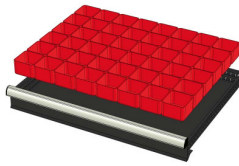

WP RX 100 82P

Artikelcode: 775984

-
- Industriële ladenblok met:
 - 2 laden van 75 mm
 - 3 laden van 100 mm
 - 3 laden van 150 mm
 - 100% uitschuifbaar
 - 70 kg laadcapaciteit per lade
 - Centrale vergrendeling
 - Afmetingen (lxbxh): 640x717x1000 mm
-

Optioneel toebehoren

772210
48 SORTEERBAKJES 75x75mm
(hoogte lade: 50mm)

772178
48 SORTEERBAKJES 75x75mm
(hoogte lade: 75mm)

772238
48 SORTEERBAKJES 75x75mm
(hoogte lade: 100-125mm)

772204
24 SORTEERBAKJES 75x150mm
(hoogte lade: 50mm)

772176
24 SORTEERBAKJES 75x150mm
(hoogte lade: 75mm)

772236
24 SORTEERBAKJES 75x150mm
(hoogte lade: 100-125mm)

772208
12 SORTEERBAKJES 150x150mm
(hoogte lade: 50mm)

772182
12 SORTEERBAKJES 150x150mm
(hoogte lade: 75mm)

772242
12 SORTEERBAKJES 150x150mm
(hoogte lade: 100-125mm)

772656
12 CASSETTEN - 2 KANALEN (hoogte
lade: 50 mm)

772626
12 CASSETTEN - 2 KANALEN (hoogte
lade: 75 mm)

772658
12 CASSETTEN - 3 KANALEN (hoogte
lade: 50 mm)