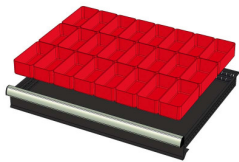

WP RX 100 82P

Artikelcode: 775984

-
- Industriële ladenblok met:
 - 2 laden van 75 mm
 - 3 laden van 100 mm
 - 3 laden van 150 mm
 - 100% uitschuifbaar
 - 70 kg laadcapaciteit per lade
 - Centrale vergrendeling
 - Afmetingen (lxbxh): 640x717x1000 mm
-

Optioneel toebehoren

772210
48 SORTEERBAKJES 75x75mm
(hoogte lade: 50mm)

772178
48 SORTEERBAKJES 75x75mm
(hoogte lade: 75mm)

772238
48 SORTEERBAKJES 75x75mm
(hoogte lade: 100-125mm)

772204
24 SORTEERBAKJES 75x150mm
(hoogte lade: 50mm)

772176
24 SORTEERBAKJES 75x150mm
(hoogte lade: 75mm)

772236
24 SORTEERBAKJES 75x150mm
(hoogte lade: 100-125mm)

772208
12 SORTEERBAKJES 150x150mm
(hoogte lade: 50mm)

772182
12 SORTEERBAKJES 150x150mm
(hoogte lade: 75mm)

772242
12 SORTEERBAKJES 150x150mm
(hoogte lade: 100-125mm)

772656
12 CASSETTEN - 2 KANALEN (hoogte
lade: 50 mm)

772626
12 CASSETTEN - 2 KANALEN (hoogte
lade: 75 mm)

772658
12 CASSETTEN - 3 KANALEN (hoogte
lade: 50 mm)