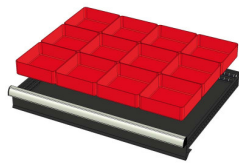

WP RX 100 82P

Artikelcode: 775984

-
- Industriële ladenblok met:
 - 2 laden van 75 mm
 - 3 laden van 100 mm
 - 3 laden van 150 mm
 - 100% uitschuifbaar
 - 70 kg laadcapaciteit per lade
 - Centrale vergrendeling
 - Afmetingen (lxbxh): 640x717x1000 mm
-

Optioneel toebehoren

772210
48 SORTEERBAKJES 75x75mm
(hoogte lade: 50mm)

772178
48 SORTEERBAKJES 75x75mm
(hoogte lade: 75mm)

772238
48 SORTEERBAKJES 75x75mm
(hoogte lade: 100-125mm)

772204
24 SORTEERBAKJES 75x150mm
(hoogte lade: 50mm)

772176
24 SORTEERBAKJES 75x150mm
(hoogte lade: 75mm)

772236
24 SORTEERBAKJES 75x150mm
(hoogte lade: 100-125mm)

772208
12 SORTEERBAKJES 150x150mm
(hoogte lade: 50mm)

772182
12 SORTEERBAKJES 150x150mm
(hoogte lade: 75mm)

772242
12 SORTEERBAKJES 150x150mm
(hoogte lade: 100-125mm)

772656
12 CASSETTEN - 2 KANALEN (hoogte
lade: 50 mm)

772626
12 CASSETTEN - 2 KANALEN (hoogte
lade: 75 mm)

772658
12 CASSETTEN - 3 KANALEN (hoogte
lade: 50 mm)