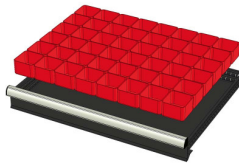

## WP RX 100 82P

Artikelcode: 775984

- 
- Industriële ladenblok met:
    - 2 laden van 75 mm
    - 3 laden van 100 mm
    - 3 laden van 150 mm
  - 100% uitschuifbaar
  - 70 kg laadcapaciteit per lade
  - Centrale vergrendeling
  - Afmetingen (lxbxh): 640x717x1000 mm
-

## Optioneel toebehoren

772210  
48 SORTTEERBAKJES 75x75mm  
(hoogte lade: 50mm)

772178  
48 SORTTEERBAKJES 75x75mm  
(hoogte lade: 75mm)

772238  
48 SORTTEERBAKJES 75x75mm  
(hoogte lade: 100-125mm)

772204  
24 SORTTEERBAKJES 75x150mm  
(hoogte lade: 50mm)

772176  
24 SORTTEERBAKJES 75x150mm  
(hoogte lade: 75mm)

772236  
24 SORTTEERBAKJES 75x150mm  
(hoogte lade: 100-125mm)

772208  
12 SORTTEERBAKJES 150x150mm  
(hoogte lade: 50mm)

772182  
12 SORTTEERBAKJES 150x150mm  
(hoogte lade: 75mm)

772242  
12 SORTTEERBAKJES 150x150mm  
(hoogte lade: 100-125mm)

772656  
12 CASSETTEN - 2 KANALEN (hoogte  
lade: 50 mm)

772626  
12 CASSETTEN - 2 KANALEN (hoogte  
lade: 75 mm)

772658  
12 CASSETTEN - 3 KANALEN (hoogte  
lade: 50 mm)