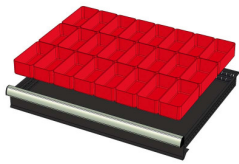

WP RX 100 82P

Artikelcode: 775984

-
- Industriële ladenblok met:
 - 2 laden van 75 mm
 - 3 laden van 100 mm
 - 3 laden van 150 mm
 - 100% uitschuifbaar
 - 70 kg laadcapaciteit per lade
 - Centrale vergrendeling
 - Afmetingen (lxbxh): 640x717x1000 mm
-

Optioneel toebehoren

772210
48 SORTEERBAKJES 75x75mm
(hoogte lade: 50mm)

772178
48 SORTEERBAKJES 75x75mm
(hoogte lade: 75mm)

772238
48 SORTEERBAKJES 75x75mm
(hoogte lade: 100-125mm)

772204
24 SORTEERBAKJES 75x150mm
(hoogte lade: 50mm)

772176
24 SORTEERBAKJES 75x150mm
(hoogte lade: 75mm)

772236
24 SORTEERBAKJES 75x150mm
(hoogte lade: 100-125mm)

772208
12 SORTEERBAKJES 150x150mm
(hoogte lade: 50mm)

772182
12 SORTEERBAKJES 150x150mm
(hoogte lade: 75mm)

772242
12 SORTEERBAKJES 150x150mm
(hoogte lade: 100-125mm)

772656
12 CASSETTEN - 2 KANALEN (hoogte
lade: 50 mm)

772626
12 CASSETTEN - 2 KANALEN (hoogte
lade: 75 mm)

772658
12 CASSETTEN - 3 KANALEN (hoogte
lade: 50 mm)