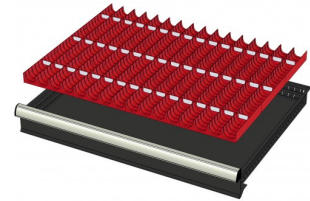

772176  
24 SORTTEERBAKJES 75x150mm  
(hoogte lade: 75mm)

772236  
24 SORTTEERBAKJES 75x150mm  
(hoogte lade: 100-125mm)

772208  
12 SORTTEERBAKJES 150x150mm  
(hoogte lade: 50mm)

772182  
12 SORTTEERBAKJES 150x150mm  
(hoogte lade: 75mm)

772242  
12 SORTTEERBAKJES 150x150mm  
(hoogte lade: 100-125mm)

772656  
12 CASSETTEN - 2 KANALEN (hoogte  
lade: 50 mm)

772626  
12 CASSETTEN - 2 KANALEN (hoogte  
lade: 75 mm)

772658  
12 CASSETTEN - 3 KANALEN (hoogte  
lade: 50 mm)

772628  
12 CASSETTEN - 3 KANALEN (hoogte  
lade: 75 mm)

772646  
12 CASSETTEN - 4 KANALEN (hoogte  
lade: 50 mm)

772616  
12 CASSETTEN - 4 KANALEN (hoogte  
lade: 75 mm)

772580  
2 x METALEN SCHEIDINGSPROFIEL  
(hoogte lade: 100-125mm)

772514  
2 x METALEN SCHEIDINGSPROFIEL  
(hoogte lade: 150mm)

772456  
2 x METALEN SCHEIDINGSPROFIEL  
(hoogte lade: 200mm)

772394  
2 x METALEN SCHEIDINGSPROFIEL  
(hoogte lade: 50mm)

772334  
2 x METALEN SCHEIDINGSPROFIEL  
(hoogte lade: 75mm)