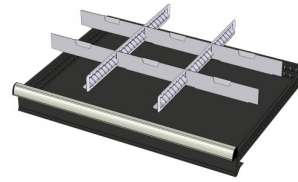

772628
12 CASSETTEN - 3 KANALEN (hoogte
lade: 75 mm)

772646
12 CASSETTEN - 4 KANALEN (hoogte
lade: 50 mm)

772616
12 CASSETTEN - 4 KANALEN (hoogte
lade: 75 mm)

772580
2 x METALEN SCHEIDINGSPROFIEL
(hoogte lade: 100-125mm)

772514
2 x METALEN SCHEIDINGSPROFIEL
(hoogte lade: 150mm)

772456
2 x METALEN SCHEIDINGSPROFIEL
(hoogte lade: 200mm)

772394
2 x METALEN SCHEIDINGSPROFIEL
(hoogte lade: 50mm)

772334
2 x METALEN SCHEIDINGSPROFIEL
(hoogte lade: 75mm)

772584
2 x METALEN SCHEIDINGSPROFIEL
+ 6 x STEEKWAND (hoogte lade:
100-125mm)

772518
2 x METALEN SCHEIDINGSPROFIEL
+ 6 x STEEKWAND (hoogte lade:
150mm)

772458
2 x METALEN SCHEIDINGSPROFIEL
+ 6 x STEEKWAND (hoogte lade:
200mm)

772398
2 x METALEN SCHEIDINGSPROFIEL
+ 6 x STEEKWAND (hoogte lade:
50mm)

772338
2 x METALEN SCHEIDINGSPROFIEL
+ 6 x STEEKWAND (hoogte lade:
75mm)

772582
3 x METALEN SCHEIDINGSPROFIEL
+ 8 x STEEKWAND (hoogte lade:
100-125mm)