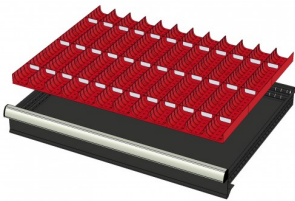

772176  
24 SORTTEERBAKJES 75x150mm  
(hoogte lade: 75mm)

772236  
24 SORTTEERBAKJES 75x150mm  
(hoogte lade: 100-125mm)

772208  
12 SORTTEERBAKJES 150x150mm  
(hoogte lade: 50mm)

772182  
12 SORTTEERBAKJES 150x150mm  
(hoogte lade: 75mm)

772242  
12 SORTTEERBAKJES 150x150mm  
(hoogte lade: 100-125mm)

772656  
12 CASSETTEN - 2 KANALEN (hoogte  
lade: 50 mm)

772626  
12 CASSETTEN - 2 KANALEN (hoogte  
lade: 75 mm)

772658  
12 CASSETTEN - 3 KANALEN (hoogte  
lade: 50 mm)

772628  
12 CASSETTEN - 3 KANALEN (hoogte  
lade: 75 mm)

772646  
12 CASSETTEN - 4 KANALEN (hoogte  
lade: 50 mm)

772616  
12 CASSETTEN - 4 KANALEN (hoogte  
lade: 75 mm)

772580  
2 x METALEN SCHEIDINGSPROFIEL  
(hoogte lade: 100-125mm)

772514  
2 x METALEN SCHEIDINGSPROFIEL  
(hoogte lade: 150mm)

772456  
2 x METALEN SCHEIDINGSPROFIEL  
(hoogte lade: 200mm)

772394  
2 x METALEN SCHEIDINGSPROFIEL  
(hoogte lade: 50mm)

772334  
2 x METALEN SCHEIDINGSPROFIEL  
(hoogte lade: 75mm)