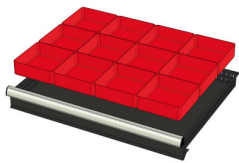

WP RX 100 82P

Artikelcode: 775984

-
- Industriële ladenblok met:
 - 2 laden van 75 mm
 - 3 laden van 100 mm
 - 3 laden van 150 mm
 - 100% uitschuifbaar
 - 70 kg laadcapaciteit per lade
 - Centrale vergrendeling
 - Afmetingen (lxbxh): 640x717x1000 mm
-

Optioneel toebehoren

772210
48 SORTEERBAKJES 75x75mm
(hoogte lade: 50mm)

772178
48 SORTEERBAKJES 75x75mm
(hoogte lade: 75mm)

772238
48 SORTEERBAKJES 75x75mm
(hoogte lade: 100-125mm)

772204
24 SORTEERBAKJES 75x150mm
(hoogte lade: 50mm)

772176
24 SORTEERBAKJES 75x150mm
(hoogte lade: 75mm)

772236
24 SORTEERBAKJES 75x150mm
(hoogte lade: 100-125mm)

772208
12 SORTEERBAKJES 150x150mm
(hoogte lade: 50mm)

772182
12 SORTEERBAKJES 150x150mm
(hoogte lade: 75mm)

772242
12 SORTEERBAKJES 150x150mm
(hoogte lade: 100-125mm)

772656
12 CASSETTEN - 2 KANALEN (hoogte
lade: 50 mm)

772626
12 CASSETTEN - 2 KANALEN (hoogte
lade: 75 mm)

772658
12 CASSETTEN - 3 KANALEN (hoogte
lade: 50 mm)