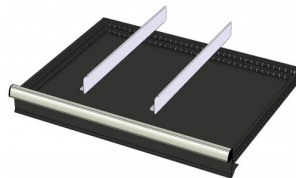

772242
12 SORTEERBAKJES 150x150mm
(hoogte lade: 100-125mm)

772656
12 CASSETTEN - 2 KANALEN (hoogte
lade: 50 mm)

772626
12 CASSETTEN - 2 KANALEN (hoogte
lade: 75 mm)

772658
12 CASSETTEN - 3 KANALEN (hoogte
lade: 50 mm)

772628
12 CASSETTEN - 3 KANALEN (hoogte
lade: 75 mm)

772646
12 CASSETTEN - 4 KANALEN (hoogte
lade: 50 mm)

772616
12 CASSETTEN - 4 KANALEN (hoogte
lade: 75 mm)

772580
2 x METALEN SCHEIDINGSPROFIEL
(hoogte lade: 100-125mm)

772514
2 x METALEN SCHEIDINGSPROFIEL
(hoogte lade: 150mm)

772456
2 x METALEN SCHEIDINGSPROFIEL
(hoogte lade: 200mm)

772394
2 x METALEN SCHEIDINGSPROFIEL
(hoogte lade: 50mm)

772334
2 x METALEN SCHEIDINGSPROFIEL
(hoogte lade: 75mm)

772584
2 x METALEN SCHEIDINGSPROFIEL
+ 6 x STEEKWAND (hoogte lade:
100-125mm)

772518
2 x METALEN SCHEIDINGSPROFIEL
+ 6 x STEEKWAND (hoogte lade:
150mm)

772458
2 x METALEN SCHEIDINGSPROFIEL
+ 6 x STEEKWAND (hoogte lade:
200mm)