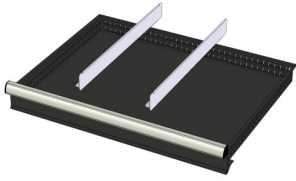

772242
12 SORTEERBAKJES 150x150mm
(hoogte lade: 100-125mm)

772656
12 CASSETTEN - 2 KANALEN (hoogte
lade: 50 mm)

772626
12 CASSETTEN - 2 KANALEN (hoogte
lade: 75 mm)

772658
12 CASSETTEN - 3 KANALEN (hoogte
lade: 50 mm)

772628
12 CASSETTEN - 3 KANALEN (hoogte
lade: 75 mm)

772646
12 CASSETTEN - 4 KANALEN (hoogte
lade: 50 mm)

772616
12 CASSETTEN - 4 KANALEN (hoogte
lade: 75 mm)

772580
2 x METALEN SCHEIDINGSPROFIEL
(hoogte lade: 100-125mm)

772514
2 x METALEN SCHEIDINGSPROFIEL
(hoogte lade: 150mm)

772456
2 x METALEN SCHEIDINGSPROFIEL
(hoogte lade: 200mm)

772394
2 x METALEN SCHEIDINGSPROFIEL
(hoogte lade: 50mm)

772334
2 x METALEN SCHEIDINGSPROFIEL
(hoogte lade: 75mm)

772584
2 x METALEN SCHEIDINGSPROFIEL
+ 6 x STEEKWAND (hoogte lade:
100-125mm)

772518
2 x METALEN SCHEIDINGSPROFIEL
+ 6 x STEEKWAND (hoogte lade:
150mm)

772458
2 x METALEN SCHEIDINGSPROFIEL
+ 6 x STEEKWAND (hoogte lade:
200mm)