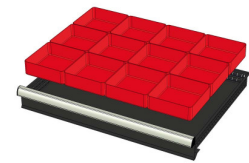

WP RX 100 82P

Artikelcode: 775984

-
- Industriële ladenblok met:
 - 2 laden van 75 mm
 - 3 laden van 100 mm
 - 3 laden van 150 mm
 - 100% uitschuifbaar
 - 70 kg laadcapaciteit per lade
 - Centrale vergrendeling
 - Afmetingen (lxbxh): 640x717x1000 mm
-

Optioneel toebehoren

772210
48 SORTEERBAKJES 75x75mm
(hoogte lade: 50mm)

772178
48 SORTEERBAKJES 75x75mm
(hoogte lade: 75mm)

772238
48 SORTEERBAKJES 75x75mm
(hoogte lade: 100-125mm)

772204
24 SORTEERBAKJES 75x150mm
(hoogte lade: 50mm)

772176
24 SORTEERBAKJES 75x150mm
(hoogte lade: 75mm)

772236
24 SORTEERBAKJES 75x150mm
(hoogte lade: 100-125mm)

772208
12 SORTEERBAKJES 150x150mm
(hoogte lade: 50mm)

772182
12 SORTEERBAKJES 150x150mm
(hoogte lade: 75mm)

772242
12 SORTEERBAKJES 150x150mm
(hoogte lade: 100-125mm)

772656
12 CASSETTEN - 2 KANALEN (hoogte
lade: 50 mm)

772626
12 CASSETTEN - 2 KANALEN (hoogte
lade: 75 mm)

772658
12 CASSETTEN - 3 KANALEN (hoogte
lade: 50 mm)