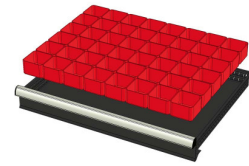

## WP RX 100 82P

Artikelcode: 775984

- 
- Industriële ladenblok met:
    - 2 laden van 75 mm
    - 3 laden van 100 mm
    - 3 laden van 150 mm
  - 100% uitschuifbaar
  - 70 kg laadcapaciteit per lade
  - Centrale vergrendeling
  - Afmetingen (lxbxh): 640x717x1000 mm
-

## Optioneel toebehoren

772210  
48 SORTTEERBAKJES 75x75mm  
(hoogte lade: 50mm)

772178  
48 SORTTEERBAKJES 75x75mm  
(hoogte lade: 75mm)

772238  
48 SORTTEERBAKJES 75x75mm  
(hoogte lade: 100-125mm)

772204  
24 SORTTEERBAKJES 75x150mm  
(hoogte lade: 50mm)

772176  
24 SORTTEERBAKJES 75x150mm  
(hoogte lade: 75mm)

772236  
24 SORTTEERBAKJES 75x150mm  
(hoogte lade: 100-125mm)

772208  
12 SORTTEERBAKJES 150x150mm  
(hoogte lade: 50mm)

772182  
12 SORTTEERBAKJES 150x150mm  
(hoogte lade: 75mm)

772242  
12 SORTTEERBAKJES 150x150mm  
(hoogte lade: 100-125mm)

772656  
12 CASSETTEN - 2 KANALEN (hoogte  
lade: 50 mm)

772626  
12 CASSETTEN - 2 KANALEN (hoogte  
lade: 75 mm)

772658  
12 CASSETTEN - 3 KANALEN (hoogte  
lade: 50 mm)