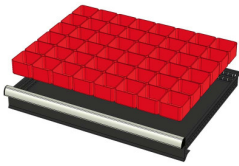

WP RX 100 82P

Artikelcode: 775984

-
- Industriële ladenblok met:
 - 2 laden van 75 mm
 - 3 laden van 100 mm
 - 3 laden van 150 mm
 - 100% uitschuifbaar
 - 70 kg laadcapaciteit per lade
 - Centrale vergrendeling
 - Afmetingen (lxbxh): 640x717x1000 mm
-

Optioneel toebehoren

772210
48 SORTEERBAKJES 75x75mm
(hoogte lade: 50mm)

772178
48 SORTEERBAKJES 75x75mm
(hoogte lade: 75mm)

772238
48 SORTEERBAKJES 75x75mm
(hoogte lade: 100-125mm)

772204
24 SORTEERBAKJES 75x150mm
(hoogte lade: 50mm)

772176
24 SORTEERBAKJES 75x150mm
(hoogte lade: 75mm)

772236
24 SORTEERBAKJES 75x150mm
(hoogte lade: 100-125mm)

772208
12 SORTEERBAKJES 150x150mm
(hoogte lade: 50mm)

772182
12 SORTEERBAKJES 150x150mm
(hoogte lade: 75mm)

772242
12 SORTEERBAKJES 150x150mm
(hoogte lade: 100-125mm)

772656
12 CASSETTEN - 2 KANALEN (hoogte
lade: 50 mm)

772626
12 CASSETTEN - 2 KANALEN (hoogte
lade: 75 mm)

772658
12 CASSETTEN - 3 KANALEN (hoogte
lade: 50 mm)