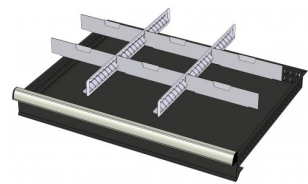

772628  
12 CASSETTEN - 3 KANALEN (hoogte  
lade: 75 mm)

772646  
12 CASSETTEN - 4 KANALEN (hoogte  
lade: 50 mm)

772616  
12 CASSETTEN - 4 KANALEN (hoogte  
lade: 75 mm)

772580  
2 x METALEN SCHEIDINGSPROFIEL  
(hoogte lade: 100-125mm)

772514  
2 x METALEN SCHEIDINGSPROFIEL  
(hoogte lade: 150mm)

772456  
2 x METALEN SCHEIDINGSPROFIEL  
(hoogte lade: 200mm)

772394  
2 x METALEN SCHEIDINGSPROFIEL  
(hoogte lade: 50mm)

772334  
2 x METALEN SCHEIDINGSPROFIEL  
(hoogte lade: 75mm)

772584  
2 x METALEN SCHEIDINGSPROFIEL  
+ 6 x STEEKWAND (hoogte lade:  
100-125mm)

772518  
2 x METALEN SCHEIDINGSPROFIEL  
+ 6 x STEEKWAND (hoogte lade:  
150mm)

772458  
2 x METALEN SCHEIDINGSPROFIEL  
+ 6 x STEEKWAND (hoogte lade:  
200mm)

772398  
2 x METALEN SCHEIDINGSPROFIEL  
+ 6 x STEEKWAND (hoogte lade:  
50mm)

772338  
2 x METALEN SCHEIDINGSPROFIEL  
+ 6 x STEEKWAND (hoogte lade:  
75mm)

772582  
3 x METALEN SCHEIDINGSPROFIEL  
+ 8 x STEEKWAND (hoogte lade:  
100-125mm)