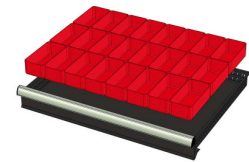

WP RX 100 82P

Artikelcode: 775984

-
- Industriële ladenblok met:
 - 2 laden van 75 mm
 - 3 laden van 100 mm
 - 3 laden van 150 mm
 - 100% uitschuifbaar
 - 70 kg laadcapaciteit per lade
 - Centrale vergrendeling
 - Afmetingen (lxbxh): 640x717x1000 mm
-

Optioneel toebehoren

772210
48 SORTEERBAKJES 75x75mm
(hoogte lade: 50mm)

772178
48 SORTEERBAKJES 75x75mm
(hoogte lade: 75mm)

772238
48 SORTEERBAKJES 75x75mm
(hoogte lade: 100-125mm)

772204
24 SORTEERBAKJES 75x150mm
(hoogte lade: 50mm)

772176
24 SORTEERBAKJES 75x150mm
(hoogte lade: 75mm)

772236
24 SORTEERBAKJES 75x150mm
(hoogte lade: 100-125mm)

772208
12 SORTEERBAKJES 150x150mm
(hoogte lade: 50mm)

772182
12 SORTEERBAKJES 150x150mm
(hoogte lade: 75mm)

772242
12 SORTEERBAKJES 150x150mm
(hoogte lade: 100-125mm)

772656
12 CASSETTEN - 2 KANALEN (hoogte
lade: 50 mm)

772626
12 CASSETTEN - 2 KANALEN (hoogte
lade: 75 mm)

772658
12 CASSETTEN - 3 KANALEN (hoogte
lade: 50 mm)