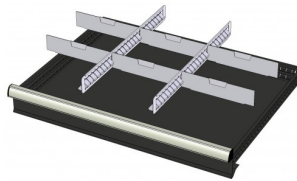

772628
12 CASSETTEN - 3 KANALEN (hoogte
lade: 75 mm)

772646
12 CASSETTEN - 4 KANALEN (hoogte
lade: 50 mm)

772616
12 CASSETTEN - 4 KANALEN (hoogte
lade: 75 mm)

772580
2 x METALEN SCHEIDINGSPROFIEL
(hoogte lade: 100-125mm)

772514
2 x METALEN SCHEIDINGSPROFIEL
(hoogte lade: 150mm)

772456
2 x METALEN SCHEIDINGSPROFIEL
(hoogte lade: 200mm)

772394
2 x METALEN SCHEIDINGSPROFIEL
(hoogte lade: 50mm)

772334
2 x METALEN SCHEIDINGSPROFIEL
(hoogte lade: 75mm)

772584
2 x METALEN SCHEIDINGSPROFIEL
+ 6 x STEEKWAND (hoogte lade:
100-125mm)

772518
2 x METALEN SCHEIDINGSPROFIEL
+ 6 x STEEKWAND (hoogte lade:
150mm)

772458
2 x METALEN SCHEIDINGSPROFIEL
+ 6 x STEEKWAND (hoogte lade:
200mm)

772398
2 x METALEN SCHEIDINGSPROFIEL
+ 6 x STEEKWAND (hoogte lade:
50mm)

772338
2 x METALEN SCHEIDINGSPROFIEL
+ 6 x STEEKWAND (hoogte lade:
75mm)

772582
3 x METALEN SCHEIDINGSPROFIEL
+ 8 x STEEKWAND (hoogte lade:
100-125mm)