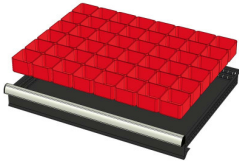

WP RX 100 82P

Artikelcode: 775984

-
- Industriële ladenblok met:
 - 2 laden van 75 mm
 - 3 laden van 100 mm
 - 3 laden van 150 mm
 - 100% uitschuifbaar
 - 70 kg laadcapaciteit per lade
 - Centrale vergrendeling
 - Afmetingen (lxbxh): 640x717x1000 mm
-

Optioneel toebehoren

772210
48 SORTEERBAKJES 75x75mm
(hoogte lade: 50mm)

772178
48 SORTEERBAKJES 75x75mm
(hoogte lade: 75mm)

772238
48 SORTEERBAKJES 75x75mm
(hoogte lade: 100-125mm)

772204
24 SORTEERBAKJES 75x150mm
(hoogte lade: 50mm)

772176
24 SORTEERBAKJES 75x150mm
(hoogte lade: 75mm)

772236
24 SORTEERBAKJES 75x150mm
(hoogte lade: 100-125mm)

772208
12 SORTEERBAKJES 150x150mm
(hoogte lade: 50mm)

772182
12 SORTEERBAKJES 150x150mm
(hoogte lade: 75mm)

772242
12 SORTEERBAKJES 150x150mm
(hoogte lade: 100-125mm)

772656
12 CASSETTEN - 2 KANALEN (hoogte
lade: 50 mm)

772626
12 CASSETTEN - 2 KANALEN (hoogte
lade: 75 mm)

772658
12 CASSETTEN - 3 KANALEN (hoogte
lade: 50 mm)