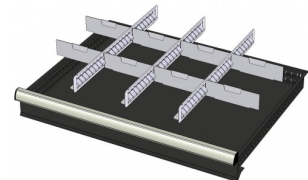

772514
2 x METALEN SCHEIDINGSPROFIEL
(hoogte lade: 150mm)

772456
2 x METALEN SCHEIDINGSPROFIEL
(hoogte lade: 200mm)

772394
2 x METALEN SCHEIDINGSPROFIEL
(hoogte lade: 50mm)

772334
2 x METALEN SCHEIDINGSPROFIEL
(hoogte lade: 75mm)

772584
2 x METALEN SCHEIDINGSPROFIEL
+ 6 x STEEKWAND (hoogte lade:
100-125mm)

772518
2 x METALEN SCHEIDINGSPROFIEL
+ 6 x STEEKWAND (hoogte lade:
150mm)

772458
2 x METALEN SCHEIDINGSPROFIEL
+ 6 x STEEKWAND (hoogte lade:
200mm)

772398
2 x METALEN SCHEIDINGSPROFIEL
+ 6 x STEEKWAND (hoogte lade:
50mm)

772338
2 x METALEN SCHEIDINGSPROFIEL
+ 6 x STEEKWAND (hoogte lade:
75mm)

772582
3 x METALEN SCHEIDINGSPROFIEL
+ 8 x STEEKWAND (hoogte lade:
100-125mm)

772516
3 x METALEN SCHEIDINGSPROFIEL
+ 8 x STEEKWAND (hoogte lade:
150mm)

772396

3 x METALEN SCHEIDINGSPROFIEL
+ 8 x STEEKWAND (hoogte lade:
50mm)

772336

3 x METALEN SCHEIDINGSPROFIEL
+ 8 x STEEKWAND (hoogte lade:
75mm)