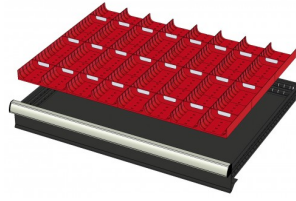

## WP RX 100 82P

Artikelcode: 775984

- 
- Industriële ladenblok met:
    - 2 laden van 75 mm
    - 3 laden van 100 mm
    - 3 laden van 150 mm
  - 100% uitschuifbaar
  - 70 kg laadcapaciteit per lade
  - Centrale vergrendeling
  - Afmetingen (lxbxh): 640x717x1000 mm
-

## Optioneel toebehoren

772210  
48 SORTTEERBAKJES 75x75mm  
(hoogte lade: 50mm)

772178  
48 SORTTEERBAKJES 75x75mm  
(hoogte lade: 75mm)

772238  
48 SORTTEERBAKJES 75x75mm  
(hoogte lade: 100-125mm)

772204  
24 SORTTEERBAKJES 75x150mm  
(hoogte lade: 50mm)

772176  
24 SORTTEERBAKJES 75x150mm  
(hoogte lade: 75mm)

772236  
24 SORTTEERBAKJES 75x150mm  
(hoogte lade: 100-125mm)

772208  
12 SORTTEERBAKJES 150x150mm  
(hoogte lade: 50mm)

772182  
12 SORTTEERBAKJES 150x150mm  
(hoogte lade: 75mm)

772242  
12 SORTTEERBAKJES 150x150mm  
(hoogte lade: 100-125mm)

772656  
12 CASSETTEN - 2 KANALEN (hoogte  
lade: 50 mm)

772626  
12 CASSETTEN - 2 KANALEN (hoogte  
lade: 75 mm)

772658  
12 CASSETTEN - 3 KANALEN (hoogte  
lade: 50 mm)