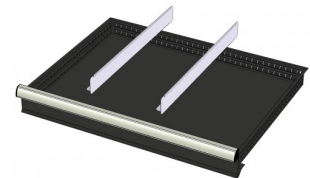

772242  
12 SORTTEERBAKJES 150x150mm  
(hoogte lade: 100-125mm)

772656  
12 CASSETTEN - 2 KANALEN (hoogte  
lade: 50 mm)

772626  
12 CASSETTEN - 2 KANALEN (hoogte  
lade: 75 mm)

772658  
12 CASSETTEN - 3 KANALEN (hoogte  
lade: 50 mm)

772628  
12 CASSETTEN - 3 KANALEN (hoogte  
lade: 75 mm)

772646  
12 CASSETTEN - 4 KANALEN (hoogte  
lade: 50 mm)

772616  
12 CASSETTEN - 4 KANALEN (hoogte  
lade: 75 mm)

772580  
2 x METALEN SCHEIDINGSPROFIEL  
(hoogte lade: 100-125mm)

772514  
2 x METALEN SCHEIDINGSPROFIEL  
(hoogte lade: 150mm)

772456  
2 x METALEN SCHEIDINGSPROFIEL  
(hoogte lade: 200mm)

772394  
2 x METALEN SCHEIDINGSPROFIEL  
(hoogte lade: 50mm)

772334  
2 x METALEN SCHEIDINGSPROFIEL  
(hoogte lade: 75mm)

772584  
2 x METALEN SCHEIDINGSPROFIEL  
+ 6 x STEEKWAND (hoogte lade:  
100-125mm)

772518  
2 x METALEN SCHEIDINGSPROFIEL  
+ 6 x STEEKWAND (hoogte lade:  
150mm)

772458  
2 x METALEN SCHEIDINGSPROFIEL  
+ 6 x STEEKWAND (hoogte lade:  
200mm)