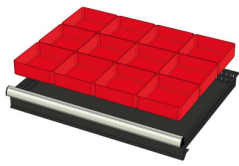

WP RX 100 82P

Artikelcode: 775984

-
- Industriële ladenblok met:
 - 2 laden van 75 mm
 - 3 laden van 100 mm
 - 3 laden van 150 mm
 - 100% uitschuifbaar
 - 70 kg laadcapaciteit per lade
 - Centrale vergrendeling
 - Afmetingen (lxbxh): 640x717x1000 mm
-

Optioneel toebehoren

772210
48 SORTEERBAKJES 75x75mm
(hoogte lade: 50mm)

772178
48 SORTEERBAKJES 75x75mm
(hoogte lade: 75mm)

772238
48 SORTEERBAKJES 75x75mm
(hoogte lade: 100-125mm)

772204
24 SORTEERBAKJES 75x150mm
(hoogte lade: 50mm)

772176
24 SORTEERBAKJES 75x150mm
(hoogte lade: 75mm)

772236
24 SORTEERBAKJES 75x150mm
(hoogte lade: 100-125mm)

772208
12 SORTEERBAKJES 150x150mm
(hoogte lade: 50mm)

772182
12 SORTEERBAKJES 150x150mm
(hoogte lade: 75mm)

772242
12 SORTEERBAKJES 150x150mm
(hoogte lade: 100-125mm)

772656
12 CASSETTEN - 2 KANALEN (hoogte
lade: 50 mm)

772626
12 CASSETTEN - 2 KANALEN (hoogte
lade: 75 mm)

772658
12 CASSETTEN - 3 KANALEN (hoogte
lade: 50 mm)