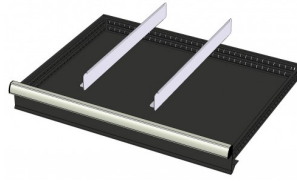

772242
12 SORTEERBAKJES 150x150mm
(hoogte lade: 100-125mm)

772656
12 CASSETTEN - 2 KANALEN (hoogte
lade: 50 mm)

772626
12 CASSETTEN - 2 KANALEN (hoogte
lade: 75 mm)

772658
12 CASSETTEN - 3 KANALEN (hoogte
lade: 50 mm)

772628
12 CASSETTEN - 3 KANALEN (hoogte
lade: 75 mm)

772646
12 CASSETTEN - 4 KANALEN (hoogte
lade: 50 mm)

772616
12 CASSETTEN - 4 KANALEN (hoogte
lade: 75 mm)

772580
2 x METALEN SCHEIDINGSPROFIEL
(hoogte lade: 100-125mm)

772514
2 x METALEN SCHEIDINGSPROFIEL
(hoogte lade: 150mm)

772456
2 x METALEN SCHEIDINGSPROFIEL
(hoogte lade: 200mm)

772394
2 x METALEN SCHEIDINGSPROFIEL
(hoogte lade: 50mm)

772334
2 x METALEN SCHEIDINGSPROFIEL
(hoogte lade: 75mm)

772584
2 x METALEN SCHEIDINGSPROFIEL
+ 6 x STEEKWAND (hoogte lade:
100-125mm)

772518
2 x METALEN SCHEIDINGSPROFIEL
+ 6 x STEEKWAND (hoogte lade:
150mm)

772458
2 x METALEN SCHEIDINGSPROFIEL
+ 6 x STEEKWAND (hoogte lade:
200mm)