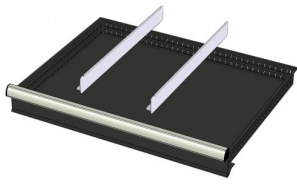

772242  
12 SORTTEERBAKJES 150x150mm  
(hoogte lade: 100-125mm)

772656  
12 CASSETTEN - 2 KANALEN (hoogte  
lade: 50 mm)

772626  
12 CASSETTEN - 2 KANALEN (hoogte  
lade: 75 mm)

772658  
12 CASSETTEN - 3 KANALEN (hoogte  
lade: 50 mm)

772628  
12 CASSETTEN - 3 KANALEN (hoogte  
lade: 75 mm)

772646  
12 CASSETTEN - 4 KANALEN (hoogte  
lade: 50 mm)

772616  
12 CASSETTEN - 4 KANALEN (hoogte  
lade: 75 mm)

772580  
2 x METALEN SCHEIDINGSPROFIEL  
(hoogte lade: 100-125mm)

772514  
2 x METALEN SCHEIDINGSPROFIEL  
(hoogte lade: 150mm)

772456  
2 x METALEN SCHEIDINGSPROFIEL  
(hoogte lade: 200mm)

772394  
2 x METALEN SCHEIDINGSPROFIEL  
(hoogte lade: 50mm)

772334  
2 x METALEN SCHEIDINGSPROFIEL  
(hoogte lade: 75mm)

772584  
2 x METALEN SCHEIDINGSPROFIEL  
+ 6 x STEEKWAND (hoogte lade:  
100-125mm)

772518  
2 x METALEN SCHEIDINGSPROFIEL  
+ 6 x STEEKWAND (hoogte lade:  
150mm)

772458  
2 x METALEN SCHEIDINGSPROFIEL  
+ 6 x STEEKWAND (hoogte lade:  
200mm)