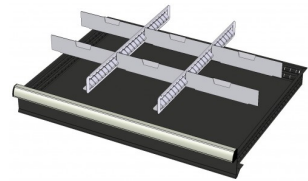

772628
12 CASSETTEN - 3 KANALEN (hoogte
lade: 75 mm)

772646
12 CASSETTEN - 4 KANALEN (hoogte
lade: 50 mm)

772616
12 CASSETTEN - 4 KANALEN (hoogte
lade: 75 mm)

772580
2 x METALEN SCHEIDINGSPROFIEL
(hoogte lade: 100-125mm)

772514
2 x METALEN SCHEIDINGSPROFIEL
(hoogte lade: 150mm)

772456
2 x METALEN SCHEIDINGSPROFIEL
(hoogte lade: 200mm)

772394
2 x METALEN SCHEIDINGSPROFIEL
(hoogte lade: 50mm)

772334
2 x METALEN SCHEIDINGSPROFIEL
(hoogte lade: 75mm)

772584
2 x METALEN SCHEIDINGSPROFIEL
+ 6 x STEEKWAND (hoogte lade:
100-125mm)

772518
2 x METALEN SCHEIDINGSPROFIEL
+ 6 x STEEKWAND (hoogte lade:
150mm)

772458
2 x METALEN SCHEIDINGSPROFIEL
+ 6 x STEEKWAND (hoogte lade:
200mm)

772398
2 x METALEN SCHEIDINGSPROFIEL
+ 6 x STEEKWAND (hoogte lade:
50mm)

772338
2 x METALEN SCHEIDINGSPROFIEL
+ 6 x STEEKWAND (hoogte lade:
75mm)

772582
3 x METALEN SCHEIDINGSPROFIEL
+ 8 x STEEKWAND (hoogte lade:
100-125mm)