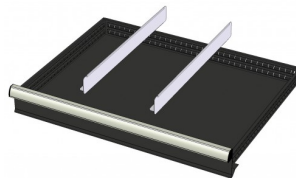

772242  
12 SORTTEERBAKJES 150x150mm  
(hoogte lade: 100-125mm)

772656  
12 CASSETTEN - 2 KANALEN (hoogte  
lade: 50 mm)

772626  
12 CASSETTEN - 2 KANALEN (hoogte  
lade: 75 mm)

772658  
12 CASSETTEN - 3 KANALEN (hoogte  
lade: 50 mm)

772628  
12 CASSETTEN - 3 KANALEN (hoogte  
lade: 75 mm)

772646  
12 CASSETTEN - 4 KANALEN (hoogte  
lade: 50 mm)

772616  
12 CASSETTEN - 4 KANALEN (hoogte  
lade: 75 mm)

772580  
2 x METALEN SCHEIDINGSPROFIEL  
(hoogte lade: 100-125mm)

772514  
2 x METALEN SCHEIDINGSPROFIEL  
(hoogte lade: 150mm)

772456  
2 x METALEN SCHEIDINGSPROFIEL  
(hoogte lade: 200mm)

772394  
2 x METALEN SCHEIDINGSPROFIEL  
(hoogte lade: 50mm)

772334  
2 x METALEN SCHEIDINGSPROFIEL  
(hoogte lade: 75mm)

772584  
2 x METALEN SCHEIDINGSPROFIEL  
+ 6 x STEEKWAND (hoogte lade:  
100-125mm)

772518  
2 x METALEN SCHEIDINGSPROFIEL  
+ 6 x STEEKWAND (hoogte lade:  
150mm)

772458  
2 x METALEN SCHEIDINGSPROFIEL  
+ 6 x STEEKWAND (hoogte lade:  
200mm)