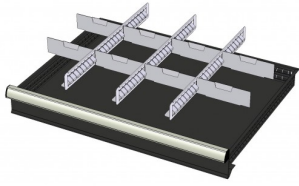

772584
2 x METALEN SCHEIDINGSPROFIEL
+ 6 x STEEKWAND (hoogte lade:
100-125mm)

772518
2 x METALEN SCHEIDINGSPROFIEL
+ 6 x STEEKWAND (hoogte lade:
150mm)

772458
2 x METALEN SCHEIDINGSPROFIEL
+ 6 x STEEKWAND (hoogte lade:
200mm)

772398
2 x METALEN SCHEIDINGSPROFIEL
+ 6 x STEEKWAND (hoogte lade:
50mm)

772338
2 x METALEN SCHEIDINGSPROFIEL
+ 6 x STEEKWAND (hoogte lade:
75mm)

772582
3 x METALEN SCHEIDINGSPROFIEL
+ 8 x STEEKWAND (hoogte lade:
100-125mm)

772516
3 x METALEN SCHEIDINGSPROFIEL
+ 8 x STEEKWAND (hoogte lade:
150mm)

772396

3 x METALEN SCHEIDINGSPROFIEL
+ 8 x STEEKWAND (hoogte lade:
50mm)

772336

3 x METALEN SCHEIDINGSPROFIEL
+ 8 x STEEKWAND (hoogte lade:
75mm)