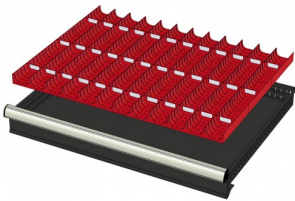

772176
24 SORTEERBAKJES 75x150mm
(hoogte lade: 75mm)

772236
24 SORTEERBAKJES 75x150mm
(hoogte lade: 100-125mm)

772208
12 SORTEERBAKJES 150x150mm
(hoogte lade: 50mm)

772182
12 SORTEERBAKJES 150x150mm
(hoogte lade: 75mm)

772242
12 SORTEERBAKJES 150x150mm
(hoogte lade: 100-125mm)

772656
12 CASSETTEN - 2 KANALEN (hoogte
lade: 50 mm)

772626
12 CASSETTEN - 2 KANALEN (hoogte
lade: 75 mm)

772658
12 CASSETTEN - 3 KANALEN (hoogte
lade: 50 mm)

772628
12 CASSETTEN - 3 KANALEN (hoogte
lade: 75 mm)

772646
12 CASSETTEN - 4 KANALEN (hoogte
lade: 50 mm)

772616
12 CASSETTEN - 4 KANALEN (hoogte
lade: 75 mm)

772580
2 x METALEN SCHEIDINGSPROFIEL
(hoogte lade: 100-125mm)

772514
2 x METALEN SCHEIDINGSPROFIEL
(hoogte lade: 150mm)

772456
2 x METALEN SCHEIDINGSPROFIEL
(hoogte lade: 200mm)

772394
2 x METALEN SCHEIDINGSPROFIEL
(hoogte lade: 50mm)

772334
2 x METALEN SCHEIDINGSPROFIEL
(hoogte lade: 75mm)