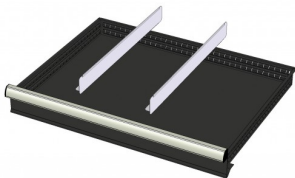

772176
24 SORTEERBAKJES 75x150mm
(hoogte lade: 75mm)

772236
24 SORTEERBAKJES 75x150mm
(hoogte lade: 100-125mm)

772208
12 SORTEERBAKJES 150x150mm
(hoogte lade: 50mm)

772182
12 SORTEERBAKJES 150x150mm
(hoogte lade: 75mm)

772242
12 SORTEERBAKJES 150x150mm
(hoogte lade: 100-125mm)

772656
12 CASSETTEN - 2 KANALEN (hoogte
lade: 50 mm)

772626
12 CASSETTEN - 2 KANALEN (hoogte
lade: 75 mm)

772658
12 CASSETTEN - 3 KANALEN (hoogte
lade: 50 mm)

772628
12 CASSETTEN - 3 KANALEN (hoogte
lade: 75 mm)

772646
12 CASSETTEN - 4 KANALEN (hoogte
lade: 50 mm)

772616
12 CASSETTEN - 4 KANALEN (hoogte
lade: 75 mm)

772580
2 x METALEN SCHEIDINGSPROFIEL
(hoogte lade: 100-125mm)

772514
2 x METALEN SCHEIDINGSPROFIEL
(hoogte lade: 150mm)

772456
2 x METALEN SCHEIDINGSPROFIEL
(hoogte lade: 200mm)

772394
2 x METALEN SCHEIDINGSPROFIEL
(hoogte lade: 50mm)

772334
2 x METALEN SCHEIDINGSPROFIEL
(hoogte lade: 75mm)