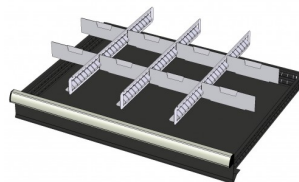

772514  
2 x METALEN SCHEIDINGSPROFIEL  
(hoogte lade: 150mm)

772456  
2 x METALEN SCHEIDINGSPROFIEL  
(hoogte lade: 200mm)

772394  
2 x METALEN SCHEIDINGSPROFIEL  
(hoogte lade: 50mm)

772334  
2 x METALEN SCHEIDINGSPROFIEL  
(hoogte lade: 75mm)

772584  
2 x METALEN SCHEIDINGSPROFIEL  
+ 6 x STEEKWAND (hoogte lade:  
100-125mm)

772518  
2 x METALEN SCHEIDINGSPROFIEL  
+ 6 x STEEKWAND (hoogte lade:  
150mm)

772458  
2 x METALEN SCHEIDINGSPROFIEL  
+ 6 x STEEKWAND (hoogte lade:  
200mm)

772398  
2 x METALEN SCHEIDINGSPROFIEL  
+ 6 x STEEKWAND (hoogte lade:  
50mm)

772338  
2 x METALEN SCHEIDINGSPROFIEL  
+ 6 x STEEKWAND (hoogte lade:  
75mm)

772582  
3 x METALEN SCHEIDINGSPROFIEL  
+ 8 x STEEKWAND (hoogte lade:  
100-125mm)

772516  
3 x METALEN SCHEIDINGSPROFIEL  
+ 8 x STEEKWAND (hoogte lade:  
150mm)

772396

3 x METALEN SCHEIDINGSPROFIEL  
+ 8 x STEEKWAND (hoogte lade:  
50mm)

772336

3 x METALEN SCHEIDINGSPROFIEL  
+ 8 x STEEKWAND (hoogte lade:  
75mm)