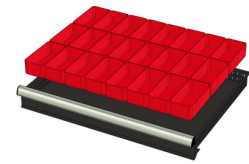

## WP RX 100 82P

Artikelcode: 775984

- 
- Industriële ladenblok met:
    - 2 laden van 75 mm
    - 3 laden van 100 mm
    - 3 laden van 150 mm
  - 100% uitschuifbaar
  - 70 kg laadcapaciteit per lade
  - Centrale vergrendeling
  - Afmetingen (lxbxh): 640x717x1000 mm
-

## Optioneel toebehoren

772210  
48 SORTTEERBAKJES 75x75mm  
(hoogte lade: 50mm)

772178  
48 SORTTEERBAKJES 75x75mm  
(hoogte lade: 75mm)

772238  
48 SORTTEERBAKJES 75x75mm  
(hoogte lade: 100-125mm)

772204  
24 SORTTEERBAKJES 75x150mm  
(hoogte lade: 50mm)

772176  
24 SORTTEERBAKJES 75x150mm  
(hoogte lade: 75mm)

772236  
24 SORTTEERBAKJES 75x150mm  
(hoogte lade: 100-125mm)

772208  
12 SORTTEERBAKJES 150x150mm  
(hoogte lade: 50mm)

772182  
12 SORTTEERBAKJES 150x150mm  
(hoogte lade: 75mm)

772242  
12 SORTTEERBAKJES 150x150mm  
(hoogte lade: 100-125mm)

772656  
12 CASSETTEN - 2 KANALEN (hoogte  
lade: 50 mm)

772626  
12 CASSETTEN - 2 KANALEN (hoogte  
lade: 75 mm)

772658  
12 CASSETTEN - 3 KANALEN (hoogte  
lade: 50 mm)