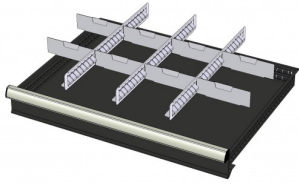

772584  
2 x METALEN SCHEIDINGSPROFIEL  
+ 6 x STEEKWAND (hoogte lade:  
100-125mm)

772518  
2 x METALEN SCHEIDINGSPROFIEL  
+ 6 x STEEKWAND (hoogte lade:  
150mm)

772458  
2 x METALEN SCHEIDINGSPROFIEL  
+ 6 x STEEKWAND (hoogte lade:  
200mm)

772398  
2 x METALEN SCHEIDINGSPROFIEL  
+ 6 x STEEKWAND (hoogte lade:  
50mm)

772338  
2 x METALEN SCHEIDINGSPROFIEL  
+ 6 x STEEKWAND (hoogte lade:  
75mm)

772582  
3 x METALEN SCHEIDINGSPROFIEL  
+ 8 x STEEKWAND (hoogte lade:  
100-125mm)

772516  
3 x METALEN SCHEIDINGSPROFIEL  
+ 8 x STEEKWAND (hoogte lade:  
150mm)

772396

3 x METALEN SCHEIDINGSPROFIEL  
+ 8 x STEEKWAND (hoogte lade:  
50mm)

772336

3 x METALEN SCHEIDINGSPROFIEL  
+ 8 x STEEKWAND (hoogte lade:  
75mm)