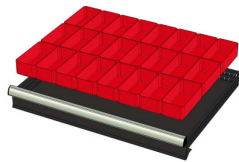

WP RX 100 82P

Artikelcode: 775984

-
- Industriële ladenblok met:
 - 2 laden van 75 mm
 - 3 laden van 100 mm
 - 3 laden van 150 mm
 - 100% uitschuifbaar
 - 70 kg laadcapaciteit per lade
 - Centrale vergrendeling
 - Afmetingen (lxbxh): 640x717x1000 mm
-

Optioneel toebehoren

772210
48 SORTEERBAKJES 75x75mm
(hoogte lade: 50mm)

772178
48 SORTEERBAKJES 75x75mm
(hoogte lade: 75mm)

772238
48 SORTEERBAKJES 75x75mm
(hoogte lade: 100-125mm)

772204
24 SORTEERBAKJES 75x150mm
(hoogte lade: 50mm)

772176
24 SORTEERBAKJES 75x150mm
(hoogte lade: 75mm)

772236
24 SORTEERBAKJES 75x150mm
(hoogte lade: 100-125mm)

772208
12 SORTEERBAKJES 150x150mm
(hoogte lade: 50mm)

772182
12 SORTEERBAKJES 150x150mm
(hoogte lade: 75mm)

772242
12 SORTEERBAKJES 150x150mm
(hoogte lade: 100-125mm)

772656
12 CASSETTEN - 2 KANALEN (hoogte
lade: 50 mm)

772626
12 CASSETTEN - 2 KANALEN (hoogte
lade: 75 mm)

772658
12 CASSETTEN - 3 KANALEN (hoogte
lade: 50 mm)