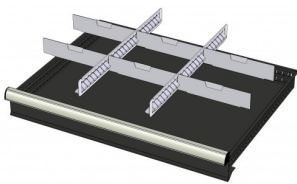

772628  
12 CASSETTEN - 3 KANALEN (hoogte  
lade: 75 mm)

772646  
12 CASSETTEN - 4 KANALEN (hoogte  
lade: 50 mm)

772616  
12 CASSETTEN - 4 KANALEN (hoogte  
lade: 75 mm)

772580  
2 x METALEN SCHEIDINGSPROFIEL  
(hoogte lade: 100-125mm)

772514  
2 x METALEN SCHEIDINGSPROFIEL  
(hoogte lade: 150mm)

772456  
2 x METALEN SCHEIDINGSPROFIEL  
(hoogte lade: 200mm)

772394  
2 x METALEN SCHEIDINGSPROFIEL  
(hoogte lade: 50mm)

772334  
2 x METALEN SCHEIDINGSPROFIEL  
(hoogte lade: 75mm)

772584  
2 x METALEN SCHEIDINGSPROFIEL  
+ 6 x STEEKWAND (hoogte lade:  
100-125mm)

772518  
2 x METALEN SCHEIDINGSPROFIEL  
+ 6 x STEEKWAND (hoogte lade:  
150mm)

772458  
2 x METALEN SCHEIDINGSPROFIEL  
+ 6 x STEEKWAND (hoogte lade:  
200mm)

772398  
2 x METALEN SCHEIDINGSPROFIEL  
+ 6 x STEEKWAND (hoogte lade:  
50mm)

772338  
2 x METALEN SCHEIDINGSPROFIEL  
+ 6 x STEEKWAND (hoogte lade:  
75mm)

772582  
3 x METALEN SCHEIDINGSPROFIEL  
+ 8 x STEEKWAND (hoogte lade:  
100-125mm)