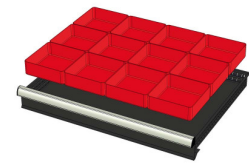

WP RX 100 82P

Artikelcode: 775984

-
- Industriële ladenblok met:
 - 2 laden van 75 mm
 - 3 laden van 100 mm
 - 3 laden van 150 mm
 - 100% uitschuifbaar
 - 70 kg laadcapaciteit per lade
 - Centrale vergrendeling
 - Afmetingen (lxbxh): 640x717x1000 mm
-

772176
24 SORTEERBAKJES 75x150mm
(hoogte lade: 75mm)

772236
24 SORTEERBAKJES 75x150mm
(hoogte lade: 100-125mm)

772208
12 SORTEERBAKJES 150x150mm
(hoogte lade: 50mm)

772182
12 SORTEERBAKJES 150x150mm
(hoogte lade: 75mm)

772242
12 SORTEERBAKJES 150x150mm
(hoogte lade: 100-125mm)

772656
12 CASSETTEN - 2 KANALEN (hoogte
lade: 50 mm)

772626
12 CASSETTEN - 2 KANALEN (hoogte
lade: 75 mm)

772658
12 CASSETTEN - 3 KANALEN (hoogte
lade: 50 mm)

772628
12 CASSETTEN - 3 KANALEN (hoogte
lade: 75 mm)

772646
12 CASSETTEN - 4 KANALEN (hoogte
lade: 50 mm)

772616
12 CASSETTEN - 4 KANALEN (hoogte
lade: 75 mm)

772580
2 x METALEN SCHEIDINGSPROFIEL
(hoogte lade: 100-125mm)