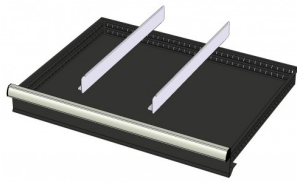

772242
12 SORTEERBAKJES 150x150mm
(hoogte lade: 100-125mm)

772656
12 CASSETTEN - 2 KANALEN (hoogte
lade: 50 mm)

772626
12 CASSETTEN - 2 KANALEN (hoogte
lade: 75 mm)

772658
12 CASSETTEN - 3 KANALEN (hoogte
lade: 50 mm)

772628
12 CASSETTEN - 3 KANALEN (hoogte
lade: 75 mm)

772646
12 CASSETTEN - 4 KANALEN (hoogte
lade: 50 mm)

772616
12 CASSETTEN - 4 KANALEN (hoogte
lade: 75 mm)

772580
2 x METALEN SCHEIDINGSPROFIEL
(hoogte lade: 100-125mm)

772514
2 x METALEN SCHEIDINGSPROFIEL
(hoogte lade: 150mm)

772456
2 x METALEN SCHEIDINGSPROFIEL
(hoogte lade: 200mm)

772394
2 x METALEN SCHEIDINGSPROFIEL
(hoogte lade: 50mm)

772334
2 x METALEN SCHEIDINGSPROFIEL
(hoogte lade: 75mm)

772584
2 x METALEN SCHEIDINGSPROFIEL
+ 6 x STEEKWAND (hoogte lade:
100-125mm)

772518
2 x METALEN SCHEIDINGSPROFIEL
+ 6 x STEEKWAND (hoogte lade:
150mm)

772458
2 x METALEN SCHEIDINGSPROFIEL
+ 6 x STEEKWAND (hoogte lade:
200mm)