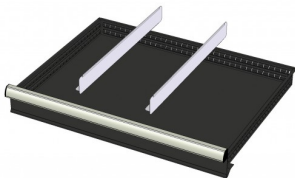

772176  
24 SORTTEERBAKJES 75x150mm  
(hoogte lade: 75mm)

772236  
24 SORTTEERBAKJES 75x150mm  
(hoogte lade: 100-125mm)

772208  
12 SORTTEERBAKJES 150x150mm  
(hoogte lade: 50mm)

772182  
12 SORTTEERBAKJES 150x150mm  
(hoogte lade: 75mm)

772242  
12 SORTTEERBAKJES 150x150mm  
(hoogte lade: 100-125mm)

772656  
12 CASSETTEN - 2 KANALEN (hoogte  
lade: 50 mm)

772626  
12 CASSETTEN - 2 KANALEN (hoogte  
lade: 75 mm)

772658  
12 CASSETTEN - 3 KANALEN (hoogte  
lade: 50 mm)

772628  
12 CASSETTEN - 3 KANALEN (hoogte  
lade: 75 mm)

772646  
12 CASSETTEN - 4 KANALEN (hoogte  
lade: 50 mm)

772616  
12 CASSETTEN - 4 KANALEN (hoogte  
lade: 75 mm)

772580  
2 x METALEN SCHEIDINGSPROFIEL  
(hoogte lade: 100-125mm)

772514  
2 x METALEN SCHEIDINGSPROFIEL  
(hoogte lade: 150mm)

772456  
2 x METALEN SCHEIDINGSPROFIEL  
(hoogte lade: 200mm)

772394  
2 x METALEN SCHEIDINGSPROFIEL  
(hoogte lade: 50mm)

772334  
2 x METALEN SCHEIDINGSPROFIEL  
(hoogte lade: 75mm)