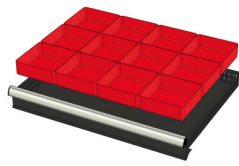

## WP RX 100 82P

Artikelcode: 775984

- 
- Industriële ladenblok met:
    - 2 laden van 75 mm
    - 3 laden van 100 mm
    - 3 laden van 150 mm
  - 100% uitschuifbaar
  - 70 kg laadcapaciteit per lade
  - Centrale vergrendeling
  - Afmetingen (lxbxh): 640x717x1000 mm
-

## Optioneel toebehoren

772210  
48 SORTTEERBAKJES 75x75mm  
(hoogte lade: 50mm)

772178  
48 SORTTEERBAKJES 75x75mm  
(hoogte lade: 75mm)

772238  
48 SORTTEERBAKJES 75x75mm  
(hoogte lade: 100-125mm)

772204  
24 SORTTEERBAKJES 75x150mm  
(hoogte lade: 50mm)

772176  
24 SORTTEERBAKJES 75x150mm  
(hoogte lade: 75mm)

772236  
24 SORTTEERBAKJES 75x150mm  
(hoogte lade: 100-125mm)

772208  
12 SORTTEERBAKJES 150x150mm  
(hoogte lade: 50mm)

772182  
12 SORTTEERBAKJES 150x150mm  
(hoogte lade: 75mm)

772242  
12 SORTTEERBAKJES 150x150mm  
(hoogte lade: 100-125mm)

772656  
12 CASSETTEN - 2 KANALEN (hoogte  
lade: 50 mm)

772626  
12 CASSETTEN - 2 KANALEN (hoogte  
lade: 75 mm)

772658  
12 CASSETTEN - 3 KANALEN (hoogte  
lade: 50 mm)