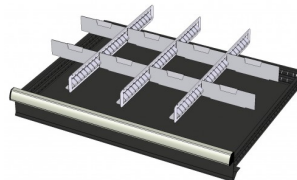

772514
2 x METALEN SCHEIDINGSPROFIEL
(hoogte lade: 150mm)

772456
2 x METALEN SCHEIDINGSPROFIEL
(hoogte lade: 200mm)

772394
2 x METALEN SCHEIDINGSPROFIEL
(hoogte lade: 50mm)

772334
2 x METALEN SCHEIDINGSPROFIEL
(hoogte lade: 75mm)

772584
2 x METALEN SCHEIDINGSPROFIEL
+ 6 x STEEKWAND (hoogte lade:
100-125mm)

772518
2 x METALEN SCHEIDINGSPROFIEL
+ 6 x STEEKWAND (hoogte lade:
150mm)

772458
2 x METALEN SCHEIDINGSPROFIEL
+ 6 x STEEKWAND (hoogte lade:
200mm)

772398
2 x METALEN SCHEIDINGSPROFIEL
+ 6 x STEEKWAND (hoogte lade:
50mm)

772338
2 x METALEN SCHEIDINGSPROFIEL
+ 6 x STEEKWAND (hoogte lade:
75mm)

772582
3 x METALEN SCHEIDINGSPROFIEL
+ 8 x STEEKWAND (hoogte lade:
100-125mm)

772516
3 x METALEN SCHEIDINGSPROFIEL
+ 8 x STEEKWAND (hoogte lade:
150mm)

772396

3 x METALEN SCHEIDINGSPROFIEL
+ 8 x STEEKWAND (hoogte lade:
50mm)

772336

3 x METALEN SCHEIDINGSPROFIEL
+ 8 x STEEKWAND (hoogte lade:
75mm)