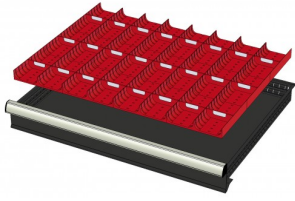

WP RX 100 82P

Artikelcode: 775984

-
- Industriële ladenblok met:
 - 2 laden van 75 mm
 - 3 laden van 100 mm
 - 3 laden van 150 mm
 - 100% uitschuifbaar
 - 70 kg laadcapaciteit per lade
 - Centrale vergrendeling
 - Afmetingen (lxbxh): 640x717x1000 mm
-

772176
24 SORTEERBAKJES 75x150mm
(hoogte lade: 75mm)

772236
24 SORTEERBAKJES 75x150mm
(hoogte lade: 100-125mm)

772208
12 SORTEERBAKJES 150x150mm
(hoogte lade: 50mm)

772182
12 SORTEERBAKJES 150x150mm
(hoogte lade: 75mm)

772242
12 SORTEERBAKJES 150x150mm
(hoogte lade: 100-125mm)

772656
12 CASSETTEN - 2 KANALEN (hoogte
lade: 50 mm)

772626
12 CASSETTEN - 2 KANALEN (hoogte
lade: 75 mm)

772658
12 CASSETTEN - 3 KANALEN (hoogte
lade: 50 mm)

772628
12 CASSETTEN - 3 KANALEN (hoogte
lade: 75 mm)

772646
12 CASSETTEN - 4 KANALEN (hoogte
lade: 50 mm)

772616
12 CASSETTEN - 4 KANALEN (hoogte
lade: 75 mm)

772580
2 x METALEN SCHEIDINGSPROFIEL
(hoogte lade: 100-125mm)