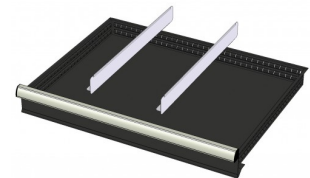

772242
12 SORTEERBAKJES 150x150mm
(hoogte lade: 100-125mm)

772656
12 CASSETTEN - 2 KANALEN (hoogte
lade: 50 mm)

772626
12 CASSETTEN - 2 KANALEN (hoogte
lade: 75 mm)

772658
12 CASSETTEN - 3 KANALEN (hoogte
lade: 50 mm)

772628
12 CASSETTEN - 3 KANALEN (hoogte
lade: 75 mm)

772646
12 CASSETTEN - 4 KANALEN (hoogte
lade: 50 mm)

772616
12 CASSETTEN - 4 KANALEN (hoogte
lade: 75 mm)

772580
2 x METALEN SCHEIDINGSPROFIEL
(hoogte lade: 100-125mm)

772514
2 x METALEN SCHEIDINGSPROFIEL
(hoogte lade: 150mm)

772456
2 x METALEN SCHEIDINGSPROFIEL
(hoogte lade: 200mm)

772394
2 x METALEN SCHEIDINGSPROFIEL
(hoogte lade: 50mm)

772334
2 x METALEN SCHEIDINGSPROFIEL
(hoogte lade: 75mm)

772584
2 x METALEN SCHEIDINGSPROFIEL
+ 6 x STEEKWAND (hoogte lade:
100-125mm)

772518
2 x METALEN SCHEIDINGSPROFIEL
+ 6 x STEEKWAND (hoogte lade:
150mm)

772458
2 x METALEN SCHEIDINGSPROFIEL
+ 6 x STEEKWAND (hoogte lade:
200mm)