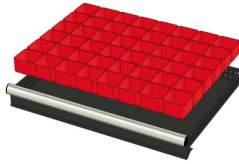

WP RX 100 82P

Artikelcode: 775984

-
- Industriële ladenblok met:
 - 2 laden van 75 mm
 - 3 laden van 100 mm
 - 3 laden van 150 mm
 - 100% uitschuifbaar
 - 70 kg laadcapaciteit per lade
 - Centrale vergrendeling
 - Afmetingen (lxbxh): 640x717x1000 mm
-

Optioneel toebehoren

772210
48 SORTEERBAKJES 75x75mm
(hoogte lade: 50mm)

772178
48 SORTEERBAKJES 75x75mm
(hoogte lade: 75mm)

772238
48 SORTEERBAKJES 75x75mm
(hoogte lade: 100-125mm)

772204
24 SORTEERBAKJES 75x150mm
(hoogte lade: 50mm)

772176
24 SORTEERBAKJES 75x150mm
(hoogte lade: 75mm)

772236
24 SORTEERBAKJES 75x150mm
(hoogte lade: 100-125mm)

772208
12 SORTEERBAKJES 150x150mm
(hoogte lade: 50mm)

772182
12 SORTEERBAKJES 150x150mm
(hoogte lade: 75mm)

772242
12 SORTEERBAKJES 150x150mm
(hoogte lade: 100-125mm)

772656
12 CASSETTEN - 2 KANALEN (hoogte
lade: 50 mm)

772626
12 CASSETTEN - 2 KANALEN (hoogte
lade: 75 mm)

772658
12 CASSETTEN - 3 KANALEN (hoogte
lade: 50 mm)