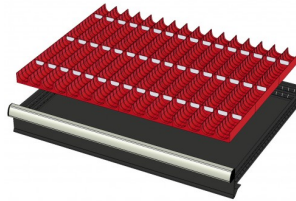

772176  
24 SORTTEERBAKJES 75x150mm  
(hoogte lade: 75mm)

772236  
24 SORTTEERBAKJES 75x150mm  
(hoogte lade: 100-125mm)

772208  
12 SORTTEERBAKJES 150x150mm  
(hoogte lade: 50mm)

772182  
12 SORTTEERBAKJES 150x150mm  
(hoogte lade: 75mm)

772242  
12 SORTTEERBAKJES 150x150mm  
(hoogte lade: 100-125mm)

772656  
12 CASSETTEN - 2 KANALEN (hoogte  
lade: 50 mm)

772626  
12 CASSETTEN - 2 KANALEN (hoogte  
lade: 75 mm)

772658  
12 CASSETTEN - 3 KANALEN (hoogte  
lade: 50 mm)

772628  
12 CASSETTEN - 3 KANALEN (hoogte  
lade: 75 mm)

772646  
12 CASSETTEN - 4 KANALEN (hoogte  
lade: 50 mm)

772616  
12 CASSETTEN - 4 KANALEN (hoogte  
lade: 75 mm)

772580  
2 x METALEN SCHEIDINGSPROFIEL  
(hoogte lade: 100-125mm)

772514  
2 x METALEN SCHEIDINGSPROFIEL  
(hoogte lade: 150mm)

772456  
2 x METALEN SCHEIDINGSPROFIEL  
(hoogte lade: 200mm)

772394  
2 x METALEN SCHEIDINGSPROFIEL  
(hoogte lade: 50mm)

772334  
2 x METALEN SCHEIDINGSPROFIEL  
(hoogte lade: 75mm)