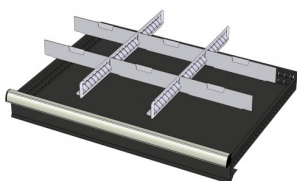

772628
12 CASSETTEN - 3 KANALEN (hoogte
lade: 75 mm)

772646
12 CASSETTEN - 4 KANALEN (hoogte
lade: 50 mm)

772616
12 CASSETTEN - 4 KANALEN (hoogte
lade: 75 mm)

772580
2 x METALEN SCHEIDINGSPROFIEL
(hoogte lade: 100-125mm)

772514
2 x METALEN SCHEIDINGSPROFIEL
(hoogte lade: 150mm)

772456
2 x METALEN SCHEIDINGSPROFIEL
(hoogte lade: 200mm)

772394
2 x METALEN SCHEIDINGSPROFIEL
(hoogte lade: 50mm)

772334
2 x METALEN SCHEIDINGSPROFIEL
(hoogte lade: 75mm)

772584
2 x METALEN SCHEIDINGSPROFIEL
+ 6 x STEEKWAND (hoogte lade:
100-125mm)

772518
2 x METALEN SCHEIDINGSPROFIEL
+ 6 x STEEKWAND (hoogte lade:
150mm)

772458
2 x METALEN SCHEIDINGSPROFIEL
+ 6 x STEEKWAND (hoogte lade:
200mm)

772398
2 x METALEN SCHEIDINGSPROFIEL
+ 6 x STEEKWAND (hoogte lade:
50mm)

772338
2 x METALEN SCHEIDINGSPROFIEL
+ 6 x STEEKWAND (hoogte lade:
75mm)

772582
3 x METALEN SCHEIDINGSPROFIEL
+ 8 x STEEKWAND (hoogte lade:
100-125mm)