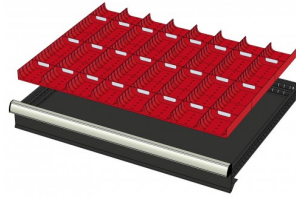

WP RX 100 82P

Artikelcode: 775984

-
- Industriële ladenblok met:
 - 2 laden van 75 mm
 - 3 laden van 100 mm
 - 3 laden van 150 mm
 - 100% uitschuifbaar
 - 70 kg laadcapaciteit per lade
 - Centrale vergrendeling
 - Afmetingen (lxbxh): 640x717x1000 mm
-

772176
24 SORTEERBAKJES 75x150mm
(hoogte lade: 75mm)

772236
24 SORTEERBAKJES 75x150mm
(hoogte lade: 100-125mm)

772208
12 SORTEERBAKJES 150x150mm
(hoogte lade: 50mm)

772182
12 SORTEERBAKJES 150x150mm
(hoogte lade: 75mm)

772242
12 SORTEERBAKJES 150x150mm
(hoogte lade: 100-125mm)

772656
12 CASSETTEN - 2 KANALEN (hoogte
lade: 50 mm)

772626
12 CASSETTEN - 2 KANALEN (hoogte
lade: 75 mm)

772658
12 CASSETTEN - 3 KANALEN (hoogte
lade: 50 mm)

772628
12 CASSETTEN - 3 KANALEN (hoogte
lade: 75 mm)

772646
12 CASSETTEN - 4 KANALEN (hoogte
lade: 50 mm)

772616
12 CASSETTEN - 4 KANALEN (hoogte
lade: 75 mm)

772580
2 x METALEN SCHEIDINGSPROFIEL
(hoogte lade: 100-125mm)