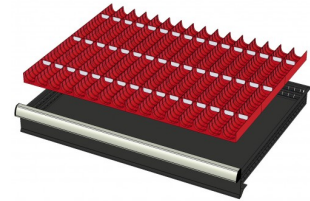

772176
24 SORTEERBAKJES 75x150mm
(hoogte lade: 75mm)

772236
24 SORTEERBAKJES 75x150mm
(hoogte lade: 100-125mm)

772208
12 SORTEERBAKJES 150x150mm
(hoogte lade: 50mm)

772182
12 SORTEERBAKJES 150x150mm
(hoogte lade: 75mm)

772242
12 SORTEERBAKJES 150x150mm
(hoogte lade: 100-125mm)

772656
12 CASSETTEN - 2 KANALEN (hoogte
lade: 50 mm)

772626
12 CASSETTEN - 2 KANALEN (hoogte
lade: 75 mm)

772658
12 CASSETTEN - 3 KANALEN (hoogte
lade: 50 mm)

772628
12 CASSETTEN - 3 KANALEN (hoogte
lade: 75 mm)

772646
12 CASSETTEN - 4 KANALEN (hoogte
lade: 50 mm)

772616
12 CASSETTEN - 4 KANALEN (hoogte
lade: 75 mm)

772580
2 x METALEN SCHEIDINGSPROFIEL
(hoogte lade: 100-125mm)

772514
2 x METALEN SCHEIDINGSPROFIEL
(hoogte lade: 150mm)

772456
2 x METALEN SCHEIDINGSPROFIEL
(hoogte lade: 200mm)

772394
2 x METALEN SCHEIDINGSPROFIEL
(hoogte lade: 50mm)

772334
2 x METALEN SCHEIDINGSPROFIEL
(hoogte lade: 75mm)