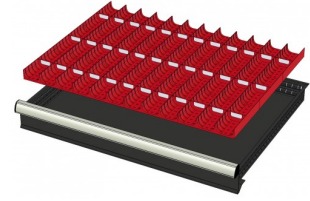

WP RX 100 82P

Artikelcode: 775984

-
- Industriële ladenblok met:
 - 2 laden van 75 mm
 - 3 laden van 100 mm
 - 3 laden van 150 mm
 - 100% uitschuifbaar
 - 70 kg laadcapaciteit per lade
 - Centrale vergrendeling
 - Afmetingen (lxbxh): 640x717x1000 mm
-

772176
24 SORTEERBAKJES 75x150mm
(hoogte lade: 75mm)

772236
24 SORTEERBAKJES 75x150mm
(hoogte lade: 100-125mm)

772208
12 SORTEERBAKJES 150x150mm
(hoogte lade: 50mm)

772182
12 SORTEERBAKJES 150x150mm
(hoogte lade: 75mm)

772242
12 SORTEERBAKJES 150x150mm
(hoogte lade: 100-125mm)

772656
12 CASSETTEN - 2 KANALEN (hoogte
lade: 50 mm)

772626
12 CASSETTEN - 2 KANALEN (hoogte
lade: 75 mm)

772658
12 CASSETTEN - 3 KANALEN (hoogte
lade: 50 mm)

772628
12 CASSETTEN - 3 KANALEN (hoogte
lade: 75 mm)

772646
12 CASSETTEN - 4 KANALEN (hoogte
lade: 50 mm)

772616
12 CASSETTEN - 4 KANALEN (hoogte
lade: 75 mm)

772580
2 x METALEN SCHEIDINGSPROFIEL
(hoogte lade: 100-125mm)