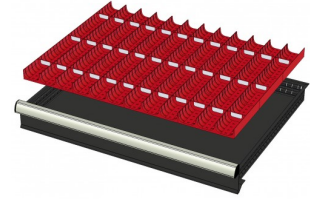

## WP RX 100 82P

Artikelcode: 775984

- 
- Industriële ladenblok met:
    - 2 laden van 75 mm
    - 3 laden van 100 mm
    - 3 laden van 150 mm
  - 100% uitschuifbaar
  - 70 kg laadcapaciteit per lade
  - Centrale vergrendeling
  - Afmetingen (lxbxh): 640x717x1000 mm
-

## Optioneel toebehoren

772210  
48 SORTTEERBAKJES 75x75mm  
(hoogte lade: 50mm)

772178  
48 SORTTEERBAKJES 75x75mm  
(hoogte lade: 75mm)

772238  
48 SORTTEERBAKJES 75x75mm  
(hoogte lade: 100-125mm)

772204  
24 SORTTEERBAKJES 75x150mm  
(hoogte lade: 50mm)

772176  
24 SORTTEERBAKJES 75x150mm  
(hoogte lade: 75mm)

772236  
24 SORTTEERBAKJES 75x150mm  
(hoogte lade: 100-125mm)

772208  
12 SORTTEERBAKJES 150x150mm  
(hoogte lade: 50mm)

772182  
12 SORTTEERBAKJES 150x150mm  
(hoogte lade: 75mm)

772242  
12 SORTTEERBAKJES 150x150mm  
(hoogte lade: 100-125mm)

772656  
12 CASSETTEN - 2 KANALEN (hoogte  
lade: 50 mm)

772626  
12 CASSETTEN - 2 KANALEN (hoogte  
lade: 75 mm)

772658  
12 CASSETTEN - 3 KANALEN (hoogte  
lade: 50 mm)