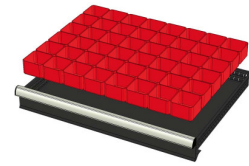

WP RX 100 82P

Artikelcode: 775984

-
- Industriële ladenblok met:
 - 2 laden van 75 mm
 - 3 laden van 100 mm
 - 3 laden van 150 mm
 - 100% uitschuifbaar
 - 70 kg laadcapaciteit per lade
 - Centrale vergrendeling
 - Afmetingen (lxbxh): 640x717x1000 mm
-

Optioneel toebehoren

772210
48 SORTEERBAKJES 75x75mm
(hoogte lade: 50mm)

772178
48 SORTEERBAKJES 75x75mm
(hoogte lade: 75mm)

772238
48 SORTEERBAKJES 75x75mm
(hoogte lade: 100-125mm)

772204
24 SORTEERBAKJES 75x150mm
(hoogte lade: 50mm)

772176
24 SORTEERBAKJES 75x150mm
(hoogte lade: 75mm)

772236
24 SORTEERBAKJES 75x150mm
(hoogte lade: 100-125mm)

772208
12 SORTEERBAKJES 150x150mm
(hoogte lade: 50mm)

772182
12 SORTEERBAKJES 150x150mm
(hoogte lade: 75mm)

772242
12 SORTEERBAKJES 150x150mm
(hoogte lade: 100-125mm)

772656
12 CASSETTEN - 2 KANALEN (hoogte
lade: 50 mm)

772626
12 CASSETTEN - 2 KANALEN (hoogte
lade: 75 mm)

772658
12 CASSETTEN - 3 KANALEN (hoogte
lade: 50 mm)