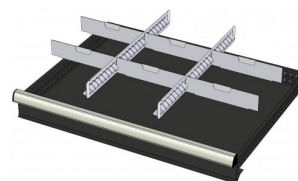

772628
12 CASSETTEN - 3 KANALEN (hoogte
lade: 75 mm)

772646
12 CASSETTEN - 4 KANALEN (hoogte
lade: 50 mm)

772616
12 CASSETTEN - 4 KANALEN (hoogte
lade: 75 mm)

772580
2 x METALEN SCHEIDINGSPROFIEL
(hoogte lade: 100-125mm)

772514
2 x METALEN SCHEIDINGSPROFIEL
(hoogte lade: 150mm)

772456
2 x METALEN SCHEIDINGSPROFIEL
(hoogte lade: 200mm)

772394
2 x METALEN SCHEIDINGSPROFIEL
(hoogte lade: 50mm)

772334
2 x METALEN SCHEIDINGSPROFIEL
(hoogte lade: 75mm)

772584
2 x METALEN SCHEIDINGSPROFIEL
+ 6 x STEEKWAND (hoogte lade:
100-125mm)

772518
2 x METALEN SCHEIDINGSPROFIEL
+ 6 x STEEKWAND (hoogte lade:
150mm)

772458
2 x METALEN SCHEIDINGSPROFIEL
+ 6 x STEEKWAND (hoogte lade:
200mm)

772398
2 x METALEN SCHEIDINGSPROFIEL
+ 6 x STEEKWAND (hoogte lade:
50mm)

772338
2 x METALEN SCHEIDINGSPROFIEL
+ 6 x STEEKWAND (hoogte lade:
75mm)

772582
3 x METALEN SCHEIDINGSPROFIEL
+ 8 x STEEKWAND (hoogte lade:
100-125mm)