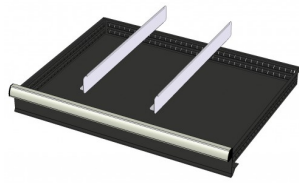

772242  
12 SORTTEERBAKJES 150x150mm  
(hoogte lade: 100-125mm)

772656  
12 CASSETTEN - 2 KANALEN (hoogte  
lade: 50 mm)

772626  
12 CASSETTEN - 2 KANALEN (hoogte  
lade: 75 mm)

772658  
12 CASSETTEN - 3 KANALEN (hoogte  
lade: 50 mm)

772628  
12 CASSETTEN - 3 KANALEN (hoogte  
lade: 75 mm)

772646  
12 CASSETTEN - 4 KANALEN (hoogte  
lade: 50 mm)

772616  
12 CASSETTEN - 4 KANALEN (hoogte  
lade: 75 mm)

772580  
2 x METALEN SCHEIDINGSPROFIEL  
(hoogte lade: 100-125mm)

772514  
2 x METALEN SCHEIDINGSPROFIEL  
(hoogte lade: 150mm)

772456  
2 x METALEN SCHEIDINGSPROFIEL  
(hoogte lade: 200mm)

772394  
2 x METALEN SCHEIDINGSPROFIEL  
(hoogte lade: 50mm)

772334  
2 x METALEN SCHEIDINGSPROFIEL  
(hoogte lade: 75mm)

772584  
2 x METALEN SCHEIDINGSPROFIEL  
+ 6 x STEEKWAND (hoogte lade:  
100-125mm)

772518  
2 x METALEN SCHEIDINGSPROFIEL  
+ 6 x STEEKWAND (hoogte lade:  
150mm)

772458  
2 x METALEN SCHEIDINGSPROFIEL  
+ 6 x STEEKWAND (hoogte lade:  
200mm)