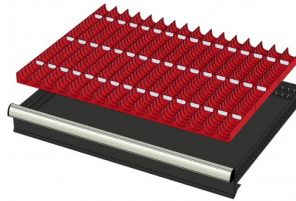

772176
24 SORTEERBAKJES 75x150mm
(hoogte lade: 75mm)

772236
24 SORTEERBAKJES 75x150mm
(hoogte lade: 100-125mm)

772208
12 SORTEERBAKJES 150x150mm
(hoogte lade: 50mm)

772182
12 SORTEERBAKJES 150x150mm
(hoogte lade: 75mm)

772242
12 SORTEERBAKJES 150x150mm
(hoogte lade: 100-125mm)

772656
12 CASSETTEN - 2 KANALEN (hoogte
lade: 50 mm)

772626
12 CASSETTEN - 2 KANALEN (hoogte
lade: 75 mm)

772658
12 CASSETTEN - 3 KANALEN (hoogte
lade: 50 mm)

772628
12 CASSETTEN - 3 KANALEN (hoogte
lade: 75 mm)

772646
12 CASSETTEN - 4 KANALEN (hoogte
lade: 50 mm)

772616
12 CASSETTEN - 4 KANALEN (hoogte
lade: 75 mm)

772580
2 x METALEN SCHEIDINGSPROFIEL
(hoogte lade: 100-125mm)

772514
2 x METALEN SCHEIDINGSPROFIEL
(hoogte lade: 150mm)

772456
2 x METALEN SCHEIDINGSPROFIEL
(hoogte lade: 200mm)

772394
2 x METALEN SCHEIDINGSPROFIEL
(hoogte lade: 50mm)

772334
2 x METALEN SCHEIDINGSPROFIEL
(hoogte lade: 75mm)