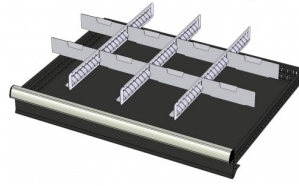

772584
2 x METALEN SCHEIDINGSPROFIEL
+ 6 x STEEKWAND (hoogte lade:
100-125mm)

772518
2 x METALEN SCHEIDINGSPROFIEL
+ 6 x STEEKWAND (hoogte lade:
150mm)

772458
2 x METALEN SCHEIDINGSPROFIEL
+ 6 x STEEKWAND (hoogte lade:
200mm)

772398
2 x METALEN SCHEIDINGSPROFIEL
+ 6 x STEEKWAND (hoogte lade:
50mm)

772338
2 x METALEN SCHEIDINGSPROFIEL
+ 6 x STEEKWAND (hoogte lade:
75mm)

772582
3 x METALEN SCHEIDINGSPROFIEL
+ 8 x STEEKWAND (hoogte lade:
100-125mm)

772516
3 x METALEN SCHEIDINGSPROFIEL
+ 8 x STEEKWAND (hoogte lade:
150mm)

772396

3 x METALEN SCHEIDINGSPROFIEL
+ 8 x STEEKWAND (hoogte lade:
50mm)

772336

3 x METALEN SCHEIDINGSPROFIEL
+ 8 x STEEKWAND (hoogte lade:
75mm)