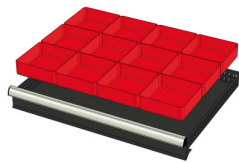

WP RX 100 82P

Artikelcode: 775984

-
- Industriële ladenblok met:
 - 2 laden van 75 mm
 - 3 laden van 100 mm
 - 3 laden van 150 mm
 - 100% uitschuifbaar
 - 70 kg laadcapaciteit per lade
 - Centrale vergrendeling
 - Afmetingen (lxbxh): 640x717x1000 mm
-

Optioneel toebehoren

772210
48 SORTEERBAKJES 75x75mm
(hoogte lade: 50mm)

772178
48 SORTEERBAKJES 75x75mm
(hoogte lade: 75mm)

772238
48 SORTEERBAKJES 75x75mm
(hoogte lade: 100-125mm)

772204
24 SORTEERBAKJES 75x150mm
(hoogte lade: 50mm)

772176
24 SORTEERBAKJES 75x150mm
(hoogte lade: 75mm)

772236
24 SORTEERBAKJES 75x150mm
(hoogte lade: 100-125mm)

772208
12 SORTEERBAKJES 150x150mm
(hoogte lade: 50mm)

772182
12 SORTEERBAKJES 150x150mm
(hoogte lade: 75mm)

772242
12 SORTEERBAKJES 150x150mm
(hoogte lade: 100-125mm)

772656
12 CASSETTEN - 2 KANALEN (hoogte
lade: 50 mm)

772626
12 CASSETTEN - 2 KANALEN (hoogte
lade: 75 mm)

772658
12 CASSETTEN - 3 KANALEN (hoogte
lade: 50 mm)