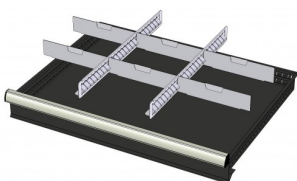

772628
12 CASSETTEN - 3 KANALEN (hoogte
lade: 75 mm)

772646
12 CASSETTEN - 4 KANALEN (hoogte
lade: 50 mm)

772616
12 CASSETTEN - 4 KANALEN (hoogte
lade: 75 mm)

772580
2 x METALEN SCHEIDINGSPROFIEL
(hoogte lade: 100-125mm)

772514
2 x METALEN SCHEIDINGSPROFIEL
(hoogte lade: 150mm)

772456
2 x METALEN SCHEIDINGSPROFIEL
(hoogte lade: 200mm)

772394
2 x METALEN SCHEIDINGSPROFIEL
(hoogte lade: 50mm)

772334
2 x METALEN SCHEIDINGSPROFIEL
(hoogte lade: 75mm)

772584
2 x METALEN SCHEIDINGSPROFIEL
+ 6 x STEEKWAND (hoogte lade:
100-125mm)

772518
2 x METALEN SCHEIDINGSPROFIEL
+ 6 x STEEKWAND (hoogte lade:
150mm)

772458
2 x METALEN SCHEIDINGSPROFIEL
+ 6 x STEEKWAND (hoogte lade:
200mm)

772398
2 x METALEN SCHEIDINGSPROFIEL
+ 6 x STEEKWAND (hoogte lade:
50mm)

772338
2 x METALEN SCHEIDINGSPROFIEL
+ 6 x STEEKWAND (hoogte lade:
75mm)

772582
3 x METALEN SCHEIDINGSPROFIEL
+ 8 x STEEKWAND (hoogte lade:
100-125mm)