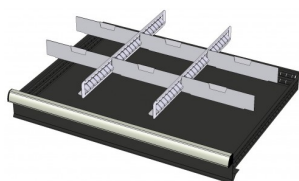

772628
12 CASSETTEN - 3 KANALEN (hoogte
lade: 75 mm)

772646
12 CASSETTEN - 4 KANALEN (hoogte
lade: 50 mm)

772616
12 CASSETTEN - 4 KANALEN (hoogte
lade: 75 mm)

772580
2 x METALEN SCHEIDINGSPROFIEL
(hoogte lade: 100-125mm)

772514
2 x METALEN SCHEIDINGSPROFIEL
(hoogte lade: 150mm)

772456
2 x METALEN SCHEIDINGSPROFIEL
(hoogte lade: 200mm)

772394
2 x METALEN SCHEIDINGSPROFIEL
(hoogte lade: 50mm)

772334
2 x METALEN SCHEIDINGSPROFIEL
(hoogte lade: 75mm)

772584
2 x METALEN SCHEIDINGSPROFIEL
+ 6 x STEEKWAND (hoogte lade:
100-125mm)

772518
2 x METALEN SCHEIDINGSPROFIEL
+ 6 x STEEKWAND (hoogte lade:
150mm)

772458
2 x METALEN SCHEIDINGSPROFIEL
+ 6 x STEEKWAND (hoogte lade:
200mm)

772398
2 x METALEN SCHEIDINGSPROFIEL
+ 6 x STEEKWAND (hoogte lade:
50mm)

772338
2 x METALEN SCHEIDINGSPROFIEL
+ 6 x STEEKWAND (hoogte lade:
75mm)

772582
3 x METALEN SCHEIDINGSPROFIEL
+ 8 x STEEKWAND (hoogte lade:
100-125mm)