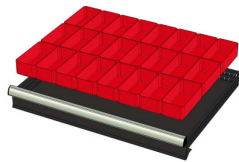

WP RX 100 71P

Artikelcode: 775982

-
- Industriële ladenblok met:
 - 2 laden van 75 mm
 - 1 lade van 100 mm
 - 3 laden van 150 mm
 - 1 lade van 200 mm
 - 100% uitschuifbaar
 - 70 kg laadcapaciteit per lade
 - Centrale vergrendeling
 - Afmetingen (lxbxh): 640x717x1000 mm
-

Optioneel toebehoren

772210
48 SORTEERBAKJES 75x75mm
(hoogte lade: 50mm)

772178
48 SORTEERBAKJES 75x75mm
(hoogte lade: 75mm)

772238
48 SORTEERBAKJES 75x75mm
(hoogte lade: 100-125mm)

772204
24 SORTEERBAKJES 75x150mm
(hoogte lade: 50mm)

772176
24 SORTEERBAKJES 75x150mm
(hoogte lade: 75mm)

772236
24 SORTEERBAKJES 75x150mm
(hoogte lade: 100-125mm)

772208
12 SORTEERBAKJES 150x150mm
(hoogte lade: 50mm)

772182
12 SORTEERBAKJES 150x150mm
(hoogte lade: 75mm)

772242
12 SORTEERBAKJES 150x150mm
(hoogte lade: 100-125mm)

772656
12 CASSETTEN - 2 KANALEN (hoogte
lade: 50 mm)

772626
12 CASSETTEN - 2 KANALEN (hoogte
lade: 75 mm)

772658
12 CASSETTEN - 3 KANALEN (hoogte
lade: 50 mm)