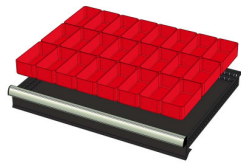

## WP RX 100 71P

Artikelcode: 775982

- 
- Industriële ladenblok met:
    - 2 laden van 75 mm
    - 1 lade van 100 mm
    - 3 laden van 150 mm
    - 1 lade van 200 mm
  - 100% uitschuifbaar
  - 70 kg laadcapaciteit per lade
  - Centrale vergrendeling
  - Afmetingen (lxbxh): 640x717x1000 mm
-

## Optioneel toebehoren

772210  
48 SORTEERBAKJES 75x75mm  
(hoogte lade: 50mm)

772178  
48 SORTEERBAKJES 75x75mm  
(hoogte lade: 75mm)

772238  
48 SORTEERBAKJES 75x75mm  
(hoogte lade: 100-125mm)

772204  
24 SORTEERBAKJES 75x150mm  
(hoogte lade: 50mm)

772176  
24 SORTEERBAKJES 75x150mm  
(hoogte lade: 75mm)

772236  
24 SORTEERBAKJES 75x150mm  
(hoogte lade: 100-125mm)

772208  
12 SORTEERBAKJES 150x150mm  
(hoogte lade: 50mm)

772182  
12 SORTEERBAKJES 150x150mm  
(hoogte lade: 75mm)

772242  
12 SORTEERBAKJES 150x150mm  
(hoogte lade: 100-125mm)

772656  
12 CASSETTEN - 2 KANALEN (hoogte  
lade: 50 mm)

772626  
12 CASSETTEN - 2 KANALEN (hoogte  
lade: 75 mm)

772658  
12 CASSETTEN - 3 KANALEN (hoogte  
lade: 50 mm)