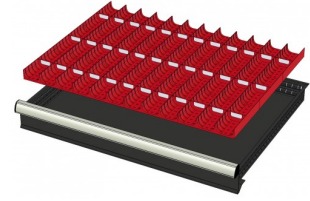

## WP RX 100 71P

Artikelcode: 775982

- 
- Industriële ladenblok met:
    - 2 laden van 75 mm
    - 1 lade van 100 mm
    - 3 laden van 150 mm
    - 1 lade van 200 mm
  - 100% uitschuifbaar
  - 70 kg laadcapaciteit per lade
  - Centrale vergrendeling
  - Afmetingen (lxbxh): 640x717x1000 mm
-

772176  
24 SORTEERBAKJES 75x150mm  
(hoogte lade: 75mm)

772236  
24 SORTEERBAKJES 75x150mm  
(hoogte lade: 100-125mm)

772208  
12 SORTEERBAKJES 150x150mm  
(hoogte lade: 50mm)

772182  
12 SORTEERBAKJES 150x150mm  
(hoogte lade: 75mm)

772242  
12 SORTEERBAKJES 150x150mm  
(hoogte lade: 100-125mm)

772656  
12 CASSETTEN - 2 KANALEN (hoogte  
lade: 50 mm)

772626  
12 CASSETTEN - 2 KANALEN (hoogte  
lade: 75 mm)

772658  
12 CASSETTEN - 3 KANALEN (hoogte  
lade: 50 mm)

772628  
12 CASSETTEN - 3 KANALEN (hoogte  
lade: 75 mm)

772646  
12 CASSETTEN - 4 KANALEN (hoogte  
lade: 50 mm)

772616  
12 CASSETTEN - 4 KANALEN (hoogte  
lade: 75 mm)

772580  
2 x METALEN SCHEIDINGSPROFIEL  
(hoogte lade: 100-125mm)