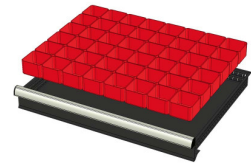

## WP RX 100 71P

Artikelcode: 775982

- 
- Industriële ladenblok met:
    - 2 laden van 75 mm
    - 1 lade van 100 mm
    - 3 laden van 150 mm
    - 1 lade van 200 mm
  - 100% uitschuifbaar
  - 70 kg laadcapaciteit per lade
  - Centrale vergrendeling
  - Afmetingen (lxbxh): 640x717x1000 mm
-

## Optioneel toebehoren

772210  
48 SORTEERBAKJES 75x75mm  
(hoogte lade: 50mm)

772178  
48 SORTEERBAKJES 75x75mm  
(hoogte lade: 75mm)

772238  
48 SORTEERBAKJES 75x75mm  
(hoogte lade: 100-125mm)

772204  
24 SORTEERBAKJES 75x150mm  
(hoogte lade: 50mm)

772176  
24 SORTEERBAKJES 75x150mm  
(hoogte lade: 75mm)

772236  
24 SORTEERBAKJES 75x150mm  
(hoogte lade: 100-125mm)

772208  
12 SORTEERBAKJES 150x150mm  
(hoogte lade: 50mm)

772182  
12 SORTEERBAKJES 150x150mm  
(hoogte lade: 75mm)

772242  
12 SORTEERBAKJES 150x150mm  
(hoogte lade: 100-125mm)

772656  
12 CASSETTEN - 2 KANALEN (hoogte  
lade: 50 mm)

772626  
12 CASSETTEN - 2 KANALEN (hoogte  
lade: 75 mm)

772658  
12 CASSETTEN - 3 KANALEN (hoogte  
lade: 50 mm)