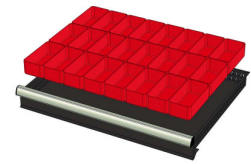

## WP RX 100 71P

Artikelcode: 775982

- 
- Industriële ladenblok met:
    - 2 laden van 75 mm
    - 1 lade van 100 mm
    - 3 laden van 150 mm
    - 1 lade van 200 mm
  - 100% uitschuifbaar
  - 70 kg laadcapaciteit per lade
  - Centrale vergrendeling
  - Afmetingen (lxbxh): 640x717x1000 mm
-

## Optioneel toebehoren

772210  
48 SORTEERBAKJES 75x75mm  
(hoogte lade: 50mm)

772178  
48 SORTEERBAKJES 75x75mm  
(hoogte lade: 75mm)

772238  
48 SORTEERBAKJES 75x75mm  
(hoogte lade: 100-125mm)

772204  
24 SORTEERBAKJES 75x150mm  
(hoogte lade: 50mm)

772176  
24 SORTEERBAKJES 75x150mm  
(hoogte lade: 75mm)

772236  
24 SORTEERBAKJES 75x150mm  
(hoogte lade: 100-125mm)

772208  
12 SORTEERBAKJES 150x150mm  
(hoogte lade: 50mm)

772182  
12 SORTEERBAKJES 150x150mm  
(hoogte lade: 75mm)

772242  
12 SORTEERBAKJES 150x150mm  
(hoogte lade: 100-125mm)

772656  
12 CASSETTEN - 2 KANALEN (hoogte  
lade: 50 mm)

772626  
12 CASSETTEN - 2 KANALEN (hoogte  
lade: 75 mm)

772658  
12 CASSETTEN - 3 KANALEN (hoogte  
lade: 50 mm)