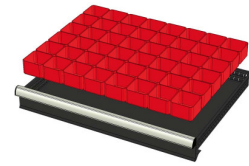

WP RX 100 71P

Artikelcode: 775982

-
- Industriële ladenblok met:
 - 2 laden van 75 mm
 - 1 lade van 100 mm
 - 3 laden van 150 mm
 - 1 lade van 200 mm
 - 100% uitschuifbaar
 - 70 kg laadcapaciteit per lade
 - Centrale vergrendeling
 - Afmetingen (lxbxh): 640x717x1000 mm
-

Optioneel toebehoren

772210
48 SORTEERBAKJES 75x75mm
(hoogte lade: 50mm)

772178
48 SORTEERBAKJES 75x75mm
(hoogte lade: 75mm)

772238
48 SORTEERBAKJES 75x75mm
(hoogte lade: 100-125mm)

772204
24 SORTEERBAKJES 75x150mm
(hoogte lade: 50mm)

772176
24 SORTEERBAKJES 75x150mm
(hoogte lade: 75mm)

772236
24 SORTEERBAKJES 75x150mm
(hoogte lade: 100-125mm)

772208
12 SORTEERBAKJES 150x150mm
(hoogte lade: 50mm)

772182
12 SORTEERBAKJES 150x150mm
(hoogte lade: 75mm)

772242
12 SORTEERBAKJES 150x150mm
(hoogte lade: 100-125mm)

772656
12 CASSETTEN - 2 KANALEN (hoogte
lade: 50 mm)

772626
12 CASSETTEN - 2 KANALEN (hoogte
lade: 75 mm)

772658
12 CASSETTEN - 3 KANALEN (hoogte
lade: 50 mm)