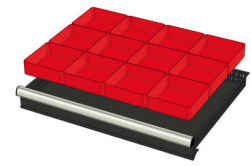

## WP RX 100 71P

Artikelcode: 775982

- 
- Industriële ladenblok met:
    - 2 laden van 75 mm
    - 1 lade van 100 mm
    - 3 laden van 150 mm
    - 1 lade van 200 mm
  - 100% uitschuifbaar
  - 70 kg laadcapaciteit per lade
  - Centrale vergrendeling
  - Afmetingen (lxbxh): 640x717x1000 mm
-

772176  
24 SORTEERBAKJES 75x150mm  
(hoogte lade: 75mm)

772236  
24 SORTEERBAKJES 75x150mm  
(hoogte lade: 100-125mm)

772208  
12 SORTEERBAKJES 150x150mm  
(hoogte lade: 50mm)

772182  
12 SORTEERBAKJES 150x150mm  
(hoogte lade: 75mm)

772242  
12 SORTEERBAKJES 150x150mm  
(hoogte lade: 100-125mm)

772656  
12 CASSETTEN - 2 KANALEN (hoogte  
lade: 50 mm)

772626  
12 CASSETTEN - 2 KANALEN (hoogte  
lade: 75 mm)

772658  
12 CASSETTEN - 3 KANALEN (hoogte  
lade: 50 mm)

772628  
12 CASSETTEN - 3 KANALEN (hoogte  
lade: 75 mm)

772646  
12 CASSETTEN - 4 KANALEN (hoogte  
lade: 50 mm)

772616  
12 CASSETTEN - 4 KANALEN (hoogte  
lade: 75 mm)

772580  
2 x METALEN SCHEIDINGSPROFIEL  
(hoogte lade: 100-125mm)