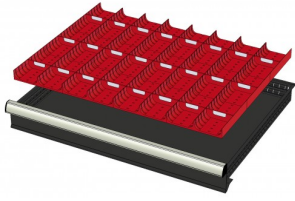

WP RX 100 71P

Artikelcode: 775982

-
- Industriële ladenblok met:
 - 2 laden van 75 mm
 - 1 lade van 100 mm
 - 3 laden van 150 mm
 - 1 lade van 200 mm
 - 100% uitschuifbaar
 - 70 kg laadcapaciteit per lade
 - Centrale vergrendeling
 - Afmetingen (lxbxh): 640x717x1000 mm
-

772176
24 SORTEERBAKJES 75x150mm
(hoogte lade: 75mm)

772236
24 SORTEERBAKJES 75x150mm
(hoogte lade: 100-125mm)

772208
12 SORTEERBAKJES 150x150mm
(hoogte lade: 50mm)

772182
12 SORTEERBAKJES 150x150mm
(hoogte lade: 75mm)

772242
12 SORTEERBAKJES 150x150mm
(hoogte lade: 100-125mm)

772656
12 CASSETTEN - 2 KANALEN (hoogte
lade: 50 mm)

772626
12 CASSETTEN - 2 KANALEN (hoogte
lade: 75 mm)

772658
12 CASSETTEN - 3 KANALEN (hoogte
lade: 50 mm)

772628
12 CASSETTEN - 3 KANALEN (hoogte
lade: 75 mm)

772646
12 CASSETTEN - 4 KANALEN (hoogte
lade: 50 mm)

772616
12 CASSETTEN - 4 KANALEN (hoogte
lade: 75 mm)

772580
2 x METALEN SCHEIDINGSPROFIEL
(hoogte lade: 100-125mm)