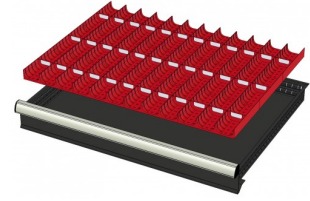

WP RX 100 71P

Artikelcode: 775982

-
- Industriële ladenblok met:
 - 2 laden van 75 mm
 - 1 lade van 100 mm
 - 3 laden van 150 mm
 - 1 lade van 200 mm
 - 100% uitschuifbaar
 - 70 kg laadcapaciteit per lade
 - Centrale vergrendeling
 - Afmetingen (lxbxh): 640x717x1000 mm
-

772176
24 SORTEERBAKJES 75x150mm
(hoogte lade: 75mm)

772236
24 SORTEERBAKJES 75x150mm
(hoogte lade: 100-125mm)

772208
12 SORTEERBAKJES 150x150mm
(hoogte lade: 50mm)

772182
12 SORTEERBAKJES 150x150mm
(hoogte lade: 75mm)

772242
12 SORTEERBAKJES 150x150mm
(hoogte lade: 100-125mm)

772656
12 CASSETTEN - 2 KANALEN (hoogte
lade: 50 mm)

772626
12 CASSETTEN - 2 KANALEN (hoogte
lade: 75 mm)

772658
12 CASSETTEN - 3 KANALEN (hoogte
lade: 50 mm)

772628
12 CASSETTEN - 3 KANALEN (hoogte
lade: 75 mm)

772646
12 CASSETTEN - 4 KANALEN (hoogte
lade: 50 mm)

772616
12 CASSETTEN - 4 KANALEN (hoogte
lade: 75 mm)

772580
2 x METALEN SCHEIDINGSPROFIEL
(hoogte lade: 100-125mm)