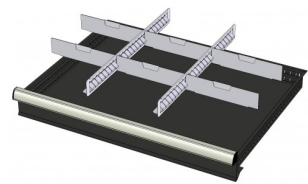

772628
12 CASSETTEN - 3 KANALEN (hoogte
lade: 75 mm)

772646
12 CASSETTEN - 4 KANALEN (hoogte
lade: 50 mm)

772616
12 CASSETTEN - 4 KANALEN (hoogte
lade: 75 mm)

772580
2 x METALEN SCHEIDINGSPROFIEL
(hoogte lade: 100-125mm)

772514
2 x METALEN SCHEIDINGSPROFIEL
(hoogte lade: 150mm)

772456
2 x METALEN SCHEIDINGSPROFIEL
(hoogte lade: 200mm)

772394
2 x METALEN SCHEIDINGSPROFIEL
(hoogte lade: 50mm)

772334
2 x METALEN SCHEIDINGSPROFIEL
(hoogte lade: 75mm)

772584
2 x METALEN SCHEIDINGSPROFIEL
+ 6 x STEEKWAND (hoogte lade:
100-125mm)

772518
2 x METALEN SCHEIDINGSPROFIEL
+ 6 x STEEKWAND (hoogte lade:
150mm)

772458
2 x METALEN SCHEIDINGSPROFIEL
+ 6 x STEEKWAND (hoogte lade:
200mm)

772398
2 x METALEN SCHEIDINGSPROFIEL
+ 6 x STEEKWAND (hoogte lade:
50mm)

772338
2 x METALEN SCHEIDINGSPROFIEL
+ 6 x STEEKWAND (hoogte lade:
75mm)

772582
3 x METALEN SCHEIDINGSPROFIEL
+ 8 x STEEKWAND (hoogte lade:
100-125mm)