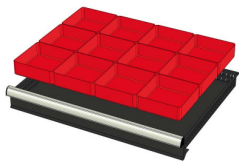

WP RX 100 71P

Artikelcode: 775982

-
- Industriële ladenblok met:
 - 2 laden van 75 mm
 - 1 lade van 100 mm
 - 3 laden van 150 mm
 - 1 lade van 200 mm
 - 100% uitschuifbaar
 - 70 kg laadcapaciteit per lade
 - Centrale vergrendeling
 - Afmetingen (lxbxh): 640x717x1000 mm
-

Optioneel toebehoren

772210
48 SORTEERBAKJES 75x75mm
(hoogte lade: 50mm)

772178
48 SORTEERBAKJES 75x75mm
(hoogte lade: 75mm)

772238
48 SORTEERBAKJES 75x75mm
(hoogte lade: 100-125mm)

772204
24 SORTEERBAKJES 75x150mm
(hoogte lade: 50mm)

772176
24 SORTEERBAKJES 75x150mm
(hoogte lade: 75mm)

772236
24 SORTEERBAKJES 75x150mm
(hoogte lade: 100-125mm)

772208
12 SORTEERBAKJES 150x150mm
(hoogte lade: 50mm)

772182
12 SORTEERBAKJES 150x150mm
(hoogte lade: 75mm)

772242
12 SORTEERBAKJES 150x150mm
(hoogte lade: 100-125mm)

772656
12 CASSETTEN - 2 KANALEN (hoogte
lade: 50 mm)

772626
12 CASSETTEN - 2 KANALEN (hoogte
lade: 75 mm)

772658
12 CASSETTEN - 3 KANALEN (hoogte
lade: 50 mm)