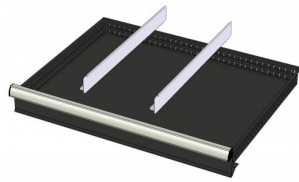

772242  
12 SORTEERBAKJES 150x150mm  
(hoogte lade: 100-125mm)

772656  
12 CASSETTEN - 2 KANALEN (hoogte  
lade: 50 mm)

772626  
12 CASSETTEN - 2 KANALEN (hoogte  
lade: 75 mm)

772658  
12 CASSETTEN - 3 KANALEN (hoogte  
lade: 50 mm)

772628  
12 CASSETTEN - 3 KANALEN (hoogte  
lade: 75 mm)

772646  
12 CASSETTEN - 4 KANALEN (hoogte  
lade: 50 mm)

772616  
12 CASSETTEN - 4 KANALEN (hoogte  
lade: 75 mm)

772580  
2 x METALEN SCHEIDINGSPROFIEL  
(hoogte lade: 100-125mm)

772514  
2 x METALEN SCHEIDINGSPROFIEL  
(hoogte lade: 150mm)

772456  
2 x METALEN SCHEIDINGSPROFIEL  
(hoogte lade: 200mm)

772394  
2 x METALEN SCHEIDINGSPROFIEL  
(hoogte lade: 50mm)

772334  
2 x METALEN SCHEIDINGSPROFIEL  
(hoogte lade: 75mm)

772584  
2 x METALEN SCHEIDINGSPROFIEL  
+ 6 x STEEKWAND (hoogte lade:  
100-125mm)

772518  
2 x METALEN SCHEIDINGSPROFIEL  
+ 6 x STEEKWAND (hoogte lade:  
150mm)

772458  
2 x METALEN SCHEIDINGSPROFIEL  
+ 6 x STEEKWAND (hoogte lade:  
200mm)