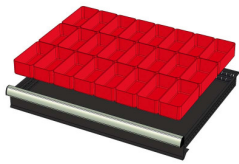

WP RX 100 71P

Artikelcode: 775982

-
- Industriële ladenblok met:
 - 2 laden van 75 mm
 - 1 lade van 100 mm
 - 3 laden van 150 mm
 - 1 lade van 200 mm
 - 100% uitschuifbaar
 - 70 kg laadcapaciteit per lade
 - Centrale vergrendeling
 - Afmetingen (lxbxh): 640x717x1000 mm
-

Optioneel toebehoren

772210
48 SORTEERBAKJES 75x75mm
(hoogte lade: 50mm)

772178
48 SORTEERBAKJES 75x75mm
(hoogte lade: 75mm)

772238
48 SORTEERBAKJES 75x75mm
(hoogte lade: 100-125mm)

772204
24 SORTEERBAKJES 75x150mm
(hoogte lade: 50mm)

772176
24 SORTEERBAKJES 75x150mm
(hoogte lade: 75mm)

772236
24 SORTEERBAKJES 75x150mm
(hoogte lade: 100-125mm)

772208
12 SORTEERBAKJES 150x150mm
(hoogte lade: 50mm)

772182
12 SORTEERBAKJES 150x150mm
(hoogte lade: 75mm)

772242
12 SORTEERBAKJES 150x150mm
(hoogte lade: 100-125mm)

772656
12 CASSETTEN - 2 KANALEN (hoogte
lade: 50 mm)

772626
12 CASSETTEN - 2 KANALEN (hoogte
lade: 75 mm)

772658
12 CASSETTEN - 3 KANALEN (hoogte
lade: 50 mm)