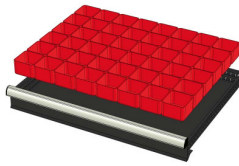

WP RX 100 71P

Artikelcode: 775982

-
- Industriële ladenblok met:
 - 2 laden van 75 mm
 - 1 lade van 100 mm
 - 3 laden van 150 mm
 - 1 lade van 200 mm
 - 100% uitschuifbaar
 - 70 kg laadcapaciteit per lade
 - Centrale vergrendeling
 - Afmetingen (lxbxh): 640x717x1000 mm
-

Optioneel toebehoren

772210
48 SORTEERBAKJES 75x75mm
(hoogte lade: 50mm)

772178
48 SORTEERBAKJES 75x75mm
(hoogte lade: 75mm)

772238
48 SORTEERBAKJES 75x75mm
(hoogte lade: 100-125mm)

772204
24 SORTEERBAKJES 75x150mm
(hoogte lade: 50mm)

772176
24 SORTEERBAKJES 75x150mm
(hoogte lade: 75mm)

772236
24 SORTEERBAKJES 75x150mm
(hoogte lade: 100-125mm)

772208
12 SORTEERBAKJES 150x150mm
(hoogte lade: 50mm)

772182
12 SORTEERBAKJES 150x150mm
(hoogte lade: 75mm)

772242
12 SORTEERBAKJES 150x150mm
(hoogte lade: 100-125mm)

772656
12 CASSETTEN - 2 KANALEN (hoogte
lade: 50 mm)

772626
12 CASSETTEN - 2 KANALEN (hoogte
lade: 75 mm)

772658
12 CASSETTEN - 3 KANALEN (hoogte
lade: 50 mm)