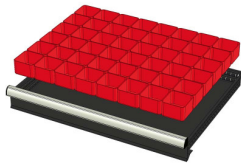

## WP RX 100 71P

Artikelcode: 775982

- 
- Industriële ladenblok met:
    - 2 laden van 75 mm
    - 1 lade van 100 mm
    - 3 laden van 150 mm
    - 1 lade van 200 mm
  - 100% uitschuifbaar
  - 70 kg laadcapaciteit per lade
  - Centrale vergrendeling
  - Afmetingen (lxbxh): 640x717x1000 mm
-

## Optioneel toebehoren

772210  
48 SORTEERBAKJES 75x75mm  
(hoogte lade: 50mm)

772178  
48 SORTEERBAKJES 75x75mm  
(hoogte lade: 75mm)

772238  
48 SORTEERBAKJES 75x75mm  
(hoogte lade: 100-125mm)

772204  
24 SORTEERBAKJES 75x150mm  
(hoogte lade: 50mm)

772176  
24 SORTEERBAKJES 75x150mm  
(hoogte lade: 75mm)

772236  
24 SORTEERBAKJES 75x150mm  
(hoogte lade: 100-125mm)

772208  
12 SORTEERBAKJES 150x150mm  
(hoogte lade: 50mm)

772182  
12 SORTEERBAKJES 150x150mm  
(hoogte lade: 75mm)

772242  
12 SORTEERBAKJES 150x150mm  
(hoogte lade: 100-125mm)

772656  
12 CASSETTEN - 2 KANALEN (hoogte  
lade: 50 mm)

772626  
12 CASSETTEN - 2 KANALEN (hoogte  
lade: 75 mm)

772658  
12 CASSETTEN - 3 KANALEN (hoogte  
lade: 50 mm)