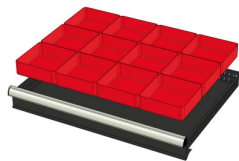

WP RX 100 71P

Artikelcode: 775982

-
- Industriële ladenblok met:
 - 2 laden van 75 mm
 - 1 lade van 100 mm
 - 3 laden van 150 mm
 - 1 lade van 200 mm
 - 100% uitschuifbaar
 - 70 kg laadcapaciteit per lade
 - Centrale vergrendeling
 - Afmetingen (lxbxh): 640x717x1000 mm
-

Optioneel toebehoren

772210
48 SORTEERBAKJES 75x75mm
(hoogte lade: 50mm)

772178
48 SORTEERBAKJES 75x75mm
(hoogte lade: 75mm)

772238
48 SORTEERBAKJES 75x75mm
(hoogte lade: 100-125mm)

772204
24 SORTEERBAKJES 75x150mm
(hoogte lade: 50mm)

772176
24 SORTEERBAKJES 75x150mm
(hoogte lade: 75mm)

772236
24 SORTEERBAKJES 75x150mm
(hoogte lade: 100-125mm)

772208
12 SORTEERBAKJES 150x150mm
(hoogte lade: 50mm)

772182
12 SORTEERBAKJES 150x150mm
(hoogte lade: 75mm)

772242
12 SORTEERBAKJES 150x150mm
(hoogte lade: 100-125mm)

772656
12 CASSETTEN - 2 KANALEN (hoogte
lade: 50 mm)

772626
12 CASSETTEN - 2 KANALEN (hoogte
lade: 75 mm)

772658
12 CASSETTEN - 3 KANALEN (hoogte
lade: 50 mm)