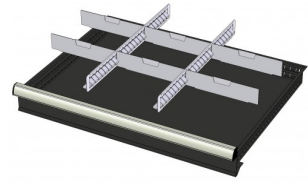

772628
12 CASSETTEN - 3 KANALEN (hoogte
lade: 75 mm)

772646
12 CASSETTEN - 4 KANALEN (hoogte
lade: 50 mm)

772616
12 CASSETTEN - 4 KANALEN (hoogte
lade: 75 mm)

772580
2 x METALEN SCHEIDINGSPROFIEL
(hoogte lade: 100-125mm)

772514
2 x METALEN SCHEIDINGSPROFIEL
(hoogte lade: 150mm)

772456
2 x METALEN SCHEIDINGSPROFIEL
(hoogte lade: 200mm)

772394
2 x METALEN SCHEIDINGSPROFIEL
(hoogte lade: 50mm)

772334
2 x METALEN SCHEIDINGSPROFIEL
(hoogte lade: 75mm)

772584
2 x METALEN SCHEIDINGSPROFIEL
+ 6 x STEEKWAND (hoogte lade:
100-125mm)

772518
2 x METALEN SCHEIDINGSPROFIEL
+ 6 x STEEKWAND (hoogte lade:
150mm)

772458
2 x METALEN SCHEIDINGSPROFIEL
+ 6 x STEEKWAND (hoogte lade:
200mm)

772398
2 x METALEN SCHEIDINGSPROFIEL
+ 6 x STEEKWAND (hoogte lade:
50mm)

772338
2 x METALEN SCHEIDINGSPROFIEL
+ 6 x STEEKWAND (hoogte lade:
75mm)

772582
3 x METALEN SCHEIDINGSPROFIEL
+ 8 x STEEKWAND (hoogte lade:
100-125mm)