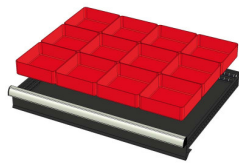

WP RX 100 71P

Artikelcode: 775982

-
- Industriële ladenblok met:
 - 2 laden van 75 mm
 - 1 lade van 100 mm
 - 3 laden van 150 mm
 - 1 lade van 200 mm
 - 100% uitschuifbaar
 - 70 kg laadcapaciteit per lade
 - Centrale vergrendeling
 - Afmetingen (lxbxh): 640x717x1000 mm
-

Optioneel toebehoren

772210
48 SORTEERBAKJES 75x75mm
(hoogte lade: 50mm)

772178
48 SORTEERBAKJES 75x75mm
(hoogte lade: 75mm)

772238
48 SORTEERBAKJES 75x75mm
(hoogte lade: 100-125mm)

772204
24 SORTEERBAKJES 75x150mm
(hoogte lade: 50mm)

772176
24 SORTEERBAKJES 75x150mm
(hoogte lade: 75mm)

772236
24 SORTEERBAKJES 75x150mm
(hoogte lade: 100-125mm)

772208
12 SORTEERBAKJES 150x150mm
(hoogte lade: 50mm)

772182
12 SORTEERBAKJES 150x150mm
(hoogte lade: 75mm)

772242
12 SORTEERBAKJES 150x150mm
(hoogte lade: 100-125mm)

772656
12 CASSETTEN - 2 KANALEN (hoogte
lade: 50 mm)

772626
12 CASSETTEN - 2 KANALEN (hoogte
lade: 75 mm)

772658
12 CASSETTEN - 3 KANALEN (hoogte
lade: 50 mm)