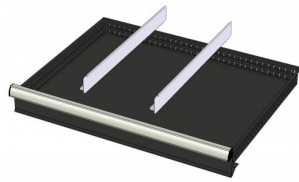

772242
12 SORTEERBAKJES 150x150mm
(hoogte lade: 100-125mm)

772656
12 CASSETTEN - 2 KANALEN (hoogte
lade: 50 mm)

772626
12 CASSETTEN - 2 KANALEN (hoogte
lade: 75 mm)

772658
12 CASSETTEN - 3 KANALEN (hoogte
lade: 50 mm)

772628
12 CASSETTEN - 3 KANALEN (hoogte
lade: 75 mm)

772646
12 CASSETTEN - 4 KANALEN (hoogte
lade: 50 mm)

772616
12 CASSETTEN - 4 KANALEN (hoogte
lade: 75 mm)

772580
2 x METALEN SCHEIDINGSPROFIEL
(hoogte lade: 100-125mm)

772514
2 x METALEN SCHEIDINGSPROFIEL
(hoogte lade: 150mm)

772456
2 x METALEN SCHEIDINGSPROFIEL
(hoogte lade: 200mm)

772394
2 x METALEN SCHEIDINGSPROFIEL
(hoogte lade: 50mm)

772334
2 x METALEN SCHEIDINGSPROFIEL
(hoogte lade: 75mm)

772584
2 x METALEN SCHEIDINGSPROFIEL
+ 6 x STEEKWAND (hoogte lade:
100-125mm)

772518
2 x METALEN SCHEIDINGSPROFIEL
+ 6 x STEEKWAND (hoogte lade:
150mm)

772458
2 x METALEN SCHEIDINGSPROFIEL
+ 6 x STEEKWAND (hoogte lade:
200mm)