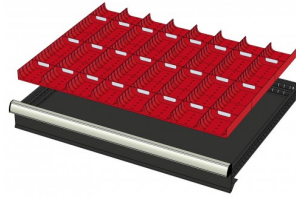

## WP RX 100 71P

Artikelcode: 775982

- 
- Industriële ladenblok met:
    - 2 laden van 75 mm
    - 1 lade van 100 mm
    - 3 laden van 150 mm
    - 1 lade van 200 mm
  - 100% uitschuifbaar
  - 70 kg laadcapaciteit per lade
  - Centrale vergrendeling
  - Afmetingen (lxbxh): 640x717x1000 mm
-

772176  
24 SORTEERBAKJES 75x150mm  
(hoogte lade: 75mm)

772236  
24 SORTEERBAKJES 75x150mm  
(hoogte lade: 100-125mm)

772208  
12 SORTEERBAKJES 150x150mm  
(hoogte lade: 50mm)

772182  
12 SORTEERBAKJES 150x150mm  
(hoogte lade: 75mm)

772242  
12 SORTEERBAKJES 150x150mm  
(hoogte lade: 100-125mm)

772656  
12 CASSETTEN - 2 KANALEN (hoogte  
lade: 50 mm)

772626  
12 CASSETTEN - 2 KANALEN (hoogte  
lade: 75 mm)

772658  
12 CASSETTEN - 3 KANALEN (hoogte  
lade: 50 mm)

772628  
12 CASSETTEN - 3 KANALEN (hoogte  
lade: 75 mm)

772646  
12 CASSETTEN - 4 KANALEN (hoogte  
lade: 50 mm)

772616  
12 CASSETTEN - 4 KANALEN (hoogte  
lade: 75 mm)

772580  
2 x METALEN SCHEIDINGSPROFIEL  
(hoogte lade: 100-125mm)