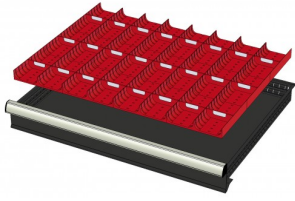

## WP RX 100 71P

Artikelcode: 775982

- 
- Industriële ladenblok met:
    - 2 laden van 75 mm
    - 1 lade van 100 mm
    - 3 laden van 150 mm
    - 1 lade van 200 mm
  - 100% uitschuifbaar
  - 70 kg laadcapaciteit per lade
  - Centrale vergrendeling
  - Afmetingen (lxbxh): 640x717x1000 mm
-

772176  
24 SORTEERBAKJES 75x150mm  
(hoogte lade: 75mm)

772236  
24 SORTEERBAKJES 75x150mm  
(hoogte lade: 100-125mm)

772208  
12 SORTEERBAKJES 150x150mm  
(hoogte lade: 50mm)

772182  
12 SORTEERBAKJES 150x150mm  
(hoogte lade: 75mm)

772242  
12 SORTEERBAKJES 150x150mm  
(hoogte lade: 100-125mm)

772656  
12 CASSETTEN - 2 KANALEN (hoogte  
lade: 50 mm)

772626  
12 CASSETTEN - 2 KANALEN (hoogte  
lade: 75 mm)

772658  
12 CASSETTEN - 3 KANALEN (hoogte  
lade: 50 mm)

772628  
12 CASSETTEN - 3 KANALEN (hoogte  
lade: 75 mm)

772646  
12 CASSETTEN - 4 KANALEN (hoogte  
lade: 50 mm)

772616  
12 CASSETTEN - 4 KANALEN (hoogte  
lade: 75 mm)

772580  
2 x METALEN SCHEIDINGSPROFIEL  
(hoogte lade: 100-125mm)