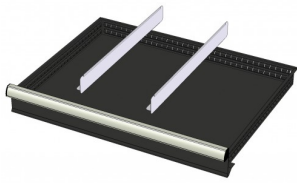

772242
12 SORTEERBAKJES 150x150mm
(hoogte lade: 100-125mm)

772656
12 CASSETTEN - 2 KANALEN (hoogte
lade: 50 mm)

772626
12 CASSETTEN - 2 KANALEN (hoogte
lade: 75 mm)

772658
12 CASSETTEN - 3 KANALEN (hoogte
lade: 50 mm)

772628
12 CASSETTEN - 3 KANALEN (hoogte
lade: 75 mm)

772646
12 CASSETTEN - 4 KANALEN (hoogte
lade: 50 mm)

772616
12 CASSETTEN - 4 KANALEN (hoogte
lade: 75 mm)

772580
2 x METALEN SCHEIDINGSPROFIEL
(hoogte lade: 100-125mm)

772514
2 x METALEN SCHEIDINGSPROFIEL
(hoogte lade: 150mm)

772456
2 x METALEN SCHEIDINGSPROFIEL
(hoogte lade: 200mm)

772394
2 x METALEN SCHEIDINGSPROFIEL
(hoogte lade: 50mm)

772334
2 x METALEN SCHEIDINGSPROFIEL
(hoogte lade: 75mm)

772584
2 x METALEN SCHEIDINGSPROFIEL
+ 6 x STEEKWAND (hoogte lade:
100-125mm)

772518
2 x METALEN SCHEIDINGSPROFIEL
+ 6 x STEEKWAND (hoogte lade:
150mm)

772458
2 x METALEN SCHEIDINGSPROFIEL
+ 6 x STEEKWAND (hoogte lade:
200mm)