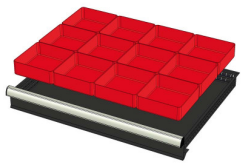

## WP RX 100 71P

Artikelcode: 775982

- 
- Industriële ladenblok met:
    - 2 laden van 75 mm
    - 1 lade van 100 mm
    - 3 laden van 150 mm
    - 1 lade van 200 mm
  - 100% uitschuifbaar
  - 70 kg laadcapaciteit per lade
  - Centrale vergrendeling
  - Afmetingen (lxbxh): 640x717x1000 mm
-

## Optioneel toebehoren

772210  
48 SORTEERBAKJES 75x75mm  
(hoogte lade: 50mm)

772178  
48 SORTEERBAKJES 75x75mm  
(hoogte lade: 75mm)

772238  
48 SORTEERBAKJES 75x75mm  
(hoogte lade: 100-125mm)

772204  
24 SORTEERBAKJES 75x150mm  
(hoogte lade: 50mm)

772176  
24 SORTEERBAKJES 75x150mm  
(hoogte lade: 75mm)

772236  
24 SORTEERBAKJES 75x150mm  
(hoogte lade: 100-125mm)

772208  
12 SORTEERBAKJES 150x150mm  
(hoogte lade: 50mm)

772182  
12 SORTEERBAKJES 150x150mm  
(hoogte lade: 75mm)

772242  
12 SORTEERBAKJES 150x150mm  
(hoogte lade: 100-125mm)

772656  
12 CASSETTEN - 2 KANALEN (hoogte  
lade: 50 mm)

772626  
12 CASSETTEN - 2 KANALEN (hoogte  
lade: 75 mm)

772658  
12 CASSETTEN - 3 KANALEN (hoogte  
lade: 50 mm)