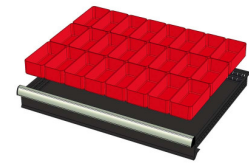

WP RX 100 71P

Artikelcode: 775982

-
- Industriële ladenblok met:
 - 2 laden van 75 mm
 - 1 lade van 100 mm
 - 3 laden van 150 mm
 - 1 lade van 200 mm
 - 100% uitschuifbaar
 - 70 kg laadcapaciteit per lade
 - Centrale vergrendeling
 - Afmetingen (lxbxh): 640x717x1000 mm
-

Optioneel toebehoren

772210
48 SORTEERBAKJES 75x75mm
(hoogte lade: 50mm)

772178
48 SORTEERBAKJES 75x75mm
(hoogte lade: 75mm)

772238
48 SORTEERBAKJES 75x75mm
(hoogte lade: 100-125mm)

772204
24 SORTEERBAKJES 75x150mm
(hoogte lade: 50mm)

772176
24 SORTEERBAKJES 75x150mm
(hoogte lade: 75mm)

772236
24 SORTEERBAKJES 75x150mm
(hoogte lade: 100-125mm)

772208
12 SORTEERBAKJES 150x150mm
(hoogte lade: 50mm)

772182
12 SORTEERBAKJES 150x150mm
(hoogte lade: 75mm)

772242
12 SORTEERBAKJES 150x150mm
(hoogte lade: 100-125mm)

772656
12 CASSETTEN - 2 KANALEN (hoogte
lade: 50 mm)

772626
12 CASSETTEN - 2 KANALEN (hoogte
lade: 75 mm)

772658
12 CASSETTEN - 3 KANALEN (hoogte
lade: 50 mm)