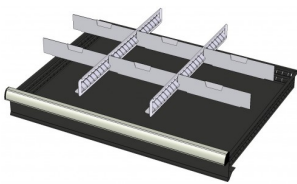

772628
12 CASSETTEN - 3 KANALEN (hoogte
lade: 75 mm)

772646
12 CASSETTEN - 4 KANALEN (hoogte
lade: 50 mm)

772616
12 CASSETTEN - 4 KANALEN (hoogte
lade: 75 mm)

772580
2 x METALEN SCHEIDINGSPROFIEL
(hoogte lade: 100-125mm)

772514
2 x METALEN SCHEIDINGSPROFIEL
(hoogte lade: 150mm)

772456
2 x METALEN SCHEIDINGSPROFIEL
(hoogte lade: 200mm)

772394
2 x METALEN SCHEIDINGSPROFIEL
(hoogte lade: 50mm)

772334
2 x METALEN SCHEIDINGSPROFIEL
(hoogte lade: 75mm)

772584
2 x METALEN SCHEIDINGSPROFIEL
+ 6 x STEEKWAND (hoogte lade:
100-125mm)

772518
2 x METALEN SCHEIDINGSPROFIEL
+ 6 x STEEKWAND (hoogte lade:
150mm)

772458
2 x METALEN SCHEIDINGSPROFIEL
+ 6 x STEEKWAND (hoogte lade:
200mm)

772398
2 x METALEN SCHEIDINGSPROFIEL
+ 6 x STEEKWAND (hoogte lade:
50mm)

772338
2 x METALEN SCHEIDINGSPROFIEL
+ 6 x STEEKWAND (hoogte lade:
75mm)

772582
3 x METALEN SCHEIDINGSPROFIEL
+ 8 x STEEKWAND (hoogte lade:
100-125mm)