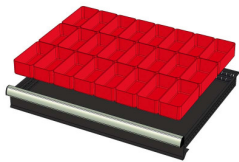

WP RX 100 71P

Artikelcode: 775982

-
- Industriële ladenblok met:
 - 2 laden van 75 mm
 - 1 lade van 100 mm
 - 3 laden van 150 mm
 - 1 lade van 200 mm
 - 100% uitschuifbaar
 - 70 kg laadcapaciteit per lade
 - Centrale vergrendeling
 - Afmetingen (lxbxh): 640x717x1000 mm
-

Optioneel toebehoren

772210
48 SORTEERBAKJES 75x75mm
(hoogte lade: 50mm)

772178
48 SORTEERBAKJES 75x75mm
(hoogte lade: 75mm)

772238
48 SORTEERBAKJES 75x75mm
(hoogte lade: 100-125mm)

772204
24 SORTEERBAKJES 75x150mm
(hoogte lade: 50mm)

772176
24 SORTEERBAKJES 75x150mm
(hoogte lade: 75mm)

772236
24 SORTEERBAKJES 75x150mm
(hoogte lade: 100-125mm)

772208
12 SORTEERBAKJES 150x150mm
(hoogte lade: 50mm)

772182
12 SORTEERBAKJES 150x150mm
(hoogte lade: 75mm)

772242
12 SORTEERBAKJES 150x150mm
(hoogte lade: 100-125mm)

772656
12 CASSETTEN - 2 KANALEN (hoogte
lade: 50 mm)

772626
12 CASSETTEN - 2 KANALEN (hoogte
lade: 75 mm)

772658
12 CASSETTEN - 3 KANALEN (hoogte
lade: 50 mm)