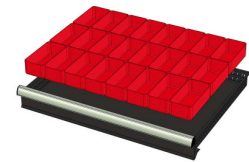

WP RX 100 71P

Artikelcode: 775982

-
- Industriële ladenblok met:
 - 2 laden van 75 mm
 - 1 lade van 100 mm
 - 3 laden van 150 mm
 - 1 lade van 200 mm
 - 100% uitschuifbaar
 - 70 kg laadcapaciteit per lade
 - Centrale vergrendeling
 - Afmetingen (lxbxh): 640x717x1000 mm
-

Optioneel toebehoren

772210
48 SORTEERBAKJES 75x75mm
(hoogte lade: 50mm)

772178
48 SORTEERBAKJES 75x75mm
(hoogte lade: 75mm)

772238
48 SORTEERBAKJES 75x75mm
(hoogte lade: 100-125mm)

772204
24 SORTEERBAKJES 75x150mm
(hoogte lade: 50mm)

772176
24 SORTEERBAKJES 75x150mm
(hoogte lade: 75mm)

772236
24 SORTEERBAKJES 75x150mm
(hoogte lade: 100-125mm)

772208
12 SORTEERBAKJES 150x150mm
(hoogte lade: 50mm)

772182
12 SORTEERBAKJES 150x150mm
(hoogte lade: 75mm)

772242
12 SORTEERBAKJES 150x150mm
(hoogte lade: 100-125mm)

772656
12 CASSETTEN - 2 KANALEN (hoogte
lade: 50 mm)

772626
12 CASSETTEN - 2 KANALEN (hoogte
lade: 75 mm)

772658
12 CASSETTEN - 3 KANALEN (hoogte
lade: 50 mm)