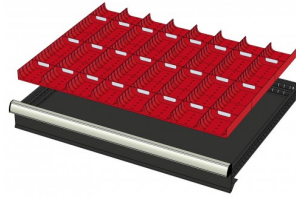

WP RX 100 71P

Artikelcode: 775982

-
- Industriële ladenblok met:
 - 2 laden van 75 mm
 - 1 lade van 100 mm
 - 3 laden van 150 mm
 - 1 lade van 200 mm
 - 100% uitschuifbaar
 - 70 kg laadcapaciteit per lade
 - Centrale vergrendeling
 - Afmetingen (lxbxh): 640x717x1000 mm
-

772176
24 SORTEERBAKJES 75x150mm
(hoogte lade: 75mm)

772236
24 SORTEERBAKJES 75x150mm
(hoogte lade: 100-125mm)

772208
12 SORTEERBAKJES 150x150mm
(hoogte lade: 50mm)

772182
12 SORTEERBAKJES 150x150mm
(hoogte lade: 75mm)

772242
12 SORTEERBAKJES 150x150mm
(hoogte lade: 100-125mm)

772656
12 CASSETTEN - 2 KANALEN (hoogte
lade: 50 mm)

772626
12 CASSETTEN - 2 KANALEN (hoogte
lade: 75 mm)

772658
12 CASSETTEN - 3 KANALEN (hoogte
lade: 50 mm)

772628
12 CASSETTEN - 3 KANALEN (hoogte
lade: 75 mm)

772646
12 CASSETTEN - 4 KANALEN (hoogte
lade: 50 mm)

772616
12 CASSETTEN - 4 KANALEN (hoogte
lade: 75 mm)

772580
2 x METALEN SCHEIDINGSPROFIEL
(hoogte lade: 100-125mm)