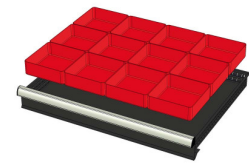

WP RX 100 71P

Artikelcode: 775982

-
- Industriële ladenblok met:
 - 2 laden van 75 mm
 - 1 lade van 100 mm
 - 3 laden van 150 mm
 - 1 lade van 200 mm
 - 100% uitschuifbaar
 - 70 kg laadcapaciteit per lade
 - Centrale vergrendeling
 - Afmetingen (lxbxh): 640x717x1000 mm
-

772176
24 SORTEERBAKJES 75x150mm
(hoogte lade: 75mm)

772236
24 SORTEERBAKJES 75x150mm
(hoogte lade: 100-125mm)

772208
12 SORTEERBAKJES 150x150mm
(hoogte lade: 50mm)

772182
12 SORTEERBAKJES 150x150mm
(hoogte lade: 75mm)

772242
12 SORTEERBAKJES 150x150mm
(hoogte lade: 100-125mm)

772656
12 CASSETTEN - 2 KANALEN (hoogte
lade: 50 mm)

772626
12 CASSETTEN - 2 KANALEN (hoogte
lade: 75 mm)

772658
12 CASSETTEN - 3 KANALEN (hoogte
lade: 50 mm)

772628
12 CASSETTEN - 3 KANALEN (hoogte
lade: 75 mm)

772646
12 CASSETTEN - 4 KANALEN (hoogte
lade: 50 mm)

772616
12 CASSETTEN - 4 KANALEN (hoogte
lade: 75 mm)

772580
2 x METALEN SCHEIDINGSPROFIEL
(hoogte lade: 100-125mm)