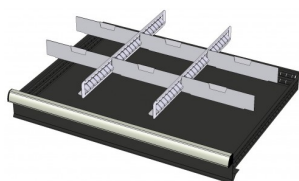

772628  
12 CASSETTEN - 3 KANALEN (hoogte  
lade: 75 mm)

772646  
12 CASSETTEN - 4 KANALEN (hoogte  
lade: 50 mm)

772616  
12 CASSETTEN - 4 KANALEN (hoogte  
lade: 75 mm)

772580  
2 x METALEN SCHEIDINGSPROFIEL  
(hoogte lade: 100-125mm)

772514  
2 x METALEN SCHEIDINGSPROFIEL  
(hoogte lade: 150mm)

772456  
2 x METALEN SCHEIDINGSPROFIEL  
(hoogte lade: 200mm)

772394  
2 x METALEN SCHEIDINGSPROFIEL  
(hoogte lade: 50mm)

772334  
2 x METALEN SCHEIDINGSPROFIEL  
(hoogte lade: 75mm)

772584  
2 x METALEN SCHEIDINGSPROFIEL  
+ 6 x STEEKWAND (hoogte lade:  
100-125mm)

772518  
2 x METALEN SCHEIDINGSPROFIEL  
+ 6 x STEEKWAND (hoogte lade:  
150mm)

772458  
2 x METALEN SCHEIDINGSPROFIEL  
+ 6 x STEEKWAND (hoogte lade:  
200mm)

772398  
2 x METALEN SCHEIDINGSPROFIEL  
+ 6 x STEEKWAND (hoogte lade:  
50mm)

772338  
2 x METALEN SCHEIDINGSPROFIEL  
+ 6 x STEEKWAND (hoogte lade:  
75mm)

772582  
3 x METALEN SCHEIDINGSPROFIEL  
+ 8 x STEEKWAND (hoogte lade:  
100-125mm)