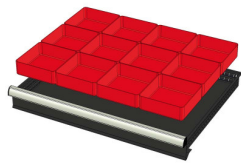

## WP RX 100 71P

Artikelcode: 775982

- 
- Industriële ladenblok met:
    - 2 laden van 75 mm
    - 1 lade van 100 mm
    - 3 laden van 150 mm
    - 1 lade van 200 mm
  - 100% uitschuifbaar
  - 70 kg laadcapaciteit per lade
  - Centrale vergrendeling
  - Afmetingen (lxbxh): 640x717x1000 mm
-

## Optioneel toebehoren

772210  
48 SORTEERBAKJES 75x75mm  
(hoogte lade: 50mm)

772178  
48 SORTEERBAKJES 75x75mm  
(hoogte lade: 75mm)

772238  
48 SORTEERBAKJES 75x75mm  
(hoogte lade: 100-125mm)

772204  
24 SORTEERBAKJES 75x150mm  
(hoogte lade: 50mm)

772176  
24 SORTEERBAKJES 75x150mm  
(hoogte lade: 75mm)

772236  
24 SORTEERBAKJES 75x150mm  
(hoogte lade: 100-125mm)

772208  
12 SORTEERBAKJES 150x150mm  
(hoogte lade: 50mm)

772182  
12 SORTEERBAKJES 150x150mm  
(hoogte lade: 75mm)

772242  
12 SORTEERBAKJES 150x150mm  
(hoogte lade: 100-125mm)

772656  
12 CASSETTEN - 2 KANALEN (hoogte  
lade: 50 mm)

772626  
12 CASSETTEN - 2 KANALEN (hoogte  
lade: 75 mm)

772658  
12 CASSETTEN - 3 KANALEN (hoogte  
lade: 50 mm)