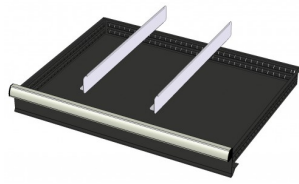

772242
12 SORTEERBAKJES 150x150mm
(hoogte lade: 100-125mm)

772656
12 CASSETTEN - 2 KANALEN (hoogte
lade: 50 mm)

772626
12 CASSETTEN - 2 KANALEN (hoogte
lade: 75 mm)

772658
12 CASSETTEN - 3 KANALEN (hoogte
lade: 50 mm)

772628
12 CASSETTEN - 3 KANALEN (hoogte
lade: 75 mm)

772646
12 CASSETTEN - 4 KANALEN (hoogte
lade: 50 mm)

772616
12 CASSETTEN - 4 KANALEN (hoogte
lade: 75 mm)

772580
2 x METALEN SCHEIDINGSPROFIEL
(hoogte lade: 100-125mm)

772514
2 x METALEN SCHEIDINGSPROFIEL
(hoogte lade: 150mm)

772456
2 x METALEN SCHEIDINGSPROFIEL
(hoogte lade: 200mm)

772394
2 x METALEN SCHEIDINGSPROFIEL
(hoogte lade: 50mm)

772334
2 x METALEN SCHEIDINGSPROFIEL
(hoogte lade: 75mm)

772584
2 x METALEN SCHEIDINGSPROFIEL
+ 6 x STEEKWAND (hoogte lade:
100-125mm)

772518
2 x METALEN SCHEIDINGSPROFIEL
+ 6 x STEEKWAND (hoogte lade:
150mm)

772458
2 x METALEN SCHEIDINGSPROFIEL
+ 6 x STEEKWAND (hoogte lade:
200mm)