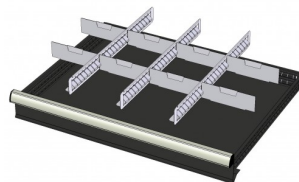

772514
2 x METALEN SCHEIDINGSPROFIEL
(hoogte lade: 150mm)

772456
2 x METALEN SCHEIDINGSPROFIEL
(hoogte lade: 200mm)

772394
2 x METALEN SCHEIDINGSPROFIEL
(hoogte lade: 50mm)

772334
2 x METALEN SCHEIDINGSPROFIEL
(hoogte lade: 75mm)

772584
2 x METALEN SCHEIDINGSPROFIEL
+ 6 x STEEKWAND (hoogte lade:
100-125mm)

772518
2 x METALEN SCHEIDINGSPROFIEL
+ 6 x STEEKWAND (hoogte lade:
150mm)

772458
2 x METALEN SCHEIDINGSPROFIEL
+ 6 x STEEKWAND (hoogte lade:
200mm)

772398
2 x METALEN SCHEIDINGSPROFIEL
+ 6 x STEEKWAND (hoogte lade:
50mm)

772338
2 x METALEN SCHEIDINGSPROFIEL
+ 6 x STEEKWAND (hoogte lade:
75mm)

772582
3 x METALEN SCHEIDINGSPROFIEL
+ 8 x STEEKWAND (hoogte lade:
100-125mm)

772516
3 x METALEN SCHEIDINGSPROFIEL
+ 8 x STEEKWAND (hoogte lade:
150mm)

772396

3 x METALEN SCHEIDINGSPROFIEL
+ 8 x STEEKWAND (hoogte lade:
50mm)

772336

3 x METALEN SCHEIDINGSPROFIEL
+ 8 x STEEKWAND (hoogte lade:
75mm)