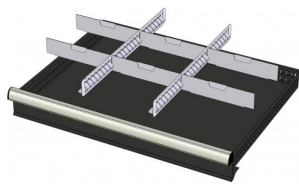

772628
12 CASSETTEN - 3 KANALEN (hoogte
lade: 75 mm)

772646
12 CASSETTEN - 4 KANALEN (hoogte
lade: 50 mm)

772616
12 CASSETTEN - 4 KANALEN (hoogte
lade: 75 mm)

772580
2 x METALEN SCHEIDINGSPROFIEL
(hoogte lade: 100-125mm)

772514
2 x METALEN SCHEIDINGSPROFIEL
(hoogte lade: 150mm)

772456
2 x METALEN SCHEIDINGSPROFIEL
(hoogte lade: 200mm)

772394
2 x METALEN SCHEIDINGSPROFIEL
(hoogte lade: 50mm)

772334
2 x METALEN SCHEIDINGSPROFIEL
(hoogte lade: 75mm)

772584
2 x METALEN SCHEIDINGSPROFIEL
+ 6 x STEEKWAND (hoogte lade:
100-125mm)

772518
2 x METALEN SCHEIDINGSPROFIEL
+ 6 x STEEKWAND (hoogte lade:
150mm)

772458
2 x METALEN SCHEIDINGSPROFIEL
+ 6 x STEEKWAND (hoogte lade:
200mm)

772398
2 x METALEN SCHEIDINGSPROFIEL
+ 6 x STEEKWAND (hoogte lade:
50mm)

772338
2 x METALEN SCHEIDINGSPROFIEL
+ 6 x STEEKWAND (hoogte lade:
75mm)

772582
3 x METALEN SCHEIDINGSPROFIEL
+ 8 x STEEKWAND (hoogte lade:
100-125mm)