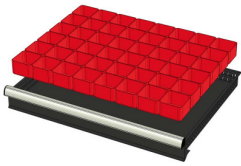

## WP RX 100 71P

Artikelcode: 775982

- 
- Industriële ladenblok met:
    - 2 laden van 75 mm
    - 1 lade van 100 mm
    - 3 laden van 150 mm
    - 1 lade van 200 mm
  - 100% uitschuifbaar
  - 70 kg laadcapaciteit per lade
  - Centrale vergrendeling
  - Afmetingen (lxbxh): 640x717x1000 mm
-

## Optioneel toebehoren

772210  
48 SORTEERBAKJES 75x75mm  
(hoogte lade: 50mm)

772178  
48 SORTEERBAKJES 75x75mm  
(hoogte lade: 75mm)

772238  
48 SORTEERBAKJES 75x75mm  
(hoogte lade: 100-125mm)

772204  
24 SORTEERBAKJES 75x150mm  
(hoogte lade: 50mm)

772176  
24 SORTEERBAKJES 75x150mm  
(hoogte lade: 75mm)

772236  
24 SORTEERBAKJES 75x150mm  
(hoogte lade: 100-125mm)

772208  
12 SORTEERBAKJES 150x150mm  
(hoogte lade: 50mm)

772182  
12 SORTEERBAKJES 150x150mm  
(hoogte lade: 75mm)

772242  
12 SORTEERBAKJES 150x150mm  
(hoogte lade: 100-125mm)

772656  
12 CASSETTEN - 2 KANALEN (hoogte  
lade: 50 mm)

772626  
12 CASSETTEN - 2 KANALEN (hoogte  
lade: 75 mm)

772658  
12 CASSETTEN - 3 KANALEN (hoogte  
lade: 50 mm)