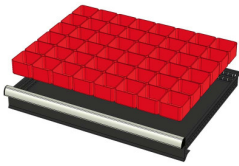

WP RX 100 71P

Artikelcode: 775982

-
- Industriële ladenblok met:
 - 2 laden van 75 mm
 - 1 lade van 100 mm
 - 3 laden van 150 mm
 - 1 lade van 200 mm
 - 100% uitschuifbaar
 - 70 kg laadcapaciteit per lade
 - Centrale vergrendeling
 - Afmetingen (lxbxh): 640x717x1000 mm
-

Optioneel toebehoren

772210
48 SORTEERBAKJES 75x75mm
(hoogte lade: 50mm)

772178
48 SORTEERBAKJES 75x75mm
(hoogte lade: 75mm)

772238
48 SORTEERBAKJES 75x75mm
(hoogte lade: 100-125mm)

772204
24 SORTEERBAKJES 75x150mm
(hoogte lade: 50mm)

772176
24 SORTEERBAKJES 75x150mm
(hoogte lade: 75mm)

772236
24 SORTEERBAKJES 75x150mm
(hoogte lade: 100-125mm)

772208
12 SORTEERBAKJES 150x150mm
(hoogte lade: 50mm)

772182
12 SORTEERBAKJES 150x150mm
(hoogte lade: 75mm)

772242
12 SORTEERBAKJES 150x150mm
(hoogte lade: 100-125mm)

772656
12 CASSETTEN - 2 KANALEN (hoogte
lade: 50 mm)

772626
12 CASSETTEN - 2 KANALEN (hoogte
lade: 75 mm)

772658
12 CASSETTEN - 3 KANALEN (hoogte
lade: 50 mm)