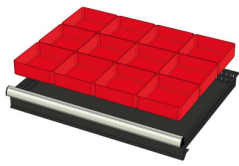

WP RX 100 71P

Artikelcode: 775982

-
- Industriële ladenblok met:
 - 2 laden van 75 mm
 - 1 lade van 100 mm
 - 3 laden van 150 mm
 - 1 lade van 200 mm
 - 100% uitschuifbaar
 - 70 kg laadcapaciteit per lade
 - Centrale vergrendeling
 - Afmetingen (lxbxh): 640x717x1000 mm
-

Optioneel toebehoren

772210
48 SORTEERBAKJES 75x75mm
(hoogte lade: 50mm)

772178
48 SORTEERBAKJES 75x75mm
(hoogte lade: 75mm)

772238
48 SORTEERBAKJES 75x75mm
(hoogte lade: 100-125mm)

772204
24 SORTEERBAKJES 75x150mm
(hoogte lade: 50mm)

772176
24 SORTEERBAKJES 75x150mm
(hoogte lade: 75mm)

772236
24 SORTEERBAKJES 75x150mm
(hoogte lade: 100-125mm)

772208
12 SORTEERBAKJES 150x150mm
(hoogte lade: 50mm)

772182
12 SORTEERBAKJES 150x150mm
(hoogte lade: 75mm)

772242
12 SORTEERBAKJES 150x150mm
(hoogte lade: 100-125mm)

772656
12 CASSETTEN - 2 KANALEN (hoogte
lade: 50 mm)

772626
12 CASSETTEN - 2 KANALEN (hoogte
lade: 75 mm)

772658
12 CASSETTEN - 3 KANALEN (hoogte
lade: 50 mm)