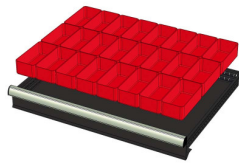

WP RX 100 71P

Artikelcode: 775982

-
- Industriële ladenblok met:
 - 2 laden van 75 mm
 - 1 lade van 100 mm
 - 3 laden van 150 mm
 - 1 lade van 200 mm
 - 100% uitschuifbaar
 - 70 kg laadcapaciteit per lade
 - Centrale vergrendeling
 - Afmetingen (lxbxh): 640x717x1000 mm
-

Optioneel toebehoren

772210
48 SORTEERBAKJES 75x75mm
(hoogte lade: 50mm)

772178
48 SORTEERBAKJES 75x75mm
(hoogte lade: 75mm)

772238
48 SORTEERBAKJES 75x75mm
(hoogte lade: 100-125mm)

772204
24 SORTEERBAKJES 75x150mm
(hoogte lade: 50mm)

772176
24 SORTEERBAKJES 75x150mm
(hoogte lade: 75mm)

772236
24 SORTEERBAKJES 75x150mm
(hoogte lade: 100-125mm)

772208
12 SORTEERBAKJES 150x150mm
(hoogte lade: 50mm)

772182
12 SORTEERBAKJES 150x150mm
(hoogte lade: 75mm)

772242
12 SORTEERBAKJES 150x150mm
(hoogte lade: 100-125mm)

772656
12 CASSETTEN - 2 KANALEN (hoogte
lade: 50 mm)

772626
12 CASSETTEN - 2 KANALEN (hoogte
lade: 75 mm)

772658
12 CASSETTEN - 3 KANALEN (hoogte
lade: 50 mm)