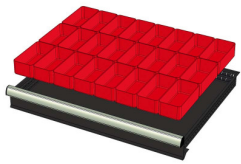

## WP RX 100 71P

Artikelcode: 775982

- 
- Industriële ladenblok met:
    - 2 laden van 75 mm
    - 1 lade van 100 mm
    - 3 laden van 150 mm
    - 1 lade van 200 mm
  - 100% uitschuifbaar
  - 70 kg laadcapaciteit per lade
  - Centrale vergrendeling
  - Afmetingen (lxbxh): 640x717x1000 mm
-

## Optioneel toebehoren

772210  
48 SORTEERBAKJES 75x75mm  
(hoogte lade: 50mm)

772178  
48 SORTEERBAKJES 75x75mm  
(hoogte lade: 75mm)

772238  
48 SORTEERBAKJES 75x75mm  
(hoogte lade: 100-125mm)

772204  
24 SORTEERBAKJES 75x150mm  
(hoogte lade: 50mm)

772176  
24 SORTEERBAKJES 75x150mm  
(hoogte lade: 75mm)

772236  
24 SORTEERBAKJES 75x150mm  
(hoogte lade: 100-125mm)

772208  
12 SORTEERBAKJES 150x150mm  
(hoogte lade: 50mm)

772182  
12 SORTEERBAKJES 150x150mm  
(hoogte lade: 75mm)

772242  
12 SORTEERBAKJES 150x150mm  
(hoogte lade: 100-125mm)

772656  
12 CASSETTEN - 2 KANALEN (hoogte  
lade: 50 mm)

772626  
12 CASSETTEN - 2 KANALEN (hoogte  
lade: 75 mm)

772658  
12 CASSETTEN - 3 KANALEN (hoogte  
lade: 50 mm)