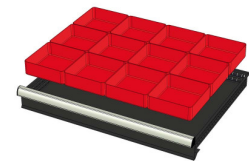

WP RX 100 71P

Artikelcode: 775982

-
- Industriële ladenblok met:
 - 2 laden van 75 mm
 - 1 lade van 100 mm
 - 3 laden van 150 mm
 - 1 lade van 200 mm
 - 100% uitschuifbaar
 - 70 kg laadcapaciteit per lade
 - Centrale vergrendeling
 - Afmetingen (lxbxh): 640x717x1000 mm
-

Optioneel toebehoren

772210
48 SORTEERBAKJES 75x75mm
(hoogte lade: 50mm)

772178
48 SORTEERBAKJES 75x75mm
(hoogte lade: 75mm)

772238
48 SORTEERBAKJES 75x75mm
(hoogte lade: 100-125mm)

772204
24 SORTEERBAKJES 75x150mm
(hoogte lade: 50mm)

772176
24 SORTEERBAKJES 75x150mm
(hoogte lade: 75mm)

772236
24 SORTEERBAKJES 75x150mm
(hoogte lade: 100-125mm)

772208
12 SORTEERBAKJES 150x150mm
(hoogte lade: 50mm)

772182
12 SORTEERBAKJES 150x150mm
(hoogte lade: 75mm)

772242
12 SORTEERBAKJES 150x150mm
(hoogte lade: 100-125mm)

772656
12 CASSETTEN - 2 KANALEN (hoogte
lade: 50 mm)

772626
12 CASSETTEN - 2 KANALEN (hoogte
lade: 75 mm)

772658
12 CASSETTEN - 3 KANALEN (hoogte
lade: 50 mm)