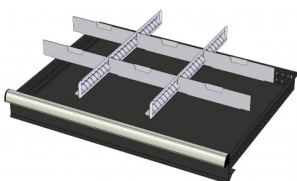

772628  
12 CASSETTEN - 3 KANALEN (hoogte  
lade: 75 mm)

772646  
12 CASSETTEN - 4 KANALEN (hoogte  
lade: 50 mm)

772616  
12 CASSETTEN - 4 KANALEN (hoogte  
lade: 75 mm)

772580  
2 x METALEN SCHEIDINGSPROFIEL  
(hoogte lade: 100-125mm)

772514  
2 x METALEN SCHEIDINGSPROFIEL  
(hoogte lade: 150mm)

772456  
2 x METALEN SCHEIDINGSPROFIEL  
(hoogte lade: 200mm)

772394  
2 x METALEN SCHEIDINGSPROFIEL  
(hoogte lade: 50mm)

772334  
2 x METALEN SCHEIDINGSPROFIEL  
(hoogte lade: 75mm)

772584  
2 x METALEN SCHEIDINGSPROFIEL  
+ 6 x STEEKWAND (hoogte lade:  
100-125mm)

772518  
2 x METALEN SCHEIDINGSPROFIEL  
+ 6 x STEEKWAND (hoogte lade:  
150mm)

772458  
2 x METALEN SCHEIDINGSPROFIEL  
+ 6 x STEEKWAND (hoogte lade:  
200mm)

772398  
2 x METALEN SCHEIDINGSPROFIEL  
+ 6 x STEEKWAND (hoogte lade:  
50mm)

772338  
2 x METALEN SCHEIDINGSPROFIEL  
+ 6 x STEEKWAND (hoogte lade:  
75mm)

772582  
3 x METALEN SCHEIDINGSPROFIEL  
+ 8 x STEEKWAND (hoogte lade:  
100-125mm)