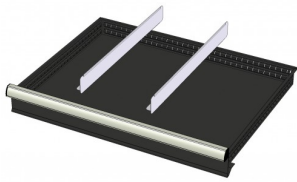

772242  
12 SORTEERBAKJES 150x150mm  
(hoogte lade: 100-125mm)

772656  
12 CASSETTEN - 2 KANALEN (hoogte  
lade: 50 mm)

772626  
12 CASSETTEN - 2 KANALEN (hoogte  
lade: 75 mm)

772658  
12 CASSETTEN - 3 KANALEN (hoogte  
lade: 50 mm)

772628  
12 CASSETTEN - 3 KANALEN (hoogte  
lade: 75 mm)

772646  
12 CASSETTEN - 4 KANALEN (hoogte  
lade: 50 mm)

772616  
12 CASSETTEN - 4 KANALEN (hoogte  
lade: 75 mm)

772580  
2 x METALEN SCHEIDINGSPROFIEL  
(hoogte lade: 100-125mm)

772514  
2 x METALEN SCHEIDINGSPROFIEL  
(hoogte lade: 150mm)

772456  
2 x METALEN SCHEIDINGSPROFIEL  
(hoogte lade: 200mm)

772394  
2 x METALEN SCHEIDINGSPROFIEL  
(hoogte lade: 50mm)

772334  
2 x METALEN SCHEIDINGSPROFIEL  
(hoogte lade: 75mm)

772584  
2 x METALEN SCHEIDINGSPROFIEL  
+ 6 x STEEKWAND (hoogte lade:  
100-125mm)

772518  
2 x METALEN SCHEIDINGSPROFIEL  
+ 6 x STEEKWAND (hoogte lade:  
150mm)

772458  
2 x METALEN SCHEIDINGSPROFIEL  
+ 6 x STEEKWAND (hoogte lade:  
200mm)