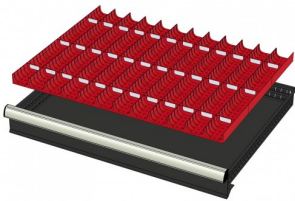

772176  
24 SORTEERBAKJES 75x150mm  
(hoogte lade: 75mm)

772236  
24 SORTEERBAKJES 75x150mm  
(hoogte lade: 100-125mm)

772208  
12 SORTEERBAKJES 150x150mm  
(hoogte lade: 50mm)

772182  
12 SORTEERBAKJES 150x150mm  
(hoogte lade: 75mm)

772242  
12 SORTEERBAKJES 150x150mm  
(hoogte lade: 100-125mm)

772656  
12 CASSETTEN - 2 KANALEN (hoogte  
lade: 50 mm)

772626  
12 CASSETTEN - 2 KANALEN (hoogte  
lade: 75 mm)

772658  
12 CASSETTEN - 3 KANALEN (hoogte  
lade: 50 mm)

772628  
12 CASSETTEN - 3 KANALEN (hoogte  
lade: 75 mm)

772646  
12 CASSETTEN - 4 KANALEN (hoogte  
lade: 50 mm)

772616  
12 CASSETTEN - 4 KANALEN (hoogte  
lade: 75 mm)

772580  
2 x METALEN SCHEIDINGSPROFIEL  
(hoogte lade: 100-125mm)

772514  
2 x METALEN SCHEIDINGSPROFIEL  
(hoogte lade: 150mm)

772456  
2 x METALEN SCHEIDINGSPROFIEL  
(hoogte lade: 200mm)

772394  
2 x METALEN SCHEIDINGSPROFIEL  
(hoogte lade: 50mm)

772334  
2 x METALEN SCHEIDINGSPROFIEL  
(hoogte lade: 75mm)