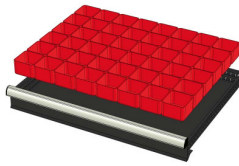

WP RX 100 62P

Artikelcode: 775980

-
- Industriële ladenblok met: 6 laden van 150 mm
 - 100% uitschuifbaar
 - 70 kg laadcapaciteit per lade
 - Centrale vergrendeling
 - Afmetingen (lxbxh): 640 x 717 x 1000 mm
-

Optioneel toebehoren

772210
48 SORTEERBAKJES 75x75mm
(hoogte lade: 50mm)

772178
48 SORTEERBAKJES 75x75mm
(hoogte lade: 75mm)

772238
48 SORTEERBAKJES 75x75mm
(hoogte lade: 100-125mm)

772204
24 SORTEERBAKJES 75x150mm
(hoogte lade: 50mm)

772176
24 SORTEERBAKJES 75x150mm
(hoogte lade: 75mm)

772236
24 SORTEERBAKJES 75x150mm
(hoogte lade: 100-125mm)

772208
12 SORTEERBAKJES 150x150mm
(hoogte lade: 50mm)

772182
12 SORTEERBAKJES 150x150mm
(hoogte lade: 75mm)

772242
12 SORTEERBAKJES 150x150mm
(hoogte lade: 100-125mm)

772656
12 CASSETTEN - 2 KANALEN (hoogte
lade: 50 mm)

772626
12 CASSETTEN - 2 KANALEN (hoogte
lade: 75 mm)

772658
12 CASSETTEN - 3 KANALEN (hoogte
lade: 50 mm)