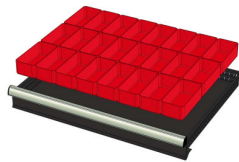

## WP RX 100 62P

Artikelcode: 775980

- 
- Industriële ladenblok met: 6 laden van 150 mm
  - 100% uitschuifbaar
  - 70 kg laadcapaciteit per lade
  - Centrale vergrendeling
  - Afmetingen (lxbxh): 640 x 717 x 1000 mm
-

## Optioneel toebehoren

772210  
48 SORTEERBAKJES 75x75mm  
(hoogte lade: 50mm)

772178  
48 SORTEERBAKJES 75x75mm  
(hoogte lade: 75mm)

772238  
48 SORTEERBAKJES 75x75mm  
(hoogte lade: 100-125mm)

772204  
24 SORTEERBAKJES 75x150mm  
(hoogte lade: 50mm)

772176  
24 SORTEERBAKJES 75x150mm  
(hoogte lade: 75mm)

772236  
24 SORTEERBAKJES 75x150mm  
(hoogte lade: 100-125mm)

772208  
12 SORTEERBAKJES 150x150mm  
(hoogte lade: 50mm)

772182  
12 SORTEERBAKJES 150x150mm  
(hoogte lade: 75mm)

772242  
12 SORTEERBAKJES 150x150mm  
(hoogte lade: 100-125mm)

772656  
12 CASSETTEN - 2 KANALEN (hoogte  
lade: 50 mm)

772626  
12 CASSETTEN - 2 KANALEN (hoogte  
lade: 75 mm)

772658  
12 CASSETTEN - 3 KANALEN (hoogte  
lade: 50 mm)