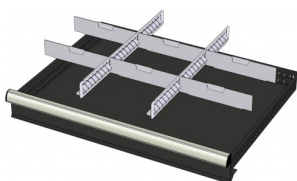

772628  
12 CASSETTEN - 3 KANALEN (hoogte  
lade: 75 mm)

772646  
12 CASSETTEN - 4 KANALEN (hoogte  
lade: 50 mm)

772616  
12 CASSETTEN - 4 KANALEN (hoogte  
lade: 75 mm)

772580  
2 x METALEN SCHEIDINGSPROFIEL  
(hoogte lade: 100-125mm)

772514  
2 x METALEN SCHEIDINGSPROFIEL  
(hoogte lade: 150mm)

772456  
2 x METALEN SCHEIDINGSPROFIEL  
(hoogte lade: 200mm)

772394  
2 x METALEN SCHEIDINGSPROFIEL  
(hoogte lade: 50mm)

772334  
2 x METALEN SCHEIDINGSPROFIEL  
(hoogte lade: 75mm)

772584  
2 x METALEN SCHEIDINGSPROFIEL  
+ 6 x STEEKWAND (hoogte lade:  
100-125mm)

772518  
2 x METALEN SCHEIDINGSPROFIEL  
+ 6 x STEEKWAND (hoogte lade:  
150mm)

772458  
2 x METALEN SCHEIDINGSPROFIEL  
+ 6 x STEEKWAND (hoogte lade:  
200mm)

772398  
2 x METALEN SCHEIDINGSPROFIEL  
+ 6 x STEEKWAND (hoogte lade:  
50mm)

772338  
2 x METALEN SCHEIDINGSPROFIEL  
+ 6 x STEEKWAND (hoogte lade:  
75mm)

772582  
3 x METALEN SCHEIDINGSPROFIEL  
+ 8 x STEEKWAND (hoogte lade:  
100-125mm)