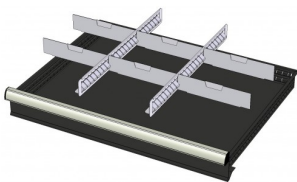

772628  
12 CASSETTEN - 3 KANALEN (hoogte  
lade: 75 mm)

772646  
12 CASSETTEN - 4 KANALEN (hoogte  
lade: 50 mm)

772616  
12 CASSETTEN - 4 KANALEN (hoogte  
lade: 75 mm)

772580  
2 x METALEN SCHEIDINGSPROFIEL  
(hoogte lade: 100-125mm)

772514  
2 x METALEN SCHEIDINGSPROFIEL  
(hoogte lade: 150mm)

772456  
2 x METALEN SCHEIDINGSPROFIEL  
(hoogte lade: 200mm)

772394  
2 x METALEN SCHEIDINGSPROFIEL  
(hoogte lade: 50mm)

772334  
2 x METALEN SCHEIDINGSPROFIEL  
(hoogte lade: 75mm)

772584  
2 x METALEN SCHEIDINGSPROFIEL  
+ 6 x STEEKWAND (hoogte lade:  
100-125mm)

772518  
2 x METALEN SCHEIDINGSPROFIEL  
+ 6 x STEEKWAND (hoogte lade:  
150mm)

772458  
2 x METALEN SCHEIDINGSPROFIEL  
+ 6 x STEEKWAND (hoogte lade:  
200mm)

772398  
2 x METALEN SCHEIDINGSPROFIEL  
+ 6 x STEEKWAND (hoogte lade:  
50mm)

772338  
2 x METALEN SCHEIDINGSPROFIEL  
+ 6 x STEEKWAND (hoogte lade:  
75mm)

772582  
3 x METALEN SCHEIDINGSPROFIEL  
+ 8 x STEEKWAND (hoogte lade:  
100-125mm)