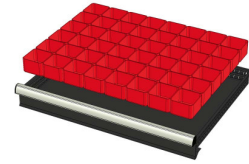

## WP RX 100 62P

Artikelcode: 775980

- 
- Industriële ladenblok met: 6 laden van 150 mm
  - 100% uitschuifbaar
  - 70 kg laadcapaciteit per lade
  - Centrale vergrendeling
  - Afmetingen (lxbxh): 640 x 717 x 1000 mm
-

## Optioneel toebehoren

772210  
48 SORTEERBAKJES 75x75mm  
(hoogte lade: 50mm)

772178  
48 SORTEERBAKJES 75x75mm  
(hoogte lade: 75mm)

772238  
48 SORTEERBAKJES 75x75mm  
(hoogte lade: 100-125mm)

772204  
24 SORTEERBAKJES 75x150mm  
(hoogte lade: 50mm)

772176  
24 SORTEERBAKJES 75x150mm  
(hoogte lade: 75mm)

772236  
24 SORTEERBAKJES 75x150mm  
(hoogte lade: 100-125mm)

772208  
12 SORTEERBAKJES 150x150mm  
(hoogte lade: 50mm)

772182  
12 SORTEERBAKJES 150x150mm  
(hoogte lade: 75mm)

772242  
12 SORTEERBAKJES 150x150mm  
(hoogte lade: 100-125mm)

772656  
12 CASSETTEN - 2 KANALEN (hoogte  
lade: 50 mm)

772626  
12 CASSETTEN - 2 KANALEN (hoogte  
lade: 75 mm)

772658  
12 CASSETTEN - 3 KANALEN (hoogte  
lade: 50 mm)