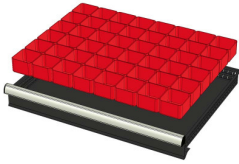

## WP RX 100 62P

Artikelcode: 775980

- 
- Industriële ladenblok met: 6 laden van 150 mm
  - 100% uitschuifbaar
  - 70 kg laadcapaciteit per lade
  - Centrale vergrendeling
  - Afmetingen (lxbxh): 640 x 717 x 1000 mm
-

## Optioneel toebehoren

772210  
48 SORTEERBAKJES 75x75mm  
(hoogte lade: 50mm)

772178  
48 SORTEERBAKJES 75x75mm  
(hoogte lade: 75mm)

772238  
48 SORTEERBAKJES 75x75mm  
(hoogte lade: 100-125mm)

772204  
24 SORTEERBAKJES 75x150mm  
(hoogte lade: 50mm)

772176  
24 SORTEERBAKJES 75x150mm  
(hoogte lade: 75mm)

772236  
24 SORTEERBAKJES 75x150mm  
(hoogte lade: 100-125mm)

772208  
12 SORTEERBAKJES 150x150mm  
(hoogte lade: 50mm)

772182  
12 SORTEERBAKJES 150x150mm  
(hoogte lade: 75mm)

772242  
12 SORTEERBAKJES 150x150mm  
(hoogte lade: 100-125mm)

772656  
12 CASSETTEN - 2 KANALEN (hoogte  
lade: 50 mm)

772626  
12 CASSETTEN - 2 KANALEN (hoogte  
lade: 75 mm)

772658  
12 CASSETTEN - 3 KANALEN (hoogte  
lade: 50 mm)