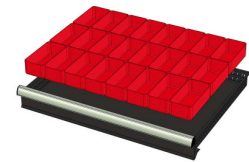

WP RX 100 62P

Artikelcode: 775980

-
- Industriële ladenblok met: 6 laden van 150 mm
 - 100% uitschuifbaar
 - 70 kg laadcapaciteit per lade
 - Centrale vergrendeling
 - Afmetingen (lxbxh): 640 x 717 x 1000 mm
-

Optioneel toebehoren

772210
48 SORTEERBAKJES 75x75mm
(hoogte lade: 50mm)

772178
48 SORTEERBAKJES 75x75mm
(hoogte lade: 75mm)

772238
48 SORTEERBAKJES 75x75mm
(hoogte lade: 100-125mm)

772204
24 SORTEERBAKJES 75x150mm
(hoogte lade: 50mm)

772176
24 SORTEERBAKJES 75x150mm
(hoogte lade: 75mm)

772236
24 SORTEERBAKJES 75x150mm
(hoogte lade: 100-125mm)

772208
12 SORTEERBAKJES 150x150mm
(hoogte lade: 50mm)

772182
12 SORTEERBAKJES 150x150mm
(hoogte lade: 75mm)

772242
12 SORTEERBAKJES 150x150mm
(hoogte lade: 100-125mm)

772656
12 CASSETTEN - 2 KANALEN (hoogte
lade: 50 mm)

772626
12 CASSETTEN - 2 KANALEN (hoogte
lade: 75 mm)

772658
12 CASSETTEN - 3 KANALEN (hoogte
lade: 50 mm)