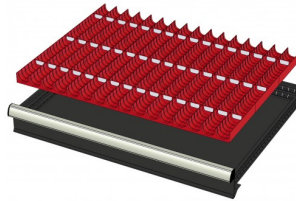

772176  
24 SORTEERBAKJES 75x150mm  
(hoogte lade: 75mm)

772236  
24 SORTEERBAKJES 75x150mm  
(hoogte lade: 100-125mm)

772208  
12 SORTEERBAKJES 150x150mm  
(hoogte lade: 50mm)

772182  
12 SORTEERBAKJES 150x150mm  
(hoogte lade: 75mm)

772242  
12 SORTEERBAKJES 150x150mm  
(hoogte lade: 100-125mm)

772656  
12 CASSETTEN - 2 KANALEN (hoogte  
lade: 50 mm)

772626  
12 CASSETTEN - 2 KANALEN (hoogte  
lade: 75 mm)

772658  
12 CASSETTEN - 3 KANALEN (hoogte  
lade: 50 mm)

772628  
12 CASSETTEN - 3 KANALEN (hoogte  
lade: 75 mm)

772646  
12 CASSETTEN - 4 KANALEN (hoogte  
lade: 50 mm)

772616  
12 CASSETTEN - 4 KANALEN (hoogte  
lade: 75 mm)

772580  
2 x METALEN SCHEIDINGSPROFIEL  
(hoogte lade: 100-125mm)

772514  
2 x METALEN SCHEIDINGSPROFIEL  
(hoogte lade: 150mm)

772456  
2 x METALEN SCHEIDINGSPROFIEL  
(hoogte lade: 200mm)

772394  
2 x METALEN SCHEIDINGSPROFIEL  
(hoogte lade: 50mm)

772334  
2 x METALEN SCHEIDINGSPROFIEL  
(hoogte lade: 75mm)