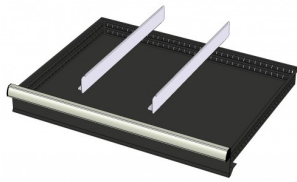

772242  
12 SORTEERBAKJES 150x150mm  
(hoogte lade: 100-125mm)

772656  
12 CASSETTEN - 2 KANALEN (hoogte  
lade: 50 mm)

772626  
12 CASSETTEN - 2 KANALEN (hoogte  
lade: 75 mm)

772658  
12 CASSETTEN - 3 KANALEN (hoogte  
lade: 50 mm)

772628  
12 CASSETTEN - 3 KANALEN (hoogte  
lade: 75 mm)

772646  
12 CASSETTEN - 4 KANALEN (hoogte  
lade: 50 mm)

772616  
12 CASSETTEN - 4 KANALEN (hoogte  
lade: 75 mm)

772580  
2 x METALEN SCHEIDINGSPROFIEL  
(hoogte lade: 100-125mm)

772514  
2 x METALEN SCHEIDINGSPROFIEL  
(hoogte lade: 150mm)

772456  
2 x METALEN SCHEIDINGSPROFIEL  
(hoogte lade: 200mm)

772394  
2 x METALEN SCHEIDINGSPROFIEL  
(hoogte lade: 50mm)

772334  
2 x METALEN SCHEIDINGSPROFIEL  
(hoogte lade: 75mm)

772584  
2 x METALEN SCHEIDINGSPROFIEL  
+ 6 x STEEKWAND (hoogte lade:  
100-125mm)

772518  
2 x METALEN SCHEIDINGSPROFIEL  
+ 6 x STEEKWAND (hoogte lade:  
150mm)

772458  
2 x METALEN SCHEIDINGSPROFIEL  
+ 6 x STEEKWAND (hoogte lade:  
200mm)