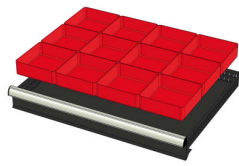

## WP RX 100 62P

Artikelcode: 775980

- 
- Industriële ladenblok met: 6 laden van 150 mm
  - 100% uitschuifbaar
  - 70 kg laadcapaciteit per lade
  - Centrale vergrendeling
  - Afmetingen (lxbxh): 640 x 717 x 1000 mm
-

## Optioneel toebehoren

772210  
48 SORTEERBAKJES 75x75mm  
(hoogte lade: 50mm)

772178  
48 SORTEERBAKJES 75x75mm  
(hoogte lade: 75mm)

772238  
48 SORTEERBAKJES 75x75mm  
(hoogte lade: 100-125mm)

772204  
24 SORTEERBAKJES 75x150mm  
(hoogte lade: 50mm)

772176  
24 SORTEERBAKJES 75x150mm  
(hoogte lade: 75mm)

772236  
24 SORTEERBAKJES 75x150mm  
(hoogte lade: 100-125mm)

772208  
12 SORTEERBAKJES 150x150mm  
(hoogte lade: 50mm)

772182  
12 SORTEERBAKJES 150x150mm  
(hoogte lade: 75mm)

772242  
12 SORTEERBAKJES 150x150mm  
(hoogte lade: 100-125mm)

772656  
12 CASSETTEN - 2 KANALEN (hoogte  
lade: 50 mm)

772626  
12 CASSETTEN - 2 KANALEN (hoogte  
lade: 75 mm)

772658  
12 CASSETTEN - 3 KANALEN (hoogte  
lade: 50 mm)