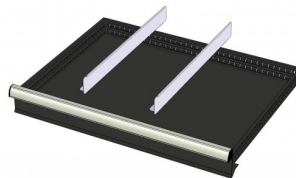

772242  
12 SORTEERBAKJES 150x150mm  
(hoogte lade: 100-125mm)

772656  
12 CASSETTEN - 2 KANALEN (hoogte  
lade: 50 mm)

772626  
12 CASSETTEN - 2 KANALEN (hoogte  
lade: 75 mm)

772658  
12 CASSETTEN - 3 KANALEN (hoogte  
lade: 50 mm)

772628  
12 CASSETTEN - 3 KANALEN (hoogte  
lade: 75 mm)

772646  
12 CASSETTEN - 4 KANALEN (hoogte  
lade: 50 mm)

772616  
12 CASSETTEN - 4 KANALEN (hoogte  
lade: 75 mm)

772580  
2 x METALEN SCHEIDINGSPROFIEL  
(hoogte lade: 100-125mm)

772514  
2 x METALEN SCHEIDINGSPROFIEL  
(hoogte lade: 150mm)

772456  
2 x METALEN SCHEIDINGSPROFIEL  
(hoogte lade: 200mm)

772394  
2 x METALEN SCHEIDINGSPROFIEL  
(hoogte lade: 50mm)

772334  
2 x METALEN SCHEIDINGSPROFIEL  
(hoogte lade: 75mm)

772584  
2 x METALEN SCHEIDINGSPROFIEL  
+ 6 x STEEKWAND (hoogte lade:  
100-125mm)

772518  
2 x METALEN SCHEIDINGSPROFIEL  
+ 6 x STEEKWAND (hoogte lade:  
150mm)

772458  
2 x METALEN SCHEIDINGSPROFIEL  
+ 6 x STEEKWAND (hoogte lade:  
200mm)