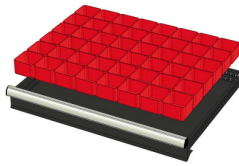

## WP RX 100 62P

Artikelcode: 775980

- 
- Industriële ladenblok met: 6 laden van 150 mm
  - 100% uitschuifbaar
  - 70 kg laadcapaciteit per lade
  - Centrale vergrendeling
  - Afmetingen (lxbxh): 640 x 717 x 1000 mm
-

## Optioneel toebehoren

772210  
48 SORTEERBAKJES 75x75mm  
(hoogte lade: 50mm)

772178  
48 SORTEERBAKJES 75x75mm  
(hoogte lade: 75mm)

772238  
48 SORTEERBAKJES 75x75mm  
(hoogte lade: 100-125mm)

772204  
24 SORTEERBAKJES 75x150mm  
(hoogte lade: 50mm)

772176  
24 SORTEERBAKJES 75x150mm  
(hoogte lade: 75mm)

772236  
24 SORTEERBAKJES 75x150mm  
(hoogte lade: 100-125mm)

772208  
12 SORTEERBAKJES 150x150mm  
(hoogte lade: 50mm)

772182  
12 SORTEERBAKJES 150x150mm  
(hoogte lade: 75mm)

772242  
12 SORTEERBAKJES 150x150mm  
(hoogte lade: 100-125mm)

772656  
12 CASSETTEN - 2 KANALEN (hoogte  
lade: 50 mm)

772626  
12 CASSETTEN - 2 KANALEN (hoogte  
lade: 75 mm)

772658  
12 CASSETTEN - 3 KANALEN (hoogte  
lade: 50 mm)