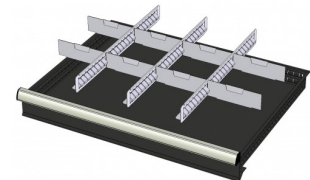

772514
2 x METALEN SCHEIDINGSPROFIEL
(hoogte lade: 150mm)

772456
2 x METALEN SCHEIDINGSPROFIEL
(hoogte lade: 200mm)

772394
2 x METALEN SCHEIDINGSPROFIEL
(hoogte lade: 50mm)

772334
2 x METALEN SCHEIDINGSPROFIEL
(hoogte lade: 75mm)

772584
2 x METALEN SCHEIDINGSPROFIEL
+ 6 x STEEKWAND (hoogte lade:
100-125mm)

772518
2 x METALEN SCHEIDINGSPROFIEL
+ 6 x STEEKWAND (hoogte lade:
150mm)

772458
2 x METALEN SCHEIDINGSPROFIEL
+ 6 x STEEKWAND (hoogte lade:
200mm)

772398
2 x METALEN SCHEIDINGSPROFIEL
+ 6 x STEEKWAND (hoogte lade:
50mm)

772338
2 x METALEN SCHEIDINGSPROFIEL
+ 6 x STEEKWAND (hoogte lade:
75mm)

772582
3 x METALEN SCHEIDINGSPROFIEL
+ 8 x STEEKWAND (hoogte lade:
100-125mm)

772516
3 x METALEN SCHEIDINGSPROFIEL
+ 8 x STEEKWAND (hoogte lade:
150mm)

772396

3 x METALEN SCHEIDINGSPROFIEL
+ 8 x STEEKWAND (hoogte lade:
50mm)

772336

3 x METALEN SCHEIDINGSPROFIEL
+ 8 x STEEKWAND (hoogte lade:
75mm)