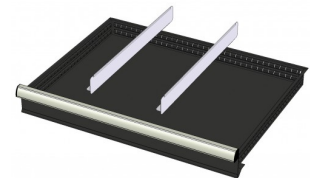

772242  
12 SORTEERBAKJES 150x150mm  
(hoogte lade: 100-125mm)

772656  
12 CASSETTEN - 2 KANALEN (hoogte  
lade: 50 mm)

772626  
12 CASSETTEN - 2 KANALEN (hoogte  
lade: 75 mm)

772658  
12 CASSETTEN - 3 KANALEN (hoogte  
lade: 50 mm)

772628  
12 CASSETTEN - 3 KANALEN (hoogte  
lade: 75 mm)

772646  
12 CASSETTEN - 4 KANALEN (hoogte  
lade: 50 mm)

772616  
12 CASSETTEN - 4 KANALEN (hoogte  
lade: 75 mm)

772580  
2 x METALEN SCHEIDINGSPROFIEL  
(hoogte lade: 100-125mm)

772514  
2 x METALEN SCHEIDINGSPROFIEL  
(hoogte lade: 150mm)

772456  
2 x METALEN SCHEIDINGSPROFIEL  
(hoogte lade: 200mm)

772394  
2 x METALEN SCHEIDINGSPROFIEL  
(hoogte lade: 50mm)

772334  
2 x METALEN SCHEIDINGSPROFIEL  
(hoogte lade: 75mm)

772584  
2 x METALEN SCHEIDINGSPROFIEL  
+ 6 x STEEKWAND (hoogte lade:  
100-125mm)

772518  
2 x METALEN SCHEIDINGSPROFIEL  
+ 6 x STEEKWAND (hoogte lade:  
150mm)

772458  
2 x METALEN SCHEIDINGSPROFIEL  
+ 6 x STEEKWAND (hoogte lade:  
200mm)