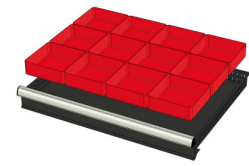

## Optioneel toebehoren

772210  
48 SORTEERBAKJES 75x75mm  
(hoogte lade: 50mm)

772178  
48 SORTEERBAKJES 75x75mm  
(hoogte lade: 75mm)

772238  
48 SORTEERBAKJES 75x75mm  
(hoogte lade: 100-125mm)

772204  
24 SORTEERBAKJES 75x150mm  
(hoogte lade: 50mm)

772176  
24 SORTEERBAKJES 75x150mm  
(hoogte lade: 75mm)

772236  
24 SORTEERBAKJES 75x150mm  
(hoogte lade: 100-125mm)

772208  
12 SORTEERBAKJES 150x150mm  
(hoogte lade: 50mm)

772182  
12 SORTEERBAKJES 150x150mm  
(hoogte lade: 75mm)

772242  
12 SORTEERBAKJES 150x150mm  
(hoogte lade: 100-125mm)

772656  
12 CASSETTEN - 2 KANALEN (hoogte  
lade: 50 mm)

772626  
12 CASSETTEN - 2 KANALEN (hoogte  
lade: 75 mm)

772658  
12 CASSETTEN - 3 KANALEN (hoogte  
lade: 50 mm)

772628  
12 CASSETTEN - 3 KANALEN (hoogte  
lade: 75 mm)

772646  
12 CASSETTEN - 4 KANALEN (hoogte  
lade: 50 mm)

772616  
12 CASSETTEN - 4 KANALEN (hoogte  
lade: 75 mm)

772580  
2 x METALEN SCHEIDINGSPROFIEL  
(hoogte lade: 100-125mm)