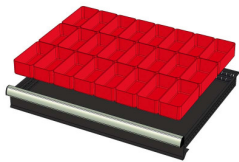

WP RX 100 62P

Artikelcode: 775980

-
- Industriële ladenblok met: 6 laden van 150 mm
 - 100% uitschuifbaar
 - 70 kg laadcapaciteit per lade
 - Centrale vergrendeling
 - Afmetingen (lxbxh): 640 x 717 x 1000 mm
-

Optioneel toebehoren

772210
48 SORTEERBAKJES 75x75mm
(hoogte lade: 50mm)

772178
48 SORTEERBAKJES 75x75mm
(hoogte lade: 75mm)

772238
48 SORTEERBAKJES 75x75mm
(hoogte lade: 100-125mm)

772204
24 SORTEERBAKJES 75x150mm
(hoogte lade: 50mm)

772176
24 SORTEERBAKJES 75x150mm
(hoogte lade: 75mm)

772236
24 SORTEERBAKJES 75x150mm
(hoogte lade: 100-125mm)

772208
12 SORTEERBAKJES 150x150mm
(hoogte lade: 50mm)

772182
12 SORTEERBAKJES 150x150mm
(hoogte lade: 75mm)

772242
12 SORTEERBAKJES 150x150mm
(hoogte lade: 100-125mm)

772656
12 CASSETTEN - 2 KANALEN (hoogte
lade: 50 mm)

772626
12 CASSETTEN - 2 KANALEN (hoogte
lade: 75 mm)

772658
12 CASSETTEN - 3 KANALEN (hoogte
lade: 50 mm)