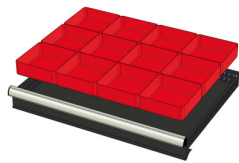

## WP RX 100 62P

Artikelcode: 775980

- 
- Industriële ladenblok met: 6 laden van 150 mm
  - 100% uitschuifbaar
  - 70 kg laadcapaciteit per lade
  - Centrale vergrendeling
  - Afmetingen (lxbxh): 640 x 717 x 1000 mm
-

## Optioneel toebehoren

772210  
48 SORTEERBAKJES 75x75mm  
(hoogte lade: 50mm)

772178  
48 SORTEERBAKJES 75x75mm  
(hoogte lade: 75mm)

772238  
48 SORTEERBAKJES 75x75mm  
(hoogte lade: 100-125mm)

772204  
24 SORTEERBAKJES 75x150mm  
(hoogte lade: 50mm)

772176  
24 SORTEERBAKJES 75x150mm  
(hoogte lade: 75mm)

772236  
24 SORTEERBAKJES 75x150mm  
(hoogte lade: 100-125mm)

772208  
12 SORTEERBAKJES 150x150mm  
(hoogte lade: 50mm)

772182  
12 SORTEERBAKJES 150x150mm  
(hoogte lade: 75mm)

772242  
12 SORTEERBAKJES 150x150mm  
(hoogte lade: 100-125mm)

772656  
12 CASSETTEN - 2 KANALEN (hoogte  
lade: 50 mm)

772626  
12 CASSETTEN - 2 KANALEN (hoogte  
lade: 75 mm)

772658  
12 CASSETTEN - 3 KANALEN (hoogte  
lade: 50 mm)