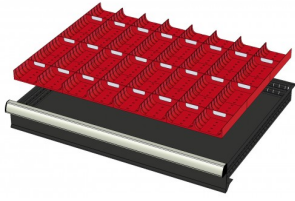

## Optioneel toebehoren

772210  
48 SORTEERBAKJES 75x75mm  
(hoogte lade: 50mm)

772178  
48 SORTEERBAKJES 75x75mm  
(hoogte lade: 75mm)

772238  
48 SORTEERBAKJES 75x75mm  
(hoogte lade: 100-125mm)

772204  
24 SORTEERBAKJES 75x150mm  
(hoogte lade: 50mm)

772176  
24 SORTEERBAKJES 75x150mm  
(hoogte lade: 75mm)

772236  
24 SORTEERBAKJES 75x150mm  
(hoogte lade: 100-125mm)

772208  
12 SORTEERBAKJES 150x150mm  
(hoogte lade: 50mm)

772182  
12 SORTEERBAKJES 150x150mm  
(hoogte lade: 75mm)

772242  
12 SORTEERBAKJES 150x150mm  
(hoogte lade: 100-125mm)

772656  
12 CASSETTEN - 2 KANALEN (hoogte  
lade: 50 mm)

772626  
12 CASSETTEN - 2 KANALEN (hoogte  
lade: 75 mm)

772658  
12 CASSETTEN - 3 KANALEN (hoogte  
lade: 50 mm)

772628  
12 CASSETTEN - 3 KANALEN (hoogte  
lade: 75 mm)

772646  
12 CASSETTEN - 4 KANALEN (hoogte  
lade: 50 mm)

772616  
12 CASSETTEN - 4 KANALEN (hoogte  
lade: 75 mm)

772580  
2 x METALEN SCHEIDINGSPROFIEL  
(hoogte lade: 100-125mm)