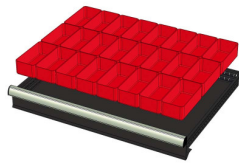

## WP RX 100 62P

Artikelcode: 775980

- 
- Industriële ladenblok met: 6 laden van 150 mm
  - 100% uitschuifbaar
  - 70 kg laadcapaciteit per lade
  - Centrale vergrendeling
  - Afmetingen (lxbxh): 640 x 717 x 1000 mm
-

## Optioneel toebehoren

772210  
48 SORTEERBAKJES 75x75mm  
(hoogte lade: 50mm)

772178  
48 SORTEERBAKJES 75x75mm  
(hoogte lade: 75mm)

772238  
48 SORTEERBAKJES 75x75mm  
(hoogte lade: 100-125mm)

772204  
24 SORTEERBAKJES 75x150mm  
(hoogte lade: 50mm)

772176  
24 SORTEERBAKJES 75x150mm  
(hoogte lade: 75mm)

772236  
24 SORTEERBAKJES 75x150mm  
(hoogte lade: 100-125mm)

772208  
12 SORTEERBAKJES 150x150mm  
(hoogte lade: 50mm)

772182  
12 SORTEERBAKJES 150x150mm  
(hoogte lade: 75mm)

772242  
12 SORTEERBAKJES 150x150mm  
(hoogte lade: 100-125mm)

772656  
12 CASSETTEN - 2 KANALEN (hoogte  
lade: 50 mm)

772626  
12 CASSETTEN - 2 KANALEN (hoogte  
lade: 75 mm)

772658  
12 CASSETTEN - 3 KANALEN (hoogte  
lade: 50 mm)