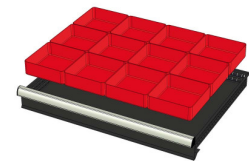

Optioneel toebehoren

772210
48 SORTEERBAKJES 75x75mm
(hoogte lade: 50mm)

772178
48 SORTEERBAKJES 75x75mm
(hoogte lade: 75mm)

772238
48 SORTEERBAKJES 75x75mm
(hoogte lade: 100-125mm)

772204
24 SORTEERBAKJES 75x150mm
(hoogte lade: 50mm)

772176
24 SORTEERBAKJES 75x150mm
(hoogte lade: 75mm)

772236
24 SORTEERBAKJES 75x150mm
(hoogte lade: 100-125mm)

772208
12 SORTEERBAKJES 150x150mm
(hoogte lade: 50mm)

772182
12 SORTEERBAKJES 150x150mm
(hoogte lade: 75mm)

772242
12 SORTEERBAKJES 150x150mm
(hoogte lade: 100-125mm)

772656
12 CASSETTEN - 2 KANALEN (hoogte
lade: 50 mm)

772626
12 CASSETTEN - 2 KANALEN (hoogte
lade: 75 mm)

772658
12 CASSETTEN - 3 KANALEN (hoogte
lade: 50 mm)

772628
12 CASSETTEN - 3 KANALEN (hoogte
lade: 75 mm)

772646
12 CASSETTEN - 4 KANALEN (hoogte
lade: 50 mm)

772616
12 CASSETTEN - 4 KANALEN (hoogte
lade: 75 mm)

772580
2 x METALEN SCHEIDINGSPROFIEL
(hoogte lade: 100-125mm)