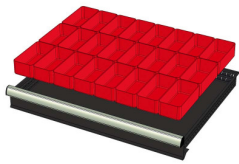

## WP RX 100 62P

Artikelcode: 775980

- 
- Industriële ladenblok met: 6 laden van 150 mm
  - 100% uitschuifbaar
  - 70 kg laadcapaciteit per lade
  - Centrale vergrendeling
  - Afmetingen (lxbxh): 640 x 717 x 1000 mm
-

## Optioneel toebehoren

772210  
48 SORTEERBAKJES 75x75mm  
(hoogte lade: 50mm)

772178  
48 SORTEERBAKJES 75x75mm  
(hoogte lade: 75mm)

772238  
48 SORTEERBAKJES 75x75mm  
(hoogte lade: 100-125mm)

772204  
24 SORTEERBAKJES 75x150mm  
(hoogte lade: 50mm)

772176  
24 SORTEERBAKJES 75x150mm  
(hoogte lade: 75mm)

772236  
24 SORTEERBAKJES 75x150mm  
(hoogte lade: 100-125mm)

772208  
12 SORTEERBAKJES 150x150mm  
(hoogte lade: 50mm)

772182  
12 SORTEERBAKJES 150x150mm  
(hoogte lade: 75mm)

772242  
12 SORTEERBAKJES 150x150mm  
(hoogte lade: 100-125mm)

772656  
12 CASSETTEN - 2 KANALEN (hoogte  
lade: 50 mm)

772626  
12 CASSETTEN - 2 KANALEN (hoogte  
lade: 75 mm)

772658  
12 CASSETTEN - 3 KANALEN (hoogte  
lade: 50 mm)