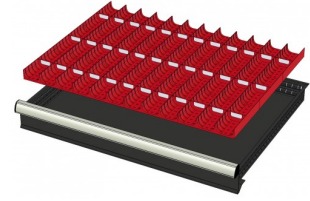

Optioneel toebehoren

772210
48 SORTEERBAKJES 75x75mm
(hoogte lade: 50mm)

772178
48 SORTEERBAKJES 75x75mm
(hoogte lade: 75mm)

772238
48 SORTEERBAKJES 75x75mm
(hoogte lade: 100-125mm)

772204
24 SORTEERBAKJES 75x150mm
(hoogte lade: 50mm)

772176
24 SORTEERBAKJES 75x150mm
(hoogte lade: 75mm)

772236
24 SORTEERBAKJES 75x150mm
(hoogte lade: 100-125mm)

772208
12 SORTEERBAKJES 150x150mm
(hoogte lade: 50mm)

772182
12 SORTEERBAKJES 150x150mm
(hoogte lade: 75mm)

772242
12 SORTEERBAKJES 150x150mm
(hoogte lade: 100-125mm)

772656
12 CASSETTEN - 2 KANALEN (hoogte
lade: 50 mm)

772626
12 CASSETTEN - 2 KANALEN (hoogte
lade: 75 mm)

772658
12 CASSETTEN - 3 KANALEN (hoogte
lade: 50 mm)

772628
12 CASSETTEN - 3 KANALEN (hoogte
lade: 75 mm)

772646
12 CASSETTEN - 4 KANALEN (hoogte
lade: 50 mm)

772616
12 CASSETTEN - 4 KANALEN (hoogte
lade: 75 mm)

772580
2 x METALEN SCHEIDINGSPROFIEL
(hoogte lade: 100-125mm)