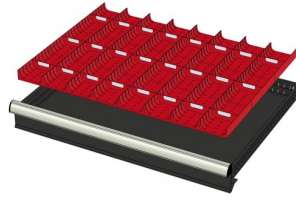

## Optioneel toebehoren

772210  
48 SORTEERBAKJES 75x75mm  
(hoogte lade: 50mm)

772178  
48 SORTEERBAKJES 75x75mm  
(hoogte lade: 75mm)

772238  
48 SORTEERBAKJES 75x75mm  
(hoogte lade: 100-125mm)

772204  
24 SORTEERBAKJES 75x150mm  
(hoogte lade: 50mm)

772176  
24 SORTEERBAKJES 75x150mm  
(hoogte lade: 75mm)

772236  
24 SORTEERBAKJES 75x150mm  
(hoogte lade: 100-125mm)

772208  
12 SORTEERBAKJES 150x150mm  
(hoogte lade: 50mm)

772182  
12 SORTEERBAKJES 150x150mm  
(hoogte lade: 75mm)

772242  
12 SORTEERBAKJES 150x150mm  
(hoogte lade: 100-125mm)

772656  
12 CASSETTEN - 2 KANALEN (hoogte  
lade: 50 mm)

772626  
12 CASSETTEN - 2 KANALEN (hoogte  
lade: 75 mm)

772658  
12 CASSETTEN - 3 KANALEN (hoogte  
lade: 50 mm)

772628  
12 CASSETTEN - 3 KANALEN (hoogte  
lade: 75 mm)

772646  
12 CASSETTEN - 4 KANALEN (hoogte  
lade: 50 mm)

772616  
12 CASSETTEN - 4 KANALEN (hoogte  
lade: 75 mm)

772580  
2 x METALEN SCHEIDINGSPROFIEL  
(hoogte lade: 100-125mm)