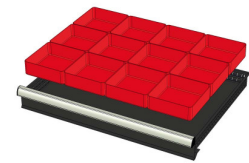

## Optioneel toebehoren

772210  
48 SORTEERBAKJES 75x75mm  
(hoogte lade: 50mm)

772178  
48 SORTEERBAKJES 75x75mm  
(hoogte lade: 75mm)

772238  
48 SORTEERBAKJES 75x75mm  
(hoogte lade: 100-125mm)

772204  
24 SORTEERBAKJES 75x150mm  
(hoogte lade: 50mm)

772176  
24 SORTEERBAKJES 75x150mm  
(hoogte lade: 75mm)

772236  
24 SORTEERBAKJES 75x150mm  
(hoogte lade: 100-125mm)

772208  
12 SORTEERBAKJES 150x150mm  
(hoogte lade: 50mm)

772182  
12 SORTEERBAKJES 150x150mm  
(hoogte lade: 75mm)

772242  
12 SORTEERBAKJES 150x150mm  
(hoogte lade: 100-125mm)

772656  
12 CASSETTEN - 2 KANALEN (hoogte  
lade: 50 mm)

772626  
12 CASSETTEN - 2 KANALEN (hoogte  
lade: 75 mm)

772658  
12 CASSETTEN - 3 KANALEN (hoogte  
lade: 50 mm)

772628  
12 CASSETTEN - 3 KANALEN (hoogte  
lade: 75 mm)

772646  
12 CASSETTEN - 4 KANALEN (hoogte  
lade: 50 mm)

772616  
12 CASSETTEN - 4 KANALEN (hoogte  
lade: 75 mm)

772580  
2 x METALEN SCHEIDINGSPROFIEL  
(hoogte lade: 100-125mm)