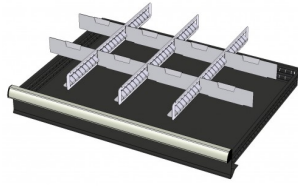

772584
2 x METALEN SCHEIDINGSPROFIEL
+ 6 x STEEKWAND (hoogte lade:
100-125mm)

772518
2 x METALEN SCHEIDINGSPROFIEL
+ 6 x STEEKWAND (hoogte lade:
150mm)

772458
2 x METALEN SCHEIDINGSPROFIEL
+ 6 x STEEKWAND (hoogte lade:
200mm)

772398
2 x METALEN SCHEIDINGSPROFIEL
+ 6 x STEEKWAND (hoogte lade:
50mm)

772338
2 x METALEN SCHEIDINGSPROFIEL
+ 6 x STEEKWAND (hoogte lade:
75mm)

772582
3 x METALEN SCHEIDINGSPROFIEL
+ 8 x STEEKWAND (hoogte lade:
100-125mm)

772516
3 x METALEN SCHEIDINGSPROFIEL
+ 8 x STEEKWAND (hoogte lade:
150mm)

772396

3 x METALEN SCHEIDINGSPROFIEL
+ 8 x STEEKWAND (hoogte lade:
50mm)

772336

3 x METALEN SCHEIDINGSPROFIEL
+ 8 x STEEKWAND (hoogte lade:
75mm)