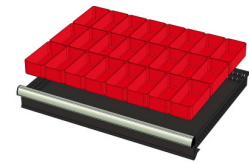

## WP RX 100 62P

Artikelcode: 775980

- 
- Industriële ladenblok met: 6 laden van 150 mm
  - 100% uitschuifbaar
  - 70 kg laadcapaciteit per lade
  - Centrale vergrendeling
  - Afmetingen (lxbxh): 640 x 717 x 1000 mm
-

## Optioneel toebehoren

772210  
48 SORTEERBAKJES 75x75mm  
(hoogte lade: 50mm)

772178  
48 SORTEERBAKJES 75x75mm  
(hoogte lade: 75mm)

772238  
48 SORTEERBAKJES 75x75mm  
(hoogte lade: 100-125mm)

772204  
24 SORTEERBAKJES 75x150mm  
(hoogte lade: 50mm)

772176  
24 SORTEERBAKJES 75x150mm  
(hoogte lade: 75mm)

772236  
24 SORTEERBAKJES 75x150mm  
(hoogte lade: 100-125mm)

772208  
12 SORTEERBAKJES 150x150mm  
(hoogte lade: 50mm)

772182  
12 SORTEERBAKJES 150x150mm  
(hoogte lade: 75mm)

772242  
12 SORTEERBAKJES 150x150mm  
(hoogte lade: 100-125mm)

772656  
12 CASSETTEN - 2 KANALEN (hoogte  
lade: 50 mm)

772626  
12 CASSETTEN - 2 KANALEN (hoogte  
lade: 75 mm)

772658  
12 CASSETTEN - 3 KANALEN (hoogte  
lade: 50 mm)