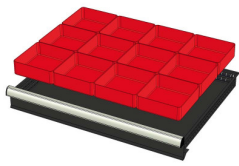

## WP RX 100 62P

Artikelcode: 775980

- 
- Industriële ladenblok met: 6 laden van 150 mm
  - 100% uitschuifbaar
  - 70 kg laadcapaciteit per lade
  - Centrale vergrendeling
  - Afmetingen (lxbxh): 640 x 717 x 1000 mm
-

## Optioneel toebehoren

772210  
48 SORTEERBAKJES 75x75mm  
(hoogte lade: 50mm)

772178  
48 SORTEERBAKJES 75x75mm  
(hoogte lade: 75mm)

772238  
48 SORTEERBAKJES 75x75mm  
(hoogte lade: 100-125mm)

772204  
24 SORTEERBAKJES 75x150mm  
(hoogte lade: 50mm)

772176  
24 SORTEERBAKJES 75x150mm  
(hoogte lade: 75mm)

772236  
24 SORTEERBAKJES 75x150mm  
(hoogte lade: 100-125mm)

772208  
12 SORTEERBAKJES 150x150mm  
(hoogte lade: 50mm)

772182  
12 SORTEERBAKJES 150x150mm  
(hoogte lade: 75mm)

772242  
12 SORTEERBAKJES 150x150mm  
(hoogte lade: 100-125mm)

772656  
12 CASSETTEN - 2 KANALEN (hoogte  
lade: 50 mm)

772626  
12 CASSETTEN - 2 KANALEN (hoogte  
lade: 75 mm)

772658  
12 CASSETTEN - 3 KANALEN (hoogte  
lade: 50 mm)