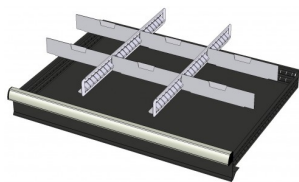

772628  
12 CASSETTEN - 3 KANALEN (hoogte  
lade: 75 mm)

772646  
12 CASSETTEN - 4 KANALEN (hoogte  
lade: 50 mm)

772616  
12 CASSETTEN - 4 KANALEN (hoogte  
lade: 75 mm)

772580  
2 x METALEN SCHEIDINGSPROFIEL  
(hoogte lade: 100-125mm)

772514  
2 x METALEN SCHEIDINGSPROFIEL  
(hoogte lade: 150mm)

772456  
2 x METALEN SCHEIDINGSPROFIEL  
(hoogte lade: 200mm)

772394  
2 x METALEN SCHEIDINGSPROFIEL  
(hoogte lade: 50mm)

772334  
2 x METALEN SCHEIDINGSPROFIEL  
(hoogte lade: 75mm)

772584  
2 x METALEN SCHEIDINGSPROFIEL  
+ 6 x STEEKWAND (hoogte lade:  
100-125mm)

772518  
2 x METALEN SCHEIDINGSPROFIEL  
+ 6 x STEEKWAND (hoogte lade:  
150mm)

772458  
2 x METALEN SCHEIDINGSPROFIEL  
+ 6 x STEEKWAND (hoogte lade:  
200mm)

772398  
2 x METALEN SCHEIDINGSPROFIEL  
+ 6 x STEEKWAND (hoogte lade:  
50mm)

772338  
2 x METALEN SCHEIDINGSPROFIEL  
+ 6 x STEEKWAND (hoogte lade:  
75mm)

772582  
3 x METALEN SCHEIDINGSPROFIEL  
+ 8 x STEEKWAND (hoogte lade:  
100-125mm)