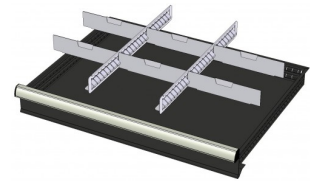

772628
12 CASSETTEN - 3 KANALEN (hoogte
lade: 75 mm)

772646
12 CASSETTEN - 4 KANALEN (hoogte
lade: 50 mm)

772616
12 CASSETTEN - 4 KANALEN (hoogte
lade: 75 mm)

772580
2 x METALEN SCHEIDINGSPROFIEL
(hoogte lade: 100-125mm)

772514
2 x METALEN SCHEIDINGSPROFIEL
(hoogte lade: 150mm)

772456
2 x METALEN SCHEIDINGSPROFIEL
(hoogte lade: 200mm)

772394
2 x METALEN SCHEIDINGSPROFIEL
(hoogte lade: 50mm)

772334
2 x METALEN SCHEIDINGSPROFIEL
(hoogte lade: 75mm)

772584
2 x METALEN SCHEIDINGSPROFIEL
+ 6 x STEEKWAND (hoogte lade:
100-125mm)

772518
2 x METALEN SCHEIDINGSPROFIEL
+ 6 x STEEKWAND (hoogte lade:
150mm)

772458
2 x METALEN SCHEIDINGSPROFIEL
+ 6 x STEEKWAND (hoogte lade:
200mm)

772398
2 x METALEN SCHEIDINGSPROFIEL
+ 6 x STEEKWAND (hoogte lade:
50mm)

772338
2 x METALEN SCHEIDINGSPROFIEL
+ 6 x STEEKWAND (hoogte lade:
75mm)

772582
3 x METALEN SCHEIDINGSPROFIEL
+ 8 x STEEKWAND (hoogte lade:
100-125mm)