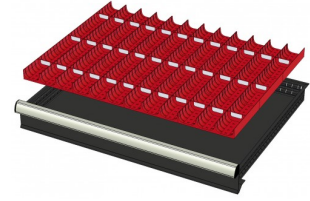

## Optioneel toebehoren

772210  
48 SORTEERBAKJES 75x75mm  
(hoogte lade: 50mm)

772178  
48 SORTEERBAKJES 75x75mm  
(hoogte lade: 75mm)

772238  
48 SORTEERBAKJES 75x75mm  
(hoogte lade: 100-125mm)

772204  
24 SORTEERBAKJES 75x150mm  
(hoogte lade: 50mm)

772176  
24 SORTEERBAKJES 75x150mm  
(hoogte lade: 75mm)

772236  
24 SORTEERBAKJES 75x150mm  
(hoogte lade: 100-125mm)

772208  
12 SORTEERBAKJES 150x150mm  
(hoogte lade: 50mm)

772182  
12 SORTEERBAKJES 150x150mm  
(hoogte lade: 75mm)

772242  
12 SORTEERBAKJES 150x150mm  
(hoogte lade: 100-125mm)

772656  
12 CASSETTEN - 2 KANALEN (hoogte  
lade: 50 mm)

772626  
12 CASSETTEN - 2 KANALEN (hoogte  
lade: 75 mm)

772658  
12 CASSETTEN - 3 KANALEN (hoogte  
lade: 50 mm)

772628  
12 CASSETTEN - 3 KANALEN (hoogte  
lade: 75 mm)

772646  
12 CASSETTEN - 4 KANALEN (hoogte  
lade: 50 mm)

772616  
12 CASSETTEN - 4 KANALEN (hoogte  
lade: 75 mm)

772580  
2 x METALEN SCHEIDINGSPROFIEL  
(hoogte lade: 100-125mm)