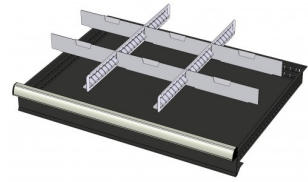

772628  
12 CASSETTEN - 3 KANALEN (hoogte  
lade: 75 mm)

772646  
12 CASSETTEN - 4 KANALEN (hoogte  
lade: 50 mm)

772616  
12 CASSETTEN - 4 KANALEN (hoogte  
lade: 75 mm)

772580  
2 x METALEN SCHEIDINGSPROFIEL  
(hoogte lade: 100-125mm)

772514  
2 x METALEN SCHEIDINGSPROFIEL  
(hoogte lade: 150mm)

772456  
2 x METALEN SCHEIDINGSPROFIEL  
(hoogte lade: 200mm)

772394  
2 x METALEN SCHEIDINGSPROFIEL  
(hoogte lade: 50mm)

772334  
2 x METALEN SCHEIDINGSPROFIEL  
(hoogte lade: 75mm)

772584  
2 x METALEN SCHEIDINGSPROFIEL  
+ 6 x STEEKWAND (hoogte lade:  
100-125mm)

772518  
2 x METALEN SCHEIDINGSPROFIEL  
+ 6 x STEEKWAND (hoogte lade:  
150mm)

772458  
2 x METALEN SCHEIDINGSPROFIEL  
+ 6 x STEEKWAND (hoogte lade:  
200mm)

772398  
2 x METALEN SCHEIDINGSPROFIEL  
+ 6 x STEEKWAND (hoogte lade:  
50mm)

772338  
2 x METALEN SCHEIDINGSPROFIEL  
+ 6 x STEEKWAND (hoogte lade:  
75mm)

772582  
3 x METALEN SCHEIDINGSPROFIEL  
+ 8 x STEEKWAND (hoogte lade:  
100-125mm)