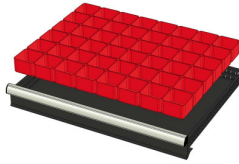

## WP RX 100 62P

Artikelcode: 775980

- 
- Industriële ladenblok met: 6 laden van 150 mm
  - 100% uitschuifbaar
  - 70 kg laadcapaciteit per lade
  - Centrale vergrendeling
  - Afmetingen (lxbxh): 640 x 717 x 1000 mm
-

## Optioneel toebehoren

772210  
48 SORTEERBAKJES 75x75mm  
(hoogte lade: 50mm)

772178  
48 SORTEERBAKJES 75x75mm  
(hoogte lade: 75mm)

772238  
48 SORTEERBAKJES 75x75mm  
(hoogte lade: 100-125mm)

772204  
24 SORTEERBAKJES 75x150mm  
(hoogte lade: 50mm)

772176  
24 SORTEERBAKJES 75x150mm  
(hoogte lade: 75mm)

772236  
24 SORTEERBAKJES 75x150mm  
(hoogte lade: 100-125mm)

772208  
12 SORTEERBAKJES 150x150mm  
(hoogte lade: 50mm)

772182  
12 SORTEERBAKJES 150x150mm  
(hoogte lade: 75mm)

772242  
12 SORTEERBAKJES 150x150mm  
(hoogte lade: 100-125mm)

772656  
12 CASSETTEN - 2 KANALEN (hoogte  
lade: 50 mm)

772626  
12 CASSETTEN - 2 KANALEN (hoogte  
lade: 75 mm)

772658  
12 CASSETTEN - 3 KANALEN (hoogte  
lade: 50 mm)