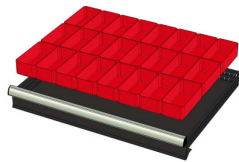

WP RX 100 62P

Artikelcode: 775980

-
- Industriële ladenblok met: 6 laden van 150 mm
 - 100% uitschuifbaar
 - 70 kg laadcapaciteit per lade
 - Centrale vergrendeling
 - Afmetingen (lxbxh): 640 x 717 x 1000 mm
-

Optioneel toebehoren

772210
48 SORTEERBAKJES 75x75mm
(hoogte lade: 50mm)

772178
48 SORTEERBAKJES 75x75mm
(hoogte lade: 75mm)

772238
48 SORTEERBAKJES 75x75mm
(hoogte lade: 100-125mm)

772204
24 SORTEERBAKJES 75x150mm
(hoogte lade: 50mm)

772176
24 SORTEERBAKJES 75x150mm
(hoogte lade: 75mm)

772236
24 SORTEERBAKJES 75x150mm
(hoogte lade: 100-125mm)

772208
12 SORTEERBAKJES 150x150mm
(hoogte lade: 50mm)

772182
12 SORTEERBAKJES 150x150mm
(hoogte lade: 75mm)

772242
12 SORTEERBAKJES 150x150mm
(hoogte lade: 100-125mm)

772656
12 CASSETTEN - 2 KANALEN (hoogte
lade: 50 mm)

772626
12 CASSETTEN - 2 KANALEN (hoogte
lade: 75 mm)

772658
12 CASSETTEN - 3 KANALEN (hoogte
lade: 50 mm)