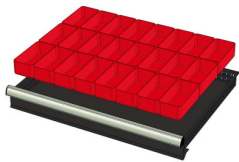

## WP RX 100 62P

Artikelcode: 775980

- 
- Industriële ladenblok met: 6 laden van 150 mm
  - 100% uitschuifbaar
  - 70 kg laadcapaciteit per lade
  - Centrale vergrendeling
  - Afmetingen (lxbxh): 640 x 717 x 1000 mm
-

## Optioneel toebehoren

772210  
48 SORTEERBAKJES 75x75mm  
(hoogte lade: 50mm)

772178  
48 SORTEERBAKJES 75x75mm  
(hoogte lade: 75mm)

772238  
48 SORTEERBAKJES 75x75mm  
(hoogte lade: 100-125mm)

772204  
24 SORTEERBAKJES 75x150mm  
(hoogte lade: 50mm)

772176  
24 SORTEERBAKJES 75x150mm  
(hoogte lade: 75mm)

772236  
24 SORTEERBAKJES 75x150mm  
(hoogte lade: 100-125mm)

772208  
12 SORTEERBAKJES 150x150mm  
(hoogte lade: 50mm)

772182  
12 SORTEERBAKJES 150x150mm  
(hoogte lade: 75mm)

772242  
12 SORTEERBAKJES 150x150mm  
(hoogte lade: 100-125mm)

772656  
12 CASSETTEN - 2 KANALEN (hoogte  
lade: 50 mm)

772626  
12 CASSETTEN - 2 KANALEN (hoogte  
lade: 75 mm)

772658  
12 CASSETTEN - 3 KANALEN (hoogte  
lade: 50 mm)