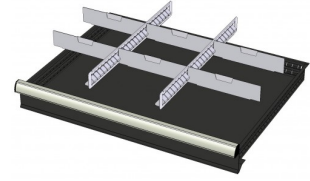

772628
12 CASSETTEN - 3 KANALEN (hoogte
lade: 75 mm)

772646
12 CASSETTEN - 4 KANALEN (hoogte
lade: 50 mm)

772616
12 CASSETTEN - 4 KANALEN (hoogte
lade: 75 mm)

772580
2 x METALEN SCHEIDINGSPROFIEL
(hoogte lade: 100-125mm)

772514
2 x METALEN SCHEIDINGSPROFIEL
(hoogte lade: 150mm)

772456
2 x METALEN SCHEIDINGSPROFIEL
(hoogte lade: 200mm)

772394
2 x METALEN SCHEIDINGSPROFIEL
(hoogte lade: 50mm)

772334
2 x METALEN SCHEIDINGSPROFIEL
(hoogte lade: 75mm)

772584
2 x METALEN SCHEIDINGSPROFIEL
+ 6 x STEEKWAND (hoogte lade:
100-125mm)

772518
2 x METALEN SCHEIDINGSPROFIEL
+ 6 x STEEKWAND (hoogte lade:
150mm)

772458
2 x METALEN SCHEIDINGSPROFIEL
+ 6 x STEEKWAND (hoogte lade:
200mm)

772398
2 x METALEN SCHEIDINGSPROFIEL
+ 6 x STEEKWAND (hoogte lade:
50mm)

772338
2 x METALEN SCHEIDINGSPROFIEL
+ 6 x STEEKWAND (hoogte lade:
75mm)

772582
3 x METALEN SCHEIDINGSPROFIEL
+ 8 x STEEKWAND (hoogte lade:
100-125mm)