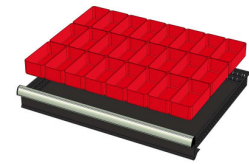

## WP RX 100 62P

Artikelcode: 775980

- 
- Industriële ladenblok met: 6 laden van 150 mm
  - 100% uitschuifbaar
  - 70 kg laadcapaciteit per lade
  - Centrale vergrendeling
  - Afmetingen (lxbxh): 640 x 717 x 1000 mm
-

## Optioneel toebehoren

772210  
48 SORTEERBAKJES 75x75mm  
(hoogte lade: 50mm)

772178  
48 SORTEERBAKJES 75x75mm  
(hoogte lade: 75mm)

772238  
48 SORTEERBAKJES 75x75mm  
(hoogte lade: 100-125mm)

772204  
24 SORTEERBAKJES 75x150mm  
(hoogte lade: 50mm)

772176  
24 SORTEERBAKJES 75x150mm  
(hoogte lade: 75mm)

772236  
24 SORTEERBAKJES 75x150mm  
(hoogte lade: 100-125mm)

772208  
12 SORTEERBAKJES 150x150mm  
(hoogte lade: 50mm)

772182  
12 SORTEERBAKJES 150x150mm  
(hoogte lade: 75mm)

772242  
12 SORTEERBAKJES 150x150mm  
(hoogte lade: 100-125mm)

772656  
12 CASSETTEN - 2 KANALEN (hoogte  
lade: 50 mm)

772626  
12 CASSETTEN - 2 KANALEN (hoogte  
lade: 75 mm)

772658  
12 CASSETTEN - 3 KANALEN (hoogte  
lade: 50 mm)