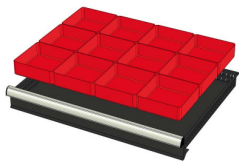

WP RX 100 62P

Artikelcode: 775980

-
- Industriële ladenblok met: 6 laden van 150 mm
 - 100% uitschuifbaar
 - 70 kg laadcapaciteit per lade
 - Centrale vergrendeling
 - Afmetingen (lxbxh): 640 x 717 x 1000 mm
-

Optioneel toebehoren

772210
48 SORTEERBAKJES 75x75mm
(hoogte lade: 50mm)

772178
48 SORTEERBAKJES 75x75mm
(hoogte lade: 75mm)

772238
48 SORTEERBAKJES 75x75mm
(hoogte lade: 100-125mm)

772204
24 SORTEERBAKJES 75x150mm
(hoogte lade: 50mm)

772176
24 SORTEERBAKJES 75x150mm
(hoogte lade: 75mm)

772236
24 SORTEERBAKJES 75x150mm
(hoogte lade: 100-125mm)

772208
12 SORTEERBAKJES 150x150mm
(hoogte lade: 50mm)

772182
12 SORTEERBAKJES 150x150mm
(hoogte lade: 75mm)

772242
12 SORTEERBAKJES 150x150mm
(hoogte lade: 100-125mm)

772656
12 CASSETTEN - 2 KANALEN (hoogte
lade: 50 mm)

772626
12 CASSETTEN - 2 KANALEN (hoogte
lade: 75 mm)

772658
12 CASSETTEN - 3 KANALEN (hoogte
lade: 50 mm)