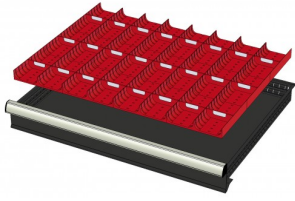

Optioneel toebehoren

772210
48 SORTEERBAKJES 75x75mm
(hoogte lade: 50mm)

772178
48 SORTEERBAKJES 75x75mm
(hoogte lade: 75mm)

772238
48 SORTEERBAKJES 75x75mm
(hoogte lade: 100-125mm)

772204
24 SORTEERBAKJES 75x150mm
(hoogte lade: 50mm)

772176
24 SORTEERBAKJES 75x150mm
(hoogte lade: 75mm)

772236
24 SORTEERBAKJES 75x150mm
(hoogte lade: 100-125mm)

772208
12 SORTEERBAKJES 150x150mm
(hoogte lade: 50mm)

772182
12 SORTEERBAKJES 150x150mm
(hoogte lade: 75mm)

772242
12 SORTEERBAKJES 150x150mm
(hoogte lade: 100-125mm)

772656
12 CASSETTEN - 2 KANALEN (hoogte
lade: 50 mm)

772626
12 CASSETTEN - 2 KANALEN (hoogte
lade: 75 mm)

772658
12 CASSETTEN - 3 KANALEN (hoogte
lade: 50 mm)

772628
12 CASSETTEN - 3 KANALEN (hoogte
lade: 75 mm)

772646
12 CASSETTEN - 4 KANALEN (hoogte
lade: 50 mm)

772616
12 CASSETTEN - 4 KANALEN (hoogte
lade: 75 mm)

772580
2 x METALEN SCHEIDINGSPROFIEL
(hoogte lade: 100-125mm)