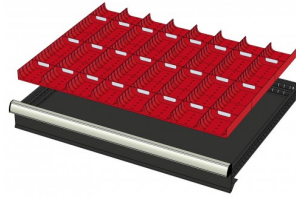

Optioneel toebehoren

772210
48 SORTEERBAKJES 75x75mm
(hoogte lade: 50mm)

772178
48 SORTEERBAKJES 75x75mm
(hoogte lade: 75mm)

772238
48 SORTEERBAKJES 75x75mm
(hoogte lade: 100-125mm)

772204
24 SORTEERBAKJES 75x150mm
(hoogte lade: 50mm)

772176
24 SORTEERBAKJES 75x150mm
(hoogte lade: 75mm)

772236
24 SORTEERBAKJES 75x150mm
(hoogte lade: 100-125mm)

772208
12 SORTEERBAKJES 150x150mm
(hoogte lade: 50mm)

772182
12 SORTEERBAKJES 150x150mm
(hoogte lade: 75mm)

772242
12 SORTEERBAKJES 150x150mm
(hoogte lade: 100-125mm)

772656
12 CASSETTEN - 2 KANALEN (hoogte
lade: 50 mm)

772626
12 CASSETTEN - 2 KANALEN (hoogte
lade: 75 mm)

772658
12 CASSETTEN - 3 KANALEN (hoogte
lade: 50 mm)

772628
12 CASSETTEN - 3 KANALEN (hoogte
lade: 75 mm)

772646
12 CASSETTEN - 4 KANALEN (hoogte
lade: 50 mm)

772616
12 CASSETTEN - 4 KANALEN (hoogte
lade: 75 mm)

772580
2 x METALEN SCHEIDINGSPROFIEL
(hoogte lade: 100-125mm)