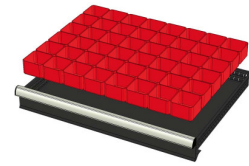

WP RX 100 62P

Artikelcode: 775980

-
- Industriële ladenblok met: 6 laden van 150 mm
 - 100% uitschuifbaar
 - 70 kg laadcapaciteit per lade
 - Centrale vergrendeling
 - Afmetingen (lxbxh): 640 x 717 x 1000 mm
-

Optioneel toebehoren

772210
48 SORTEERBAKJES 75x75mm
(hoogte lade: 50mm)

772178
48 SORTEERBAKJES 75x75mm
(hoogte lade: 75mm)

772238
48 SORTEERBAKJES 75x75mm
(hoogte lade: 100-125mm)

772204
24 SORTEERBAKJES 75x150mm
(hoogte lade: 50mm)

772176
24 SORTEERBAKJES 75x150mm
(hoogte lade: 75mm)

772236
24 SORTEERBAKJES 75x150mm
(hoogte lade: 100-125mm)

772208
12 SORTEERBAKJES 150x150mm
(hoogte lade: 50mm)

772182
12 SORTEERBAKJES 150x150mm
(hoogte lade: 75mm)

772242
12 SORTEERBAKJES 150x150mm
(hoogte lade: 100-125mm)

772656
12 CASSETTEN - 2 KANALEN (hoogte
lade: 50 mm)

772626
12 CASSETTEN - 2 KANALEN (hoogte
lade: 75 mm)

772658
12 CASSETTEN - 3 KANALEN (hoogte
lade: 50 mm)