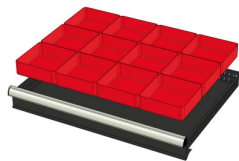

WP RX 100 62P

Artikelcode: 775980

-
- Industriële ladenblok met: 6 laden van 150 mm
 - 100% uitschuifbaar
 - 70 kg laadcapaciteit per lade
 - Centrale vergrendeling
 - Afmetingen (lxbxh): 640 x 717 x 1000 mm
-

Optioneel toebehoren

772210
48 SORTEERBAKJES 75x75mm
(hoogte lade: 50mm)

772178
48 SORTEERBAKJES 75x75mm
(hoogte lade: 75mm)

772238
48 SORTEERBAKJES 75x75mm
(hoogte lade: 100-125mm)

772204
24 SORTEERBAKJES 75x150mm
(hoogte lade: 50mm)

772176
24 SORTEERBAKJES 75x150mm
(hoogte lade: 75mm)

772236
24 SORTEERBAKJES 75x150mm
(hoogte lade: 100-125mm)

772208
12 SORTEERBAKJES 150x150mm
(hoogte lade: 50mm)

772182
12 SORTEERBAKJES 150x150mm
(hoogte lade: 75mm)

772242
12 SORTEERBAKJES 150x150mm
(hoogte lade: 100-125mm)

772656
12 CASSETTEN - 2 KANALEN (hoogte
lade: 50 mm)

772626
12 CASSETTEN - 2 KANALEN (hoogte
lade: 75 mm)

772658
12 CASSETTEN - 3 KANALEN (hoogte
lade: 50 mm)