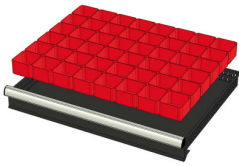

## WP RX 100 62P

Artikelcode: 775980

- 
- Industriële ladenblok met: 6 laden van 150 mm
  - 100% uitschuifbaar
  - 70 kg laadcapaciteit per lade
  - Centrale vergrendeling
  - Afmetingen (lxbxh): 640 x 717 x 1000 mm
-

## Optioneel toebehoren

772210  
48 SORTEERBAKJES 75x75mm  
(hoogte lade: 50mm)

772178  
48 SORTEERBAKJES 75x75mm  
(hoogte lade: 75mm)

772238  
48 SORTEERBAKJES 75x75mm  
(hoogte lade: 100-125mm)

772204  
24 SORTEERBAKJES 75x150mm  
(hoogte lade: 50mm)

772176  
24 SORTEERBAKJES 75x150mm  
(hoogte lade: 75mm)

772236  
24 SORTEERBAKJES 75x150mm  
(hoogte lade: 100-125mm)

772208  
12 SORTEERBAKJES 150x150mm  
(hoogte lade: 50mm)

772182  
12 SORTEERBAKJES 150x150mm  
(hoogte lade: 75mm)

772242  
12 SORTEERBAKJES 150x150mm  
(hoogte lade: 100-125mm)

772656  
12 CASSETTEN - 2 KANALEN (hoogte  
lade: 50 mm)

772626  
12 CASSETTEN - 2 KANALEN (hoogte  
lade: 75 mm)

772658  
12 CASSETTEN - 3 KANALEN (hoogte  
lade: 50 mm)