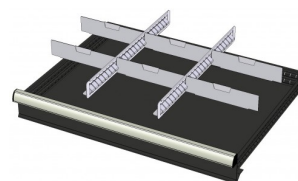

772628  
12 CASSETTEN - 3 KANALEN (hoogte  
lade: 75 mm)

772646  
12 CASSETTEN - 4 KANALEN (hoogte  
lade: 50 mm)

772616  
12 CASSETTEN - 4 KANALEN (hoogte  
lade: 75 mm)

772580  
2 x METALEN SCHEIDINGSPROFIEL  
(hoogte lade: 100-125mm)

772514  
2 x METALEN SCHEIDINGSPROFIEL  
(hoogte lade: 150mm)

772456  
2 x METALEN SCHEIDINGSPROFIEL  
(hoogte lade: 200mm)

772394  
2 x METALEN SCHEIDINGSPROFIEL  
(hoogte lade: 50mm)

772334  
2 x METALEN SCHEIDINGSPROFIEL  
(hoogte lade: 75mm)

772584  
2 x METALEN SCHEIDINGSPROFIEL  
+ 6 x STEEKWAND (hoogte lade:  
100-125mm)

772518  
2 x METALEN SCHEIDINGSPROFIEL  
+ 6 x STEEKWAND (hoogte lade:  
150mm)

772458  
2 x METALEN SCHEIDINGSPROFIEL  
+ 6 x STEEKWAND (hoogte lade:  
200mm)

772398  
2 x METALEN SCHEIDINGSPROFIEL  
+ 6 x STEEKWAND (hoogte lade:  
50mm)

772338  
2 x METALEN SCHEIDINGSPROFIEL  
+ 6 x STEEKWAND (hoogte lade:  
75mm)

772582  
3 x METALEN SCHEIDINGSPROFIEL  
+ 8 x STEEKWAND (hoogte lade:  
100-125mm)