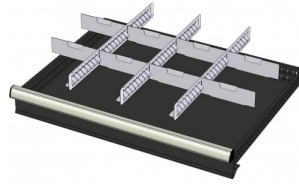

772584  
2 x METALEN SCHEIDINGSPROFIEL  
+ 6 x STEEKWAND (hoogte lade:  
100-125mm)

772518  
2 x METALEN SCHEIDINGSPROFIEL  
+ 6 x STEEKWAND (hoogte lade:  
150mm)

772458  
2 x METALEN SCHEIDINGSPROFIEL  
+ 6 x STEEKWAND (hoogte lade:  
200mm)

772398  
2 x METALEN SCHEIDINGSPROFIEL  
+ 6 x STEEKWAND (hoogte lade:  
50mm)

772338  
2 x METALEN SCHEIDINGSPROFIEL  
+ 6 x STEEKWAND (hoogte lade:  
75mm)

772582  
3 x METALEN SCHEIDINGSPROFIEL  
+ 8 x STEEKWAND (hoogte lade:  
100-125mm)

772516  
3 x METALEN SCHEIDINGSPROFIEL  
+ 8 x STEEKWAND (hoogte lade:  
150mm)

772396

3 x METALEN SCHEIDINGSPROFIEL  
+ 8 x STEEKWAND (hoogte lade:  
50mm)

772336

3 x METALEN SCHEIDINGSPROFIEL  
+ 8 x STEEKWAND (hoogte lade:  
75mm)