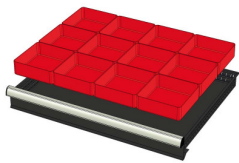

## WP RX 100 62P

Artikelcode: 775980

- 
- Industriële ladenblok met: 6 laden van 150 mm
  - 100% uitschuifbaar
  - 70 kg laadcapaciteit per lade
  - Centrale vergrendeling
  - Afmetingen (lxbxh): 640 x 717 x 1000 mm
-

## Optioneel toebehoren

772210  
48 SORTEERBAKJES 75x75mm  
(hoogte lade: 50mm)

772178  
48 SORTEERBAKJES 75x75mm  
(hoogte lade: 75mm)

772238  
48 SORTEERBAKJES 75x75mm  
(hoogte lade: 100-125mm)

772204  
24 SORTEERBAKJES 75x150mm  
(hoogte lade: 50mm)

772176  
24 SORTEERBAKJES 75x150mm  
(hoogte lade: 75mm)

772236  
24 SORTEERBAKJES 75x150mm  
(hoogte lade: 100-125mm)

772208  
12 SORTEERBAKJES 150x150mm  
(hoogte lade: 50mm)

772182  
12 SORTEERBAKJES 150x150mm  
(hoogte lade: 75mm)

772242  
12 SORTEERBAKJES 150x150mm  
(hoogte lade: 100-125mm)

772656  
12 CASSETTEN - 2 KANALEN (hoogte  
lade: 50 mm)

772626  
12 CASSETTEN - 2 KANALEN (hoogte  
lade: 75 mm)

772658  
12 CASSETTEN - 3 KANALEN (hoogte  
lade: 50 mm)