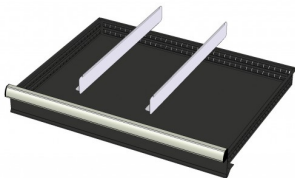

772176  
24 SORTEERBAKJES 75x150mm  
(hoogte lade: 75mm)

772236  
24 SORTEERBAKJES 75x150mm  
(hoogte lade: 100-125mm)

772208  
12 SORTEERBAKJES 150x150mm  
(hoogte lade: 50mm)

772182  
12 SORTEERBAKJES 150x150mm  
(hoogte lade: 75mm)

772242  
12 SORTEERBAKJES 150x150mm  
(hoogte lade: 100-125mm)

772656  
12 CASSETTEN - 2 KANALEN (hoogte  
lade: 50 mm)

772626  
12 CASSETTEN - 2 KANALEN (hoogte  
lade: 75 mm)

772658  
12 CASSETTEN - 3 KANALEN (hoogte  
lade: 50 mm)

772628  
12 CASSETTEN - 3 KANALEN (hoogte  
lade: 75 mm)

772646  
12 CASSETTEN - 4 KANALEN (hoogte  
lade: 50 mm)

772616  
12 CASSETTEN - 4 KANALEN (hoogte  
lade: 75 mm)

772580  
2 x METALEN SCHEIDINGSPROFIEL  
(hoogte lade: 100-125mm)

772514  
2 x METALEN SCHEIDINGSPROFIEL  
(hoogte lade: 150mm)

772456  
2 x METALEN SCHEIDINGSPROFIEL  
(hoogte lade: 200mm)

772394  
2 x METALEN SCHEIDINGSPROFIEL  
(hoogte lade: 50mm)

772334  
2 x METALEN SCHEIDINGSPROFIEL  
(hoogte lade: 75mm)