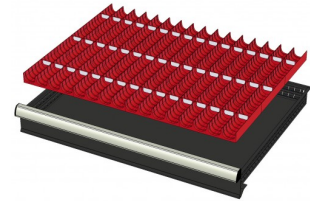

772176  
24 SORTEERBAKJES 75x150mm  
(hoogte lade: 75mm)

772236  
24 SORTEERBAKJES 75x150mm  
(hoogte lade: 100-125mm)

772208  
12 SORTEERBAKJES 150x150mm  
(hoogte lade: 50mm)

772182  
12 SORTEERBAKJES 150x150mm  
(hoogte lade: 75mm)

772242  
12 SORTEERBAKJES 150x150mm  
(hoogte lade: 100-125mm)

772656  
12 CASSETTEN - 2 KANALEN (hoogte  
lade: 50 mm)

772626  
12 CASSETTEN - 2 KANALEN (hoogte  
lade: 75 mm)

772658  
12 CASSETTEN - 3 KANALEN (hoogte  
lade: 50 mm)

772628  
12 CASSETTEN - 3 KANALEN (hoogte  
lade: 75 mm)

772646  
12 CASSETTEN - 4 KANALEN (hoogte  
lade: 50 mm)

772616  
12 CASSETTEN - 4 KANALEN (hoogte  
lade: 75 mm)

772580  
2 x METALEN SCHEIDINGSPROFIEL  
(hoogte lade: 100-125mm)

772514  
2 x METALEN SCHEIDINGSPROFIEL  
(hoogte lade: 150mm)

772456  
2 x METALEN SCHEIDINGSPROFIEL  
(hoogte lade: 200mm)

772394  
2 x METALEN SCHEIDINGSPROFIEL  
(hoogte lade: 50mm)

772334  
2 x METALEN SCHEIDINGSPROFIEL  
(hoogte lade: 75mm)