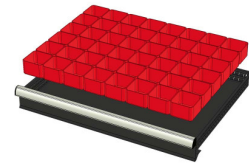

## WP RX 100 62P

Artikelcode: 775980

- 
- Industriële ladenblok met: 6 laden van 150 mm
  - 100% uitschuifbaar
  - 70 kg laadcapaciteit per lade
  - Centrale vergrendeling
  - Afmetingen (lxbxh): 640 x 717 x 1000 mm
-

## Optioneel toebehoren

772210  
48 SORTEERBAKJES 75x75mm  
(hoogte lade: 50mm)

772178  
48 SORTEERBAKJES 75x75mm  
(hoogte lade: 75mm)

772238  
48 SORTEERBAKJES 75x75mm  
(hoogte lade: 100-125mm)

772204  
24 SORTEERBAKJES 75x150mm  
(hoogte lade: 50mm)

772176  
24 SORTEERBAKJES 75x150mm  
(hoogte lade: 75mm)

772236  
24 SORTEERBAKJES 75x150mm  
(hoogte lade: 100-125mm)

772208  
12 SORTEERBAKJES 150x150mm  
(hoogte lade: 50mm)

772182  
12 SORTEERBAKJES 150x150mm  
(hoogte lade: 75mm)

772242  
12 SORTEERBAKJES 150x150mm  
(hoogte lade: 100-125mm)

772656  
12 CASSETTEN - 2 KANALEN (hoogte  
lade: 50 mm)

772626  
12 CASSETTEN - 2 KANALEN (hoogte  
lade: 75 mm)

772658  
12 CASSETTEN - 3 KANALEN (hoogte  
lade: 50 mm)