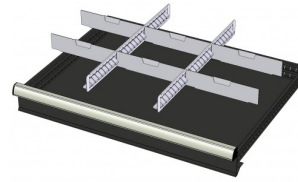

772628  
12 CASSETTEN - 3 KANALEN (hoogte  
lade: 75 mm)

772646  
12 CASSETTEN - 4 KANALEN (hoogte  
lade: 50 mm)

772616  
12 CASSETTEN - 4 KANALEN (hoogte  
lade: 75 mm)

772580  
2 x METALEN SCHEIDINGSPROFIEL  
(hoogte lade: 100-125mm)

772514  
2 x METALEN SCHEIDINGSPROFIEL  
(hoogte lade: 150mm)

772456  
2 x METALEN SCHEIDINGSPROFIEL  
(hoogte lade: 200mm)

772394  
2 x METALEN SCHEIDINGSPROFIEL  
(hoogte lade: 50mm)

772334  
2 x METALEN SCHEIDINGSPROFIEL  
(hoogte lade: 75mm)

772584  
2 x METALEN SCHEIDINGSPROFIEL  
+ 6 x STEEKWAND (hoogte lade:  
100-125mm)

772518  
2 x METALEN SCHEIDINGSPROFIEL  
+ 6 x STEEKWAND (hoogte lade:  
150mm)

772458  
2 x METALEN SCHEIDINGSPROFIEL  
+ 6 x STEEKWAND (hoogte lade:  
200mm)

772398  
2 x METALEN SCHEIDINGSPROFIEL  
+ 6 x STEEKWAND (hoogte lade:  
50mm)

772338  
2 x METALEN SCHEIDINGSPROFIEL  
+ 6 x STEEKWAND (hoogte lade:  
75mm)

772582  
3 x METALEN SCHEIDINGSPROFIEL  
+ 8 x STEEKWAND (hoogte lade:  
100-125mm)