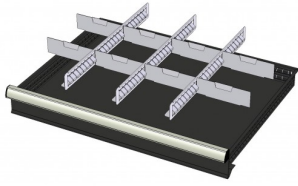

772584  
2 x METALEN SCHEIDINGSPROFIEL  
+ 6 x STEEKWAND (hoogte lade:  
100-125mm)

772518  
2 x METALEN SCHEIDINGSPROFIEL  
+ 6 x STEEKWAND (hoogte lade:  
150mm)

772458  
2 x METALEN SCHEIDINGSPROFIEL  
+ 6 x STEEKWAND (hoogte lade:  
200mm)

772398  
2 x METALEN SCHEIDINGSPROFIEL  
+ 6 x STEEKWAND (hoogte lade:  
50mm)

772338  
2 x METALEN SCHEIDINGSPROFIEL  
+ 6 x STEEKWAND (hoogte lade:  
75mm)

772582  
3 x METALEN SCHEIDINGSPROFIEL  
+ 8 x STEEKWAND (hoogte lade:  
100-125mm)

772516  
3 x METALEN SCHEIDINGSPROFIEL  
+ 8 x STEEKWAND (hoogte lade:  
150mm)

772396

3 x METALEN SCHEIDINGSPROFIEL  
+ 8 x STEEKWAND (hoogte lade:  
50mm)

772336

3 x METALEN SCHEIDINGSPROFIEL  
+ 8 x STEEKWAND (hoogte lade:  
75mm)