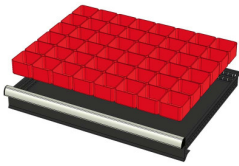

WP RX 100 62P

Artikelcode: 775980

-
- Industriële ladenblok met: 6 laden van 150 mm
 - 100% uitschuifbaar
 - 70 kg laadcapaciteit per lade
 - Centrale vergrendeling
 - Afmetingen (lxbxh): 640 x 717 x 1000 mm
-

Optioneel toebehoren

772210
48 SORTEERBAKJES 75x75mm
(hoogte lade: 50mm)

772178
48 SORTEERBAKJES 75x75mm
(hoogte lade: 75mm)

772238
48 SORTEERBAKJES 75x75mm
(hoogte lade: 100-125mm)

772204
24 SORTEERBAKJES 75x150mm
(hoogte lade: 50mm)

772176
24 SORTEERBAKJES 75x150mm
(hoogte lade: 75mm)

772236
24 SORTEERBAKJES 75x150mm
(hoogte lade: 100-125mm)

772208
12 SORTEERBAKJES 150x150mm
(hoogte lade: 50mm)

772182
12 SORTEERBAKJES 150x150mm
(hoogte lade: 75mm)

772242
12 SORTEERBAKJES 150x150mm
(hoogte lade: 100-125mm)

772656
12 CASSETTEN - 2 KANALEN (hoogte
lade: 50 mm)

772626
12 CASSETTEN - 2 KANALEN (hoogte
lade: 75 mm)

772658
12 CASSETTEN - 3 KANALEN (hoogte
lade: 50 mm)