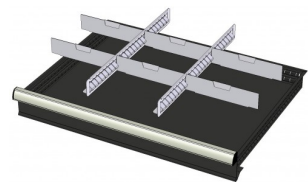

772628  
12 CASSETTEN - 3 KANALEN (hoogte  
lade: 75 mm)

772646  
12 CASSETTEN - 4 KANALEN (hoogte  
lade: 50 mm)

772616  
12 CASSETTEN - 4 KANALEN (hoogte  
lade: 75 mm)

772580  
2 x METALEN SCHEIDINGSPROFIEL  
(hoogte lade: 100-125mm)

772514  
2 x METALEN SCHEIDINGSPROFIEL  
(hoogte lade: 150mm)

772456  
2 x METALEN SCHEIDINGSPROFIEL  
(hoogte lade: 200mm)

772394  
2 x METALEN SCHEIDINGSPROFIEL  
(hoogte lade: 50mm)

772334  
2 x METALEN SCHEIDINGSPROFIEL  
(hoogte lade: 75mm)

772584  
2 x METALEN SCHEIDINGSPROFIEL  
+ 6 x STEEKWAND (hoogte lade:  
100-125mm)

772518  
2 x METALEN SCHEIDINGSPROFIEL  
+ 6 x STEEKWAND (hoogte lade:  
150mm)

772458  
2 x METALEN SCHEIDINGSPROFIEL  
+ 6 x STEEKWAND (hoogte lade:  
200mm)

772398  
2 x METALEN SCHEIDINGSPROFIEL  
+ 6 x STEEKWAND (hoogte lade:  
50mm)

772338  
2 x METALEN SCHEIDINGSPROFIEL  
+ 6 x STEEKWAND (hoogte lade:  
75mm)

772582  
3 x METALEN SCHEIDINGSPROFIEL  
+ 8 x STEEKWAND (hoogte lade:  
100-125mm)