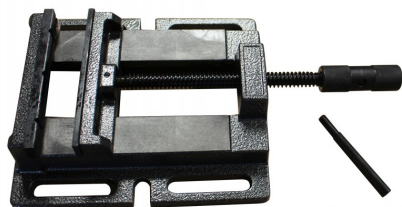

## Spanklem met vlakke bekken 75 mm

Artikelcode: 45005

### Kenmerken

Type spanklem:  
Bekbreedte mm:  
Max. opening:  
Gewicht kg:

Vlakke bekken  
75 mm  
75 mm  
3,5 kg

- 
- Economische uitvoering die past bij de meeste kolomboormachines
-