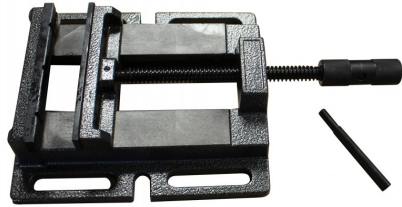

## Spanklem met vlakke bekken 75 mm

Artikelcode: 45005

### Kenmerken

Type spanklem:  
Bekbreedte mm:  
Max. opening:  
Gewicht kg:

Vlakke bekken  
75 mm  
75 mm  
3,5 kg

- 
- Economische uitvoering die past bij de meeste kolomboormachines
-