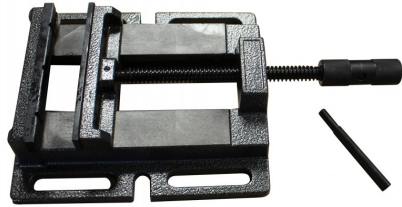

Spanklem met vlakke bekken 75 mm

Artikelcode: 45005

Kenmerken

Type spanklem:
Bekbreedte mm:
Max. opening:
Gewicht kg:

Vlakke bekken
75 mm
75 mm
3,5 kg

-
- Economische uitvoering die past bij de meeste kolomboormachines
-