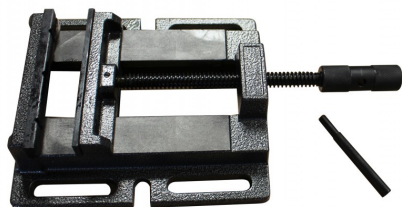

Spanklem met vlakke bekken 75 mm

Artikelcode: 45005

Kenmerken

Type spanklem:
Bekbreedte mm:
Max. opening:
Gewicht kg:

Vlakke bekken
75 mm
75 mm
3,5 kg

-
- Economische uitvoering die past bij de meeste kolomboormachines
-