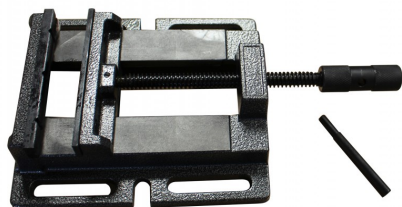

Spanklem met vlakke bekken 150 mm

Artikelcode: 45020

Kenmerken

Type spanklem:
Bekbreedte mm:
Max. opening:
Gewicht kg:

Vlakke bekken
150 mm
150 mm
7,5 kg

-
- Economische uitvoering die past bij de meeste kolomboormachines
-