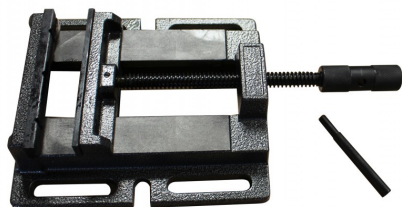

## Spanklem met vlakke bekken 150 mm

Artikelcode: 45020

### Kenmerken

Type spanklem:  
Bekbreedte mm:  
Max. opening:  
Gewicht kg:

Vlakke bekken  
150 mm  
150 mm  
7,5 kg

- 
- Economische uitvoering die past bij de meeste kolomboormachines
-