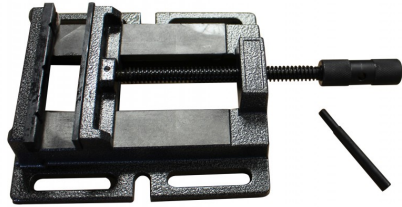

Spanklem met vlakke bekken 150 mm

Artikelcode: 45020

Kenmerken

Type spanklem:
Bekbreedte:
Max. opening:
Gewicht:

Vlakke bekken
150 mm
150 mm
7,5 kg

-
- Economische uitvoering die past bij de meeste kolomboormachines
-