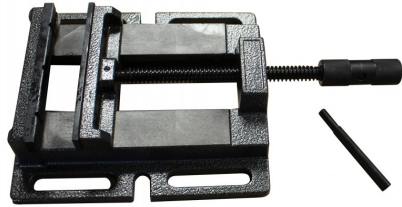

Spanklem met vlakke bekken 150 mm

Artikelcode: 45020

Kenmerken

Type spanklem:
Bekbreedte mm:
Max. opening:
Gewicht kg:

Vlakke bekken
150 mm
150 mm
7,5 kg

-
- Economische uitvoering die past bij de meeste kolomboormachines
-