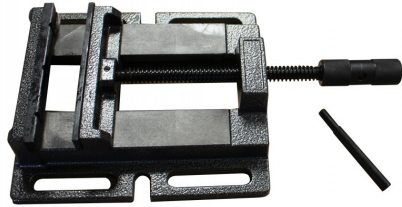

## Spanklem met vlakke bekken 150 mm

Artikelcode: 45020

### Kenmerken

Type spanklem:  
Bekbreedte mm:  
Max. opening:  
Gewicht kg:

Vlakke bekken  
150 mm  
150 mm  
7,5 kg

- 
- Economische uitvoering die past bij de meeste kolomboormachines
-