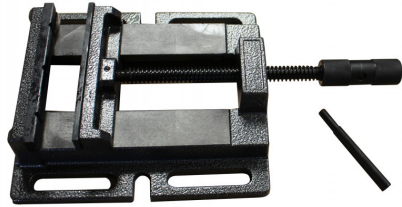

## Spanklem met vlakke bekken 125 mm

Artikelcode: 45015

### Kenmerken

Type spanklem:  
Bekbreedte mm:  
Max. opening:  
Gewicht:

Vlakke bekken  
125 mm  
125 mm  
6 kg

- 
- Economische uitvoering die past bij de meeste kolomboormachines
-