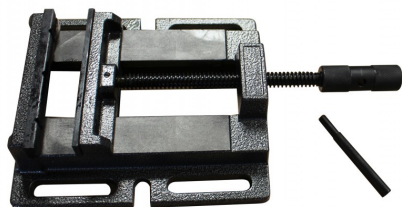

Spanklem met vlakke bekken 125 mm

Artikelcode: 45015

Kenmerken

Type spanklem:
Bekbreedte mm:
Max. opening:
Gewicht kg:

Vlakke bekken
125 mm
125 mm
6 kg

-
- Economische uitvoering die past bij de meeste kolomboormachines
-