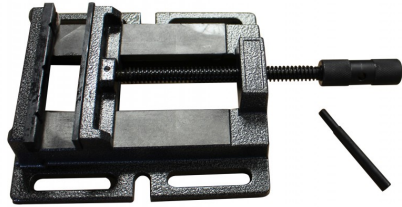

Spanklem met vlakke bekken 125 mm

Artikelcode: 45015

Kenmerken

Type spanklem:
Bekbreedte mm:
Max. opening:
Gewicht kg:

Vlakke bekken
125 mm
125 mm
6 kg

-
- Economische uitvoering die past bij de meeste kolomboormachines
-