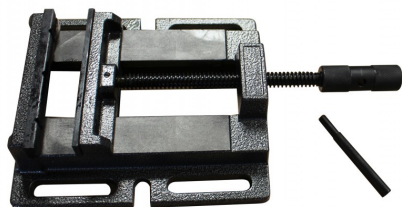

## Spanklem met vlakke bekken 100 mm

Artikelcode: 45010

### Kenmerken

Type spanklem:  
Bekbreedte mm:  
Max. opening:  
Gewicht kg:

Vlakke bekken  
100 mm  
100 mm  
4,5 kg

- 
- Economische uitvoering die past bij de meeste kolomboormachines
-