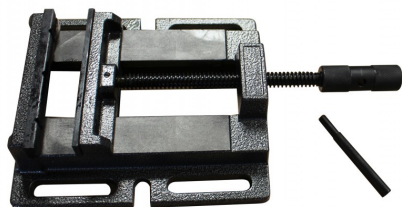

Spanklem met vlakke bekken 100 mm

Artikelcode: 45010

Kenmerken

Type spanklem:
Bekbreedte mm:
Max. opening:
Gewicht kg:

Vlakke bekken
100 mm
100 mm
4,5 kg

-
- Economische uitvoering die past bij de meeste kolomboormachines
-