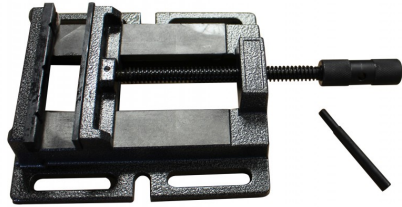

Spanklem met vlakke bekken 100 mm

Artikelcode: 45010

Kenmerken

Type spanklem:
Bekbreedte:
Max. opening:
Gewicht:

Vlakke bekken
100 mm
100 mm
4,5 kg

-
- Economische uitvoering die past bij de meeste kolomboormachines
-