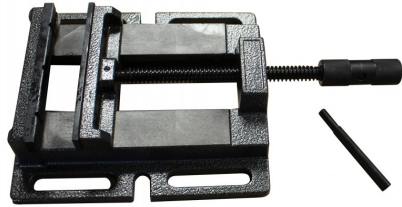

Spanklem met vlakke bekken 100 mm

Artikelcode: 45010

Kenmerken

Type spanklem:
Bekbreedte mm:
Max. opening:
Gewicht kg:

Vlakke bekken
100 mm
100 mm
4,5 kg

-
- Economische uitvoering die past bij de meeste kolomboormachines
-