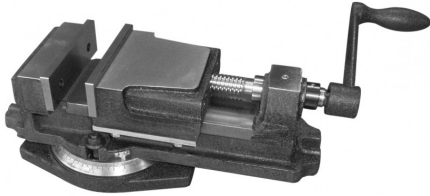

Spanklem precisie LK 130

Artikelcode: 45110

Kenmerken

Type spanklem:
Bekbreedte mm:
Max. opening:
Gewicht kg:

Precisie machineklem
125 mm
0-78 mm
19 kg

-
- Vervaardigd uit hoogwaardig gietstaal, geleidingen gehard en geslepen
 - Afgeschermdde spil
 - LV 50 en LV 60 beschikken over verstelbare geharde bekken voor een max. opening
-