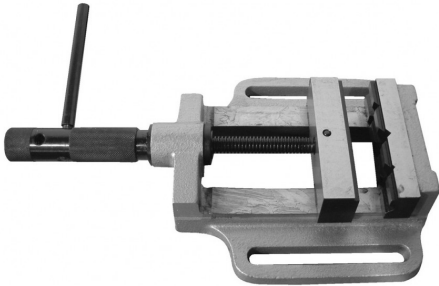

## Spanklem met prismabekken 75 mm

Artikelcode: 45029

### Kenmerken

Type spanklem:  
Bekbreedte mm:  
Max. opening:  
Gewicht kg:

Prismabekken  
75 mm  
75 mm  
4 kg

- 
- Professionele klemmen met prismabekken waarmee ook ronde werkstukken stevig worden vastgeklemd
-