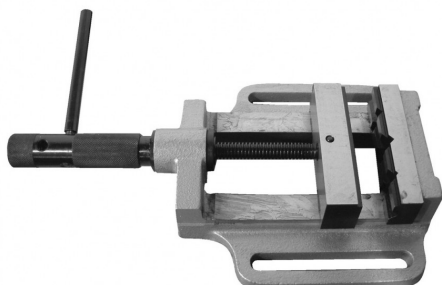

Spanklem met prismabekken 75 mm

Artikelcode: 45029

Kenmerken

Type spanklem:
Bekbreedte mm:
Max. opening:
Gewicht kg:

Prismabekken
75 mm
75 mm
4 kg

-
- Professionele klemmen met prismabekken waarmee ook ronde werkstukken stevig worden vastgeklemd
-