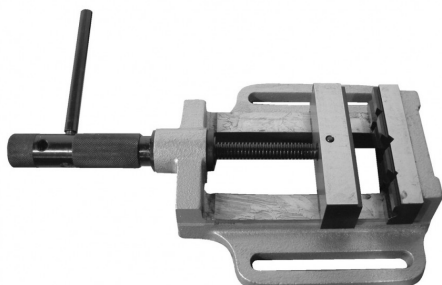

## Spanklem met prismabekken 75 mm

Artikelcode: 45029

### Kenmerken

Type spanklem:  
Bekbreedte mm:  
Max. opening:  
Gewicht kg:

Prismabekken  
75 mm  
75 mm  
4 kg

- 
- Professionele klemmen met prismabekken waarmee ook ronde werkstukken stevig worden vastgeklemd
-