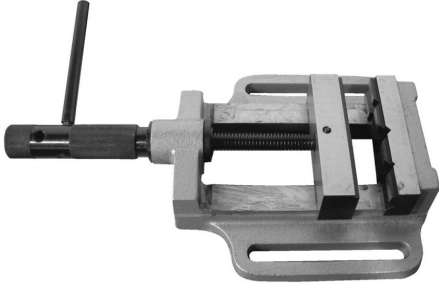

## Spanklem met prismabekken 75 mm

Artikelcode: 45029

### Kenmerken

Type spanklem:  
Bekbreedte:  
Max. opening:  
Gewicht:

Prismabekken  
75 mm  
75 mm  
4 kg

- 
- Professionele klemmen met prismabekken waarmee ook ronde werkstukken stevig worden vastgeklemd
-