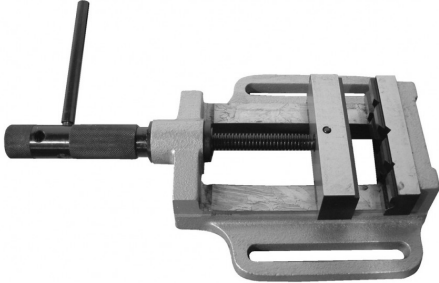

## Spanklem met prismabekken 150 mm

Artikelcode: 45032

### Kenmerken

Type spanklem:  
Bekbreedte mm:  
Max. opening:  
Gewicht kg:

Prismabekken  
150 mm  
150 mm  
12 kg

- 
- Professionele klemmen met prismabekken waarmee ook ronde werkstukken stevig worden vastgeklemd
-