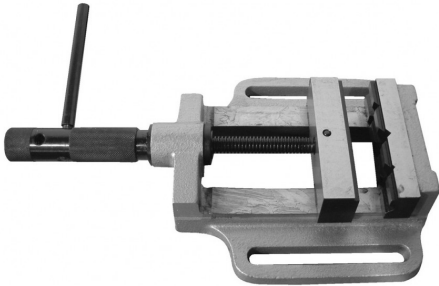

Spanklem met prismabekken 150 mm

Artikelcode: 45032

Kenmerken

Type spanklem:
Bekbreedte mm:
Max. opening:
Gewicht kg:

Prismabekken
150 mm
150 mm
12 kg

-
- Professionele klemmen met prismabekken waarmee ook ronde werkstukken stevig worden vastgeklemd
-