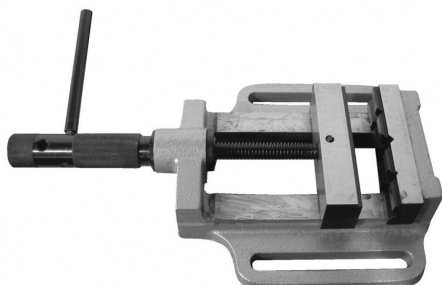

Spanklem met prismabekken 150 mm

Artikelcode: 45032

Kenmerken

Type spanklem:
Bekbreedte mm:
Max. opening:
Gewicht kg:

Prismabekken
150 mm
150 mm
12 kg

-
- Professionele klemmen met prismabekken waarmee ook ronde werkstukken stevig worden vastgeklemd
-