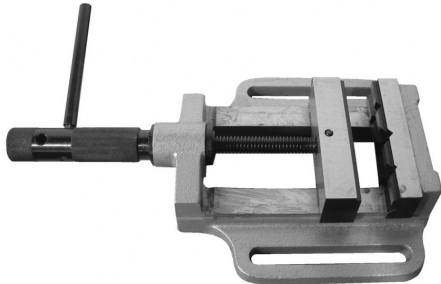

## Spanklem met prismabekken 125 mm

Artikelcode: 45031

### Kenmerken

Type spanklem:	Prismabekken
Bekbreedte mm:	125 mm
Max. opening:	125 mm
Gewicht kg:	8,2 kg

- 
- Professionele klemmen met prismabekken waarmee ook ronde werkstukken stevig worden vastgeklemd
  - Lengte fixatiegleuf: +/- 15cm
  - Breedte fixatiegleuf: +/- 1.5cm
  - Afstand tussen de 2 fixatiegleuven: +/- 18cm
-