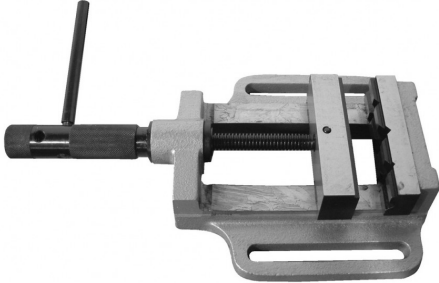

## Spanklem met prismabekken 125 mm

Artikelcode: 45031

### Kenmerken

Type spanklem:  
Bekbreedte mm:  
Max. opening:  
Gewicht kg:

Prismabekken  
125 mm  
125 mm  
8,2 kg

- 
- Professionele klemmen met prismabekken waarmee ook ronde werkstukken stevig worden vastgeklemd
-