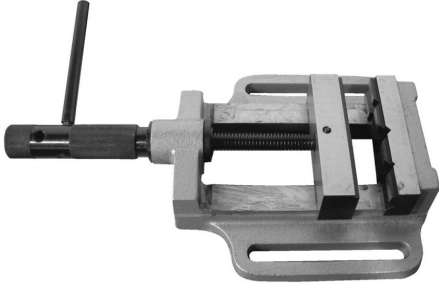

Spanklem met prismabekken 125 mm

Artikelcode: 45031

Kenmerken

Type spanklem:
Bekbreedte mm:
Max. opening:
Gewicht kg:

Prismabekken
125 mm
125 mm
8,2 kg

-
- Professionele klemmen met prismabekken waarmee ook ronde werkstukken stevig worden vastgeklemd
-