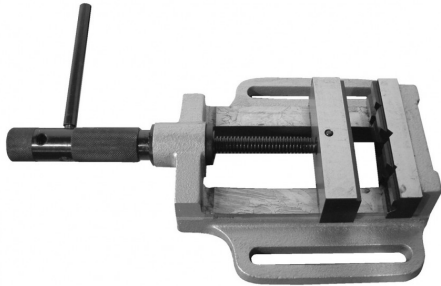

## Spanklem met prismabekken 125 mm

Artikelcode: 45031

### Kenmerken

Type spanklem:	Prismabekken
Bekbreedte mm:	125 mm
Max. opening:	125 mm
Gewicht kg:	8,2 kg

- Professionele klemmen met prismabekken waarmee ook ronde werkstukken stevig worden vastgeklemd
- Lengte fixatiegleuf: +/- 15cm
- Breedte fixatiegleuf: +/- 1.5cm
- Afstand tussen de 2 fixatiegleuven: +/- 18cm