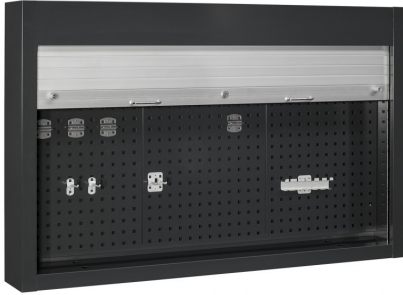

SMASER 02

Artikelcode: SMASER 02

Afsluitbare geperforeerde rugwand van 1000 mm d.m.v een vergrendelbare rolluik.

- Met geïsoleerde aluminium schuifsluiting met slot
 - Geperforeerde binnenpaneel
-