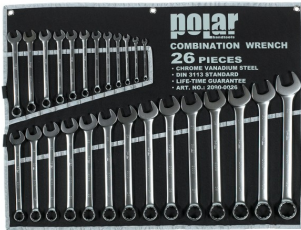

Set ringsteeksleutels van 6 tot 32mm - 26 delig

Artikelcode: 2090-0026

Maten: 6 - 7 - 8 - 9 - 10 - 11 - 12 - 13 - 14 - 15 - 16 - 17 - 18 - 19 - 20 - 21 - 22 - 23 - 24 - 25 - 26 - 27 - 28 - 29 - 30
- 32 mm
