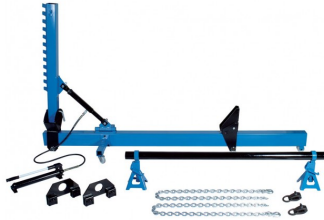

RGS100 UITDEUKSET

Artikelcode: 8951089054

Kenmerken

A mm:	2900 mm
B mm:	1600 mm
C mm:	600-700 mm
D mm:	0-1900 mm
E mm:	720 mm
Hellingsgraad:	2 x 45 °
Gewicht kg:	230 kg

Eenvoudig te gebruiken uitdeuker. Eenvoudig verplaatsbaar met olie- en zuurbestendige plastic wielen.

- Sterke 8" 10 t drukcilinder
- Trekarm kan 45° opzij worden gekanteld
- Nauwkeurige controle van pomp maakt kleinere of zelfs zeer nauwkeurige uitdeuktoepassingen mogelijk
- PHP10 is een ideale aanvulling op dit gereedschap dat tijd bespaart en de benodigde handmatige inspanningen vermindert Levering omvat:
 - 1 handpomp met hogedrukslang (lengte 1,50 m)
 - 2 kettingen, lengte 1,50 m (model RGS100K-8951011083) met haak (model RGS100H-8951011082)
 - 2 assteunen, in hoogte verstelbaar (model RGS100UB - 8951011080)
 - 2 lange klemmen - gatdiameter 75 mm (model RGS100UK - 8951011084)
 - 1 dwarsbuis, lengte 1,80 m, diameter 74 mm (model RGS100QU - 8951011081)
 - 2 universele zelfspannende klemmen met ring (895031593)
 - 1 steun, compleet (haaienvin)