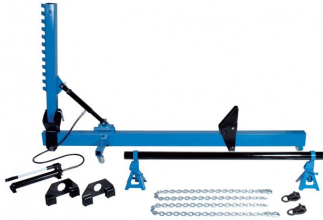

RGS100 UITDEUKSET

Artikelcode: 8951089054

Kenmerken

A mm:	2900 mm
B mm:	1600 mm
C mm:	600-700 mm
D mm:	0-1900 mm
E mm:	720 mm
Hellingsgraad:	2 x 45 °
Gewicht kg:	230 kg

Eenvoudig te gebruiken uitdeuker. Eenvoudig verplaatsbaar met olie- en zuurbestendige plastic wielen.

- Sterke 8" 10 t drukcilinder
- Trekarm kan 45° opzij worden gekanteld
- Nauwkeurige controle van pomp maakt kleinere of zelfs zeer nauwkeurige uitdeuktoepassingen mogelijk
- PHP10 is een ideale aanvulling op dit gereedschap dat tijd bespaart en de benodigde handmatige inspanningen vermindert Levering omvat:
 - 1 handpomp met hogedrukslang (lengte 1,50 m)
 - 2 kettingen, lengte 1,50 m (model RGS100K-8951011083) met haak (model RGS100H-8951011082)
 - 2 assteunen, in hoogte verstelbaar (model RGS100UB - 8951011080)
 - 2 lange klemmen - gatdiameter 75 mm (model RGS100UK - 8951011084)
 - 1 dwarsbuis, lengte 1,80 m, diameter 74 mm (model RGS100QU - 8951011081)
 - 2 universele zelfspannende klemmen met ring (895031593)
 - 1 steun, compleet (haaienvin)