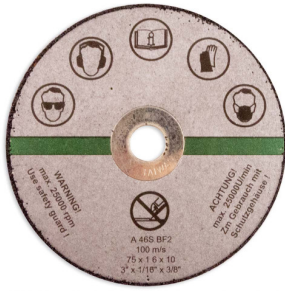

Optioneel toebehoren

CA155312
DOORSLIJPSCHIJVEN (5PC)