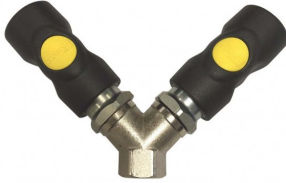

Persluchtverdeler 3 x 3/8" (incl. PREVOST veiligheidskoppelingen)

Artikelcode: ASI06.8102

2- Weg persluchtverdeler met 3/8" ingang en 2 PREVOST veiligheidsnelkoppelingen ASI06 aan de uitgang.

- Dankzij de kwartslag kan klein aansleechen: door de doordring van de steeknippel en snelkoppeling van 6mm
- Intoneel materiaal: lichtgewicht en lichtgewicht materiaal uit duurzaam technisch kunststof
- Minder enal krezen en kwetsbare aansluiting: kunststofhuis
- Gemakkelijk herleidbare drukknop: Snelkoppelinghuis is na montage vrij van positionering
- Clein hie eker 700N/mm²
- Merkmerk: Maximaal 19 bar
- Temperatuurbereik: -15°C tot + 70°C
- Alle draaiaansluitingen RSD draad
- ASI06 kan worden gebruikt om de volgende snelkoppelingen te vervangen: Arro 210; Cejn 300; Gromelle GD16400; Hansen 20/4 RO; JWL 512,522,532, 572; Legris C9000 94-A06; Oetiker SC A1; Orion 44516, 44526; Rectus 14, 22; Tomco 100; Transair Cp-A1
- **ABRO** rekorte veiligheidskoppeling
- Tip: Gebruik steeds verharde steeknippels