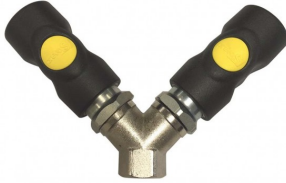

Persluchtverdeler 3 x 3/8" (incl. PREVOST veiligheidskoppelingen)

Artikelcode: ASI06.8102

2- Weg persluchtverdeler met 3/8" ingang en 2 PREVOST veiligheidsnelkoppelingen ASI06 aan de uitgang.

- Dankzij de kwartslag kan klein aansleechen: door de doordring van de steeknippel en snelkoppeling van 6mm
- Intoneel materiaal: lichtgewicht en lichtgewicht materiaal uit duurzaam technisch kunststof
- Minder enal krassen en kwetsbare aansluiting: kunststofhuis
- Gemakkelijk herleidbare drukknop: Snelkoppelinghuis is na montage vrij van positionering
- Clauw bij 6000 RPM
- Merkmerk: Maximaal 12 bar
- Temperatuurbereik: -15°C tot + 70°C
- Alle draaiaansluitingen RSD draad
- ASI06 kan worden gebruikt om de volgende snelkoppelingen te vervangen: Arro 210; Cejn 300; Gromelle GD16400; Hansen 20/4 RO; JWL 512,522,532, 572; Legris C9000 94-A06; Oetiker SC A1; Orion 44516, 44526; Rectus 14, 22; Tomco 100; Transair Cp-A1
- **ABRO** rekorte veiligheidskoppeling
- Tip: Gebruik steeds verharde steeknippels