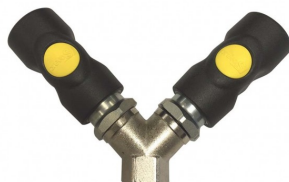

## Persluchtverdeler 3 x 3/8" (incl. PREVOST veiligheidskoppelingen)

Artikelcode: ASI06.8102

2- Weg persluchtverdeler met 3/8" ingang en 2 PREVOST veiligheidsnelkoppelingen ASI06 aan de uitgang.

- Dankzij de kwartslag kan klein aansleeken: door de doordring van de steeknippel en snelkoppeling van 6mm
- Intoneel materiaal: lichtgewicht en lichtgewicht materiaal uit duurzaam technisch kunststof
- Minder enal krassen en kwetsbare aansluiting: kunststofhuis
- Gemakkelijk herleidbare drukknop: Snelkoppelinghuis is na montage vrij van positionering
- Clauw bij 6mm 700N/mm<sup>2</sup>
- Merkmerk: Maximaal 12 bar
- Temperatuurbereik: -15°C tot + 70°C
- Alle draaiaansluitingen RSD draad
- ASI06 kan worden gebruikt om de volgende snelkoppelingen te vervangen: Arro 210; Cejn 300; Gromelle GD16400; Hansen 20/4 RO; JWL 512.522.532, 572; Legris C9000 94-A06; Oetiker SC A1; Orion 44516, 44526; Rectus 14, 22; Tomco 100; Transair Cp-A1
- **ABRO** rekorte veiligheidskoppeling
- Tip: Gebruik steeds verharde steeknippels