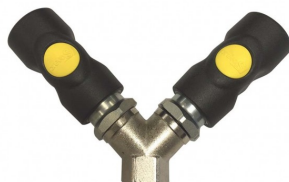

## Persluchtverdeler 3 x 3/8" (incl. PREVOST veiligheidskoppelingen)

Artikelcode: ASI06.8102

2- Weg persluchtverdeler met 3/8" ingang en 2 PREVOST veiligheidsnelkoppelingen ASI06 aan de uitgang.

- Dankzij de kwartslag kan klein aansleeken: door de doordruk van de steeknippel en snelkoppeling van 6mm
- Intoneel materiaal: lichtgewicht en lichtgewicht materiaal uit duurzaam technisch kunststof
- Minder enal krezen en kwetsbare aansluiting: kunststofhuis
- Gemakkelijk herleidbare drukknop: Snelkoppelinghuis is na montage vrij van positionering
- Clauw bij 6mm 700N/mm<sup>2</sup>
- Merkmerk: Maximaal 12 bar
- Temperatuurbereik: -15°C tot + 70°C
- Alle draadansluitingen RSD draad
- ASI06 kan worden gebruikt om de volgende snelkoppelingen te vervangen: Arro 210; Cejn 300; Gromelle GD16400; Hansen 20/4 RO; JWL 512.522.532, 572; Legris C9000 94-A06; Oetiker SC A1; Orion 44516, 44526; Rectus 14, 22; Tomco 100; Transair Cp-A1
- **ABRO** rekorte veiligheidskoppeling
- Tip: Gebruik steeds verharde steeknippels