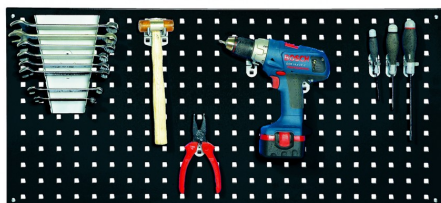

## Perfo rugwandpaneel voor gereedschap

Artikelcode: 772836

---

Perfo rugwandpaneel voor montage aan de muur (ophangen gereedschap)

- Breedte: 1000 mm
- Hoogte: 450 mm

\*exclusief afgebeelde gereedschappen