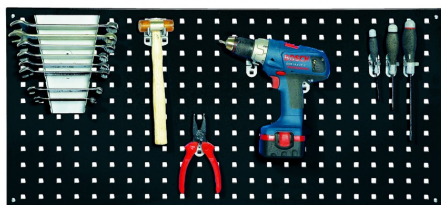

Perfo rugwandpaneel voor gereedschap

Artikelcode: 772836

Perfo rugwandpaneel voor montage aan de muur (ophangen gereedschap)

- Breedte: 1000 mm
- Hoogte: 450 mm

*exclusief afgebeelde gereedschappen
