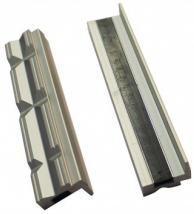

Multifunctionele bankschroef

Artikelcode: 45222

-
- Bankschroef van industriële kwaliteit, 360° draibare basis met geharde pijpbekken en geharde klembek.
 - De bankvijs kan onder hoek geplaatst worden in 4 posities tussen 0° en 90° en is uitgerust met vervangbare pijpbekken.
-

Optioneel toebehoren

45232
Set aluminium klauwen met
prismabekken

45230
Set zachte aluminium klauwen