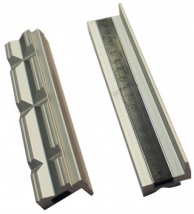

Multifunctionele bankschroef

Artikelcode: 45222

-
- Bankschroef van industriële kwaliteit, 360° draaibare basis met geharde pijpbekken en geharde klembek.
 - De bankvijs kan onder hoek geplaatst worden in 4 posities tussen 0° en 90° en is uitgerust met vervangbare pijpbekken.
-

Optioneel toebehoren

45232
Set aluminium klauwen met
prismabekken

45230
Set zachte aluminium klauwen