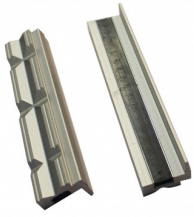

Multifunctionele bankschroef

Artikelcode: 45222

-
- Bankschroef van industriële kwaliteit, 360° draaibare basis met geharde pijpbekken en geharde klembek.
 - De bankvijs kan onder hoek geplaatst worden in 4 posities tussen 0° en 90° en is uitgerust met vervangbare pijpbekken.
-

Optioneel toebehoren

45232
Set aluminium klauwen met
prismabekken

45230
Set zachte aluminium klauwen