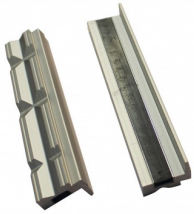

## Multifunctionele bankschroef

Artikelcode: 45222

- 
- Bankschroef van industriële kwaliteit, 360° draaibare basis met geharde pijpbekken en geharde klembek.
  - De bankvijs kan onder hoek geplaatst worden in 4 posities tussen 0° en 90° en is uitgerust met vervangbare pijpbekken.
-

## Optioneel toebehoren

45232  
Set aluminium klauwen met  
prismabekken

45230  
Set zachte aluminium klauwen