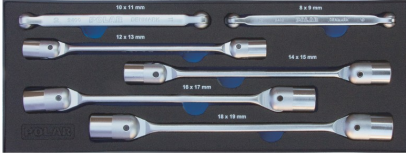

MOD. 1812 Kniesleutels van 8 tot 19mm - 6 delig

Artikelcode: 1812-0006

Maten: 8x10 - 9x11 - 11x13 - 12x14 - 17x19 - 19x22 - 24x27 mm
