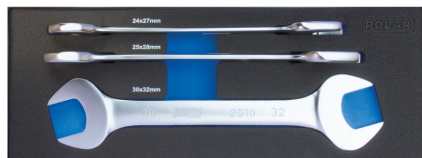

MOD. 1805 B Steeksleutels van 24 tot 32mm - 3 delig

Artikelcode: 1805-0003

Maten: 24x27 - 25x28 - 30x32 mm
