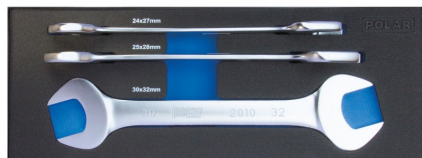

## MOD. 1805 B Steeksleutels van 24 tot 32mm - 3 delig

Artikelcode: 1805-0003

---

Maten: 24x27 - 25x28 - 30x32 mm

---