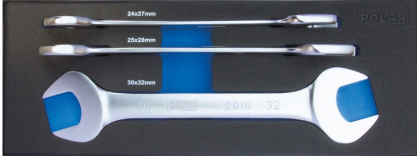

## MOD. 1805 B Steeksleutels van 24 tot 32mm - 3 delig

Artikelcode: 1805-0003

---

Maten: 24x27 - 25x28 - 30x32 mm

---