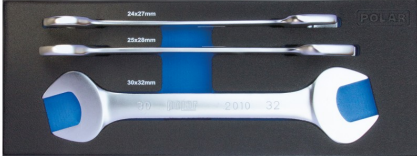

MOD. 1805 B Steeksleutels van 24 tot 32mm - 3 delig

Artikelcode: 1805-0003

Maten: 24x27 - 25x28 - 30x32 mm
