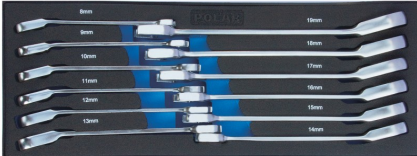

MOD. 1807 Ringsteekkratelsleutels van 8 tot 19mm - 12 delig

Artikelcode: 1807-0012

Maten: 8 - 9 - 10 - 11 - 12 - 13 - 14 - 15 - 16 - 17 - 18 - 19 mm
