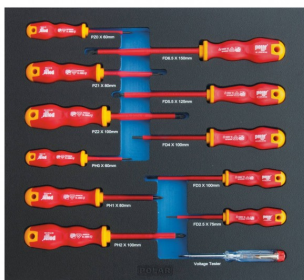

MOD. 1860 geïsoleerde schroevendraaierset - 12 stuks

Artikelcode: 1860-0012

12-delige set 1000V geïsoleerde schroevendraaiers voor elektrische werkzaamheden.
