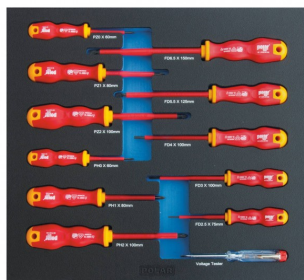

MOD. 1860 geïsoleerde schroevendraaierset - 12 stuks

Artikelcode: 1860-0012

12-delige set 1000V geïsoleerde schroevendraaiers voor elektrische werkzaamheden.
