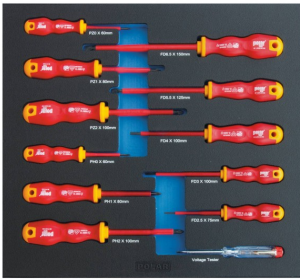

MOD. 1860 geïsoleerde schroevendraaierset - 12 stuks

Artikelcode: 1860-0012

12-delige set 1000V geïsoleerde schroevendraaiers voor elektrische werkzaamheden.
