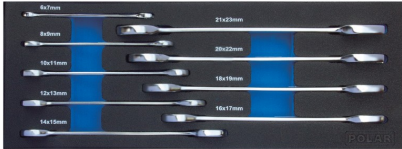

## MOD. 1805 Steeksleutels van 6 tot 23mm - 9 delig

Artikelcode: 1805-0009

---

Maten: 6x7 - 8x9 - 10x11 - 12x13 - 14x15 - 16x17 - 18x19 - 20x22 - 21x23 mm

---