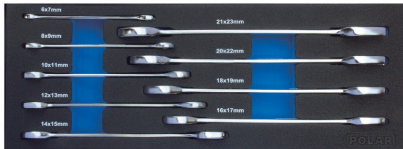

MOD. 1805 Steeksleutels van 6 tot 23mm - 9 delig

Artikelcode: 1805-0009

Maten: 6x7 - 8x9 - 10x11 - 12x13 - 14x15 - 16x17 - 18x19 - 20x22 - 21x23 mm
