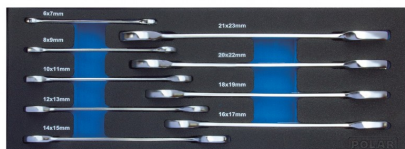

MOD. 1805 Steeksleutels van 6 tot 23mm - 9 delig

Artikelcode: 1805-0009

Maten: 6x7 - 8x9 - 10x11 - 12x13 - 14x15 - 16x17 - 18x19 - 20x22 - 21x23 mm
