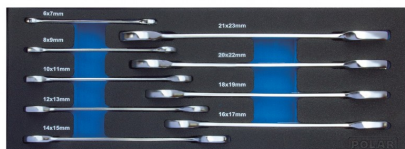

## MOD. 1805 Steeksleutels van 6 tot 23mm - 9 delig

Artikelcode: 1805-0009

---

Maten: 6x7 - 8x9 - 10x11 - 12x13 - 14x15 - 16x17 - 18x19 - 20x22 - 21x23 mm

---