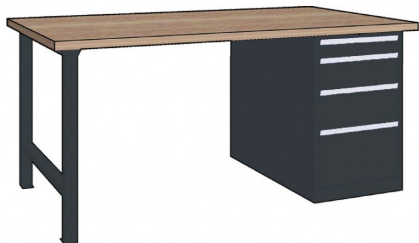

### Kenmerken

Hoogte mm:	870 mm
Lengte mm:	1500 mm
Breedte mm:	800 mm

## Optioneel toebehoren

776804

Gegalvaniseerd werkblad 1500 mm  
(diepte: 800mm)