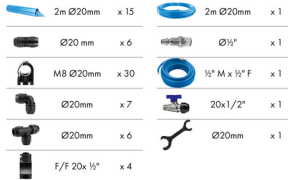

LINEKIT 2 - PERSLUCHTLEIDINGEN 22m (20mm)

Artikelcode: 60035

Kit bestaat uit: 60035

- 15st Aluminium buis 2m Ø 20mm
- 6st Rechte koppeling Ø 20mm
- 30st Pijpbeugels M8 Ø 20mm
- 7st 90° Elleboog Ø 20mm
- 6st T-stuk Ø 20mm
- 4st Verbinding met enkelpoorts verdeelstuk F/F Ø 20x1/2"
- 1st Versterkte darm 2m Ø 20mm
- 1st Snelkoppeling 1/2"
- 1st Verbindings slang 1/2" M x 1/2" F
- 1st Bolkraan Ø 20x1/2"
- 1st Moersleutel Ø 20mm

Optioneel toebehoren

	2m Ø20mm	x	3
	Ø20 mm	x	4
	M8 Ø 20mm	x	6
	Ø20mm	x	3
	Ø20mm	x	2

	Ø20mm	x	2
	M8 Ø 20mm	x	4
	Ø20mm	x	2
	F/F 20x 1/2"	x	2

60035-1
UITBEREIDING BUIZENSET 20MM
+20% LANGER

60035-2
UITBEREIDING 2 AFTAKPUNTEN
20MM