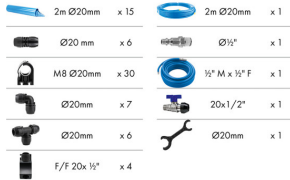

LINEKIT 2 - PERSLUCHTLEIDINGEN 22m (20mm)

Artikelcode: 60035

Kit bestaat uit: 60035

- 15st Aluminium buis 2m Ø 20mm
- 6st Rechte koppeling Ø 20mm
- 30st Pijpbeugels M8 Ø 20mm
- 7st 90° Elleboog Ø 20mm
- 6st T-stuk Ø 20mm
- 4st Verbinding met enkelpoorts verdeelstuk F/F Ø 20x1/2"
- 1st Versterkte darm 2m Ø 20mm
- 1st Snelkoppeling 1/2"
- 1st Verbindings slang 1/2" M x 1/2" F
- 1st Bolkraan Ø 20x1/2"
- 1st Moersleutel Ø 20mm

Optioneel toebehoren

	2m Ø20mm	x	3
	Ø20 mm	x	4
	M8 Ø 20mm	x	6
	Ø20mm	x	3
	Ø20mm	x	2

	Ø20mm	x	2
	M8 Ø 20mm	x	4
	Ø20mm	x	2
	F/F 20x 1/2"	x	2

60035-1
UITBEREIDING BUIZENSET 20MM
+20% LANGER

60035-2
UITBEREIDING 2 AFTAKPUNTEN
20MM