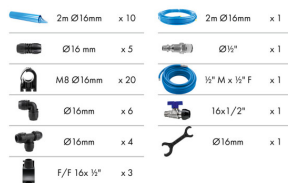

## LINEKIT 1 - PERSLUCHTLEIDINGEN 14m (16mm)

Artikelcode: 60034

Kit bestaat uit: 60034

- 10st Aluminium buis 2m Ø 16mm
- 5st Rechte koppeling Ø 16mm
- 20st Pijpbeugels M8 Ø 16mm
- 6st 90° Elleboog Ø 16mm
- 4st T-stuk Ø 16mm
- 3st Verbinding met enkelpoorts verdeelstuk F/F Ø 16x1/2"
- 1st Versterkte darm 2m Ø 16mm
- 1st Snelkoppeling 1/2"
- 1st Verbindings slang 1/2" M x 1/2" F
- 1st Bolkraan Ø 16x1/2"
- 1st Moersleutel Ø 16mm

## Optioneel toebehoren

	2m Ø16mm	x	2
	Ø16 mm	x	3
	M8 Ø 16mm	x	4
	Ø 16mm	x	2
	Ø 16mm	x	2

	2m Ø16mm	x	2
	F/F 16x 1/2"	x	2
	M8 Ø 16mm	x	4
	Ø 16mm	x	2

60034-1  
UITBEREIDING BUIZENSET 16MM  
+20% LANGER

60034-2  
UITBEREIDING 2 AFTAKPUNTEN  
16MM

## Standaard toebehoren

60130  
T-koppeling dia 16mm

60115  
Elleboog koppeling 90° dia 16mm

60100  
Rechte koppeling dia 16mm

60222  
Bevestigingsbeugel M8 dia. 16mm

60258  
Moersleutel dia. 16-20mm