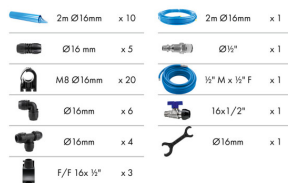

LINEKIT 1 - PERSLUCHTLEIDINGEN 14m (16mm)

Artikelcode: 60034

Kit bestaat uit: 60034

- 10st Aluminium buis 2m Ø 16mm
- 5st Rechte koppeling Ø 16mm
- 20st Pijpbeugels M8 Ø 16mm
- 6st 90° Elleboog Ø 16mm
- 4st T-stuk Ø 16mm
- 3st Verbinding met enkelpoorts verdeelstuk F/F Ø 16x1/2"
- 1st Versterkte darm 2m Ø 16mm
- 1st Snelkoppeling 1/2"
- 1st Verbindings slang 1/2" M x 1/2" F
- 1st Bolkraan Ø 16x1/2"
- 1st Moersleutel Ø 16mm

Optioneel toebehoren

	2m Ø16mm	x	2
	Ø16 mm	x	3
	M8 Ø 16mm	x	4
	Ø 16mm	x	2
	Ø 16mm	x	2

	2m Ø16mm	x	2
	F/F 16x 1/2"	x	2
	M8 Ø 16mm	x	4
	Ø 16mm	x	2

60034-1
UITBEREIDING BUIZENSET 16MM
+20% LANGER

60034-2
UITBEREIDING 2 AFTAKPUNTEN
16MM

Standaard toebehoren

60130
T-koppeling dia 16mm

60115
Elleboog koppeling 90° dia 16mm

60100
Rechte koppeling dia 16mm

60222
Bevestigingsbeugel M8 dia. 16mm

60258
Moersleutel dia. 16-20mm