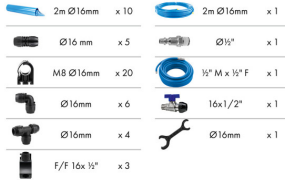

## LINEKIT 1 - PERSLUCHTLEIDINGEN 14m (16mm)

Artikelcode: 60034

Kit bestaat uit: 60034

- 10st Aluminium buis 2m Ø 16mm
- 5st Rechte koppeling Ø 16mm
- 20st Pijpbeugels M8 Ø 16mm
- 6st 90° Elleboog Ø 16mm
- 4st T-stuk Ø 16mm
- 3st Verbinding met enkelpoorts verdeelstuk F/F Ø 16x1/2"
- 1st Versterkte darm 2m Ø 16mm
- 1st Snelkoppeling 1/2"
- 1st Verbindings slang 1/2" M x 1/2" F
- 1st Bolkraan Ø 16x1/2"
- 1st Moersleutel Ø 16mm

## Optioneel toebehoren

	2m Ø16mm	x	2
	Ø16 mm	x	3
	M8 Ø 16mm	x	4
	Ø 16mm	x	2
	Ø 16mm	x	2

	2m Ø16mm	x	2
	F/F 16x 1/2"	x	2
	M8 Ø 16mm	x	4
	Ø 16mm	x	2

60034-1  
UITBEREIDING BUIZENSET 16MM  
+20% LANGER

60034-2  
UITBEREIDING 2 AFTAKPUNTEN  
16MM