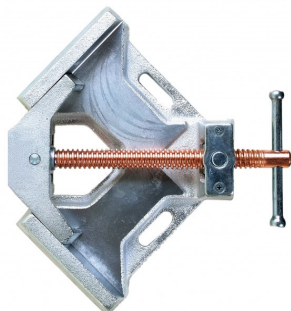

## Lasklem LK-90

Artikelcode: 97854

- 
- Precisie lasklem met koperen draadspindel (anti-spat)
  - Max. opening: 90 mm
-