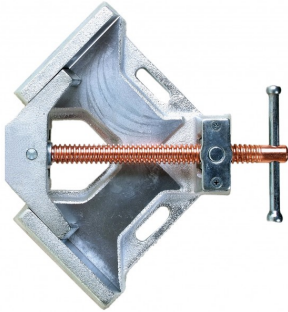

Lasklem LK-90

Artikelcode: 97854

-
- Precisie lasklem met koperen draadspindel (anti-spat)
 - Max. opening: 90 mm
-