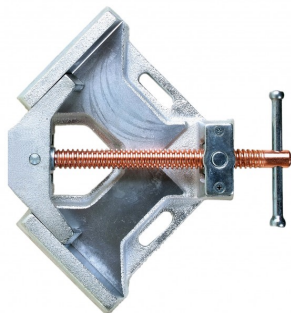

## Lasklem LK-90

Artikelcode: 97854

- 
- Precisie lasklem met koperen draadspindel (anti-spat)
  - Max. opening: 90 mm
-