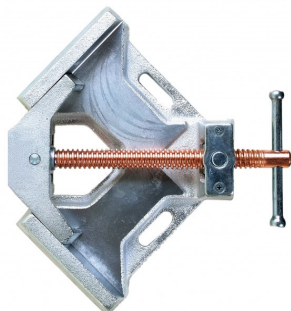

Lasklem LK-90

Artikelcode: 97854

-
- Precisie lasklem met koperen draadspindel (anti-spat)
 - Max. opening: 90 mm
-