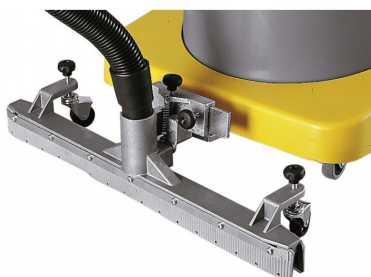

KIT VASTE WATERAFTREKKER

Artikelcode: 6103058

Kenmerken

Type borstel:
Voor type:

Wateraftrekker
POWER WD 50 PD, POWER WD
80.2 P, POWER WD 80.2 P TPT,
POWER WD 80.2 P CF, AS 400 IK
SILENT