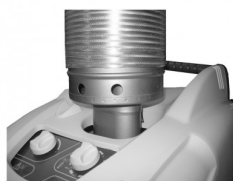

04660055
Schouw adaptor