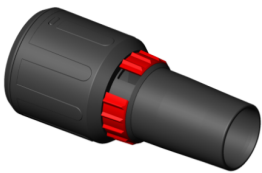

## iPulse M-1635 Safe Plus

Artikelcode: 530018638

### Kenmerken

Voeding:	1-230V
Dia. toebehoren:	35 mm
Max. vermogen:	1600 W
Aantal motoren:	1
Luchtverplaatsing:	75 l/sec.
Zuigkracht:	280 mbar
Tankcapaciteit - bruto:	35 L
Geluidsniveau dB(A):	69 dB(A)
Gewicht kg:	15,6 kg
Afmetingen mm:	530x400x560 mm

414539  
INZET VOOR VLOER 37CM STARMIX  
NEW

414546  
INZET VOOR WATER 37CM STARMIX

418025  
ZUIGBEK RECHT INOX 48CM  
DIA.35MM STARMIX

402413  
ZUIGMOND MET 3 INZETTEN 37CM  
DIA.35MM STARMIX

417165  
ZUIGSLANG ANTISTATISCH  
DIA.27MM 5M STARMIX

418452  
HAAKSE ZUIGMOND 12CM MET  
BORSTELSTRIPS DIA.35MM  
STARMIX

447186  
Slangkoppeling 35mm met luchtregeling  
Starmix