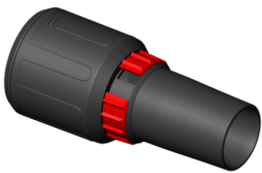

iPulse M-1635 Safe Plus

Artikelcode: 530018638

Kenmerken

Voeding:	1-230V
Dia. toebehoren:	35 mm
Max. vermogen:	1600 W
Aantal motoren:	1
Luchtverplaatsing:	75 l/sec.
Zuigkracht:	280 mbar
Tankcapaciteit - bruto:	35 L
Geluidsniveau dB(A):	69 dB(A)
Gewicht kg:	15,6 kg
Afmetingen mm:	530x400x560 mm

414546
INZET VOOR WATER 37CM STARMIX

418025
ZUIGBEK RECHT INOX 48CM
DIA.35MM STARMIX

402413
ZUIGMOND MET 3 INZETTEN 37CM
DIA.35MM STARMIX

417165
ZUIGSLANG ANTISTATISCH
DIA.27MM 5M STARMIX

418452
HAAKSE ZUIGMOND 12CM MET
BORSTELSTRIPS DIA.35MM
STARMIX

447186
Slangkoppeling 35mm met luchtregeling
Starmix

Standaard toebehoren

426563
ZUIGSLANG ANTISTATISCH DIA.35
MM 5M STARMIX

425719
MULTI-ADAPTER (25,5-38MM)
DIA.35MM STARMIX

424842
INOX VERLENGBUIS 50CM (PER
STUK) STARMIX