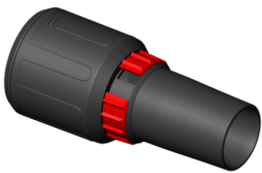

iPulse H-1635 Safe Plus

Artikelcode: 530018614

Kenmerken

Voeding:	1-230V
Dia. toebehoren:	35 mm
Max. vermogen:	1600 W
Aantal motoren:	1
Luchtverplaatsing:	75 l/sec.
Zuigkracht:	280 mbar
Tankcapaciteit - bruto:	35 L
Geluidsniveau dB(A):	69 dB(A)
Gewicht kg:	16,8 kg
Afmetingen mm:	530x400x920 mm

414546
INZET VOOR WATER 37CM STARMIX

418025
ZUIGBEK RECHT INOX 48CM
DIA.35MM STARMIX

402413
ZUIGMOND MET 3 INZETTEN 37CM
DIA.35MM STARMIX

417165
ZUIGSLANG ANTISTATISCH
DIA.27MM 5M STARMIX

418452
HAAKSE ZUIGMOND 12CM MET
BORSTELSTRIPS DIA.35MM
STARMIX

447186
Slangkoppeling 35mm met luchtregeling
Starmix

Standaard toebehoren

426563
ZUIGSLANG ANTISTATISCH DIA.35
MM 5M STARMIX

425719
MULTI-ADAPTER (25,5-38MM)
DIA.35MM STARMIX

424842
INOX VERLENGBUIS 50CM (PER
STUK) STARMIX