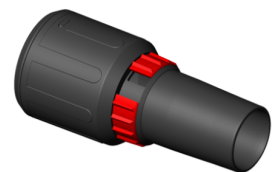

### Kenmerken

Voeding:	1-230V
Dia. toebehoren:	35 mm
Max. vermogen:	1600 W
Aantal motoren:	1
Luchtverplaatsing:	75 l/sec.
Zuigkracht:	280 mbar
Tankcapaciteit - bruto:	50 L
Geluidsniveau dB(A):	69 dB(A)
Gewicht kg:	18 kg
Afmetingen mm:	595x465x960 mm

414539  
INZET VOOR VLOER 37CM STARMIX  
NEW

414546  
INZET VOOR WATER 37CM STARMIX

418025  
ZUIGBEK RECHT INOX 48CM  
DIA.35MM STARMIX

402413  
ZUIGMOND MET 3 INZETTEN 37CM  
DIA.35MM STARMIX

417165  
ZUIGSLANG ANTISTATISCH  
DIA.27MM 5M STARMIX

426563  
ZUIGSLANG ANTISTATISCH DIA.35  
MM 5M STARMIX

418452  
HAAKSE ZUIGMOND 12CM MET  
BORSTELSTRIPS DIA.35MM  
STARMIX

459264  
FILTER HEPA POLYESTER FKP 3800  
(PER 2) STARMIX

447186  
Slangkoppeling 35mm met luchtregeling  
Starmix