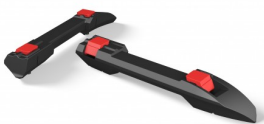

445106
Smartfix set voor starbox