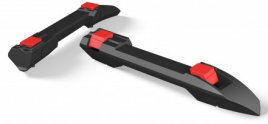

445106
Smartfix set voor starbox