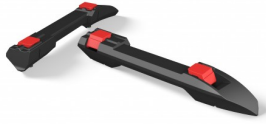

445106
Smartfix set voor starbox