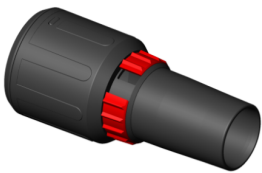

iPulse H-1235 Asbest Safe Plus

Artikelcode: 530018645

Kenmerken

Voeding:	1-230V
Dia. toebehoren:	35 mm
Max. vermogen:	1200 W
Aantal motoren:	1
Luchtverplaatsing:	70 l/sec.
Zuigkracht:	265 mbar
Tankcapaciteit - bruto:	35 L
Geluidsniveau dB(A):	69 dB(A)
Gewicht kg:	16,8 kg
Afmetingen mm:	530x400x920 mm

414546
INZET VOOR WATER 37CM STARMIX

418025
ZUIGBEK RECHT INOX 48CM
DIA.35MM STARMIX

402413
ZUIGMOND MET 3 INZETTEN 37CM
DIA.35MM STARMIX

417165
ZUIGSLANG ANTISTATISCH
DIA.27MM 5M STARMIX

418452
HAAKSE ZUIGMOND 12CM MET
BORSTELSTRIPS DIA.35MM
STARMIX

447186
Slangkoppeling 35mm met luchtregering
Starmix

Standaard toebehoren

426563
ZUIGSLANG ANTISTATISCH DIA.35
MM 5M STARMIX

425719
MULTI-ADAPTER (25,5-38MM)
DIA.35MM STARMIX

424842
INOX VERLENGBUIS 50CM (PER
STUK) STARMIX