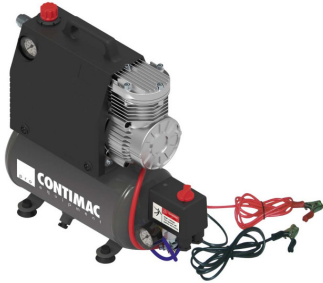

## HANDY 12/24 V

Artikelcode: 20255

### Kenmerken

Voeding:	12/24V
Air input l/min:	60/100 l/min.
Max. druk (bar):	8 bar
Ketel:	5 l
Toerental:	1400/3000 t/min.
Geluidsniveau LwA:	85 LwA
Geluidsniveau dB(A):	72 dB(A)
Aantal cilinders:	1
Nakoeler:	neen
2-traps:	neen
Stekker:	0
Gewicht kg:	11 kg

---

Compacte, handige compressor die werkt op een 12V/24V batterij. Ideaal om op verplaatsing te gebruiken.

- Compact en stille werking
  - Kan zowel op een 12V of 24 V batterij worden aangesloten
  - Voorzien van een ketel van 5 l
  - Regelbare druk tot max. 8 bar
  - Longrunner kwaliteiten dankzij het gebruik van duurzame componenten
  - Made in EU
-