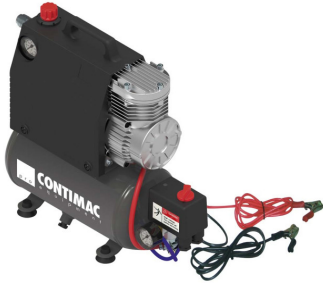

## HANDY 12/24 V

Artikelcode: 20255

### Kenmerken

|                      |                  |
|----------------------|------------------|
| Voeding:             | 12/24V           |
| Air input:           | 60/100 l/min.    |
| Max. druk (bar):     | 8 bar            |
| Ketel:               | 5 l              |
| Toerental:           | 1400/3000 t/min. |
| Geluidsniveau LwA:   | 85 LwA           |
| Geluidsniveau dB(A): | 72 dB(A)         |
| Aantal cilinders:    | 1                |
| Nakoeler:            | neen             |
| 2-traps:             | neen             |
| Stekker:             | 0                |
| Gewicht:             | 11 kg            |

---

Compacte, handige compressor die werkt op een 12V/24V batterij. Ideaal om op verplaatsing te gebruiken.

- Compact en stille werking
  - Kan zowel op een 12V of 24 V batterij worden aangesloten
  - Voorzien van een ketel van 5 l
  - Regelbare druk tot max. 8 bar
  - Longrunner kwaliteiten dankzij het gebruik van duurzame componenten
  - Made in EU
-