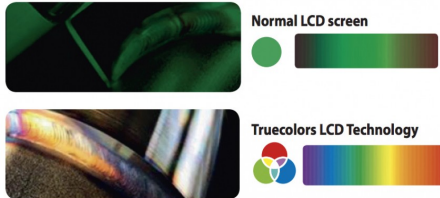

Lashelm GYSMATIC 2.0 CL XXL TRUE COLOR

Artikelcode: 595069138

Kenmerken

Heldere tint (lasglas):	2 DIN
Donkere tint (lasglas):	DIN 5-9 / 9-12 DIN
Afmetingen gezichtsveld (lasglazen):	100x96 / 125x66 mm
Gewicht kg:	0.55 kg

De GYSMATIC 2.0 CL XXL met zijn lichte kleur 2 biedt perfect zicht. Het XXL-scherm en het panoramische gezichtsveld garanderen een breed, onbelemmerd zicht.

Met 5 zeer gevoelige sensoren reageert hij onmiddellijk op de lasboog. De multipremium hoofdband zorgt voor een stevige, comfortabele pasvorm en vermindert vermoeidheid bij langdurig gebruik. Bovendien wordt de tint automatisch aangepast aan de intensiteit van de boog.

- Heldere Tint 2, uitzonderlijke zichtbaarheid voor het lassen.
- Panoramisch gezichtsveld: 1 XXL-scherm + 2 zijschermen met vaste tint voor 180° zicht.
- Intelligent masker met automatische instellingen volgens de werkomstandigheden (licht, modus, enz.).
- 5 extreem gevoelige sensoren voor maximale efficiëntie.
- Volledig verstelbare Multi premium hoofdband . Geoptimaliseerd balanspunt voor uitzonderlijk comfort.
- Ergonomisch bedieningspaneel met digitaal display.
- 4" lichtsensor
- Filter met TrueColor-technologie: realistischere en gedetailleerdere kleurweergave dan conventionele filters.