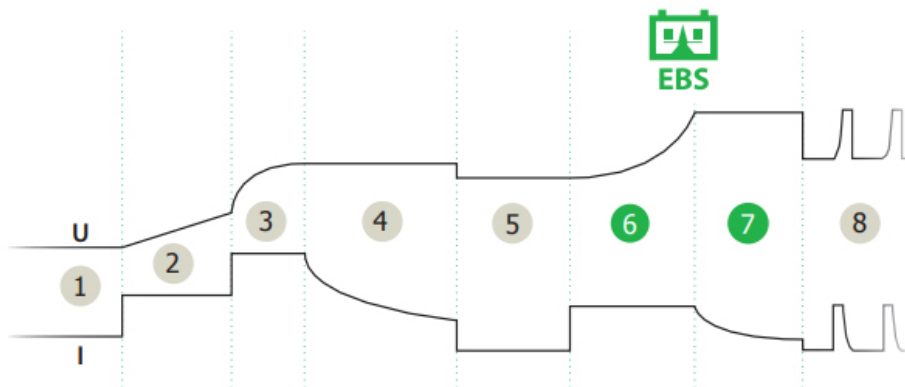

Kenmerken

Voeding:	0 V
Vermogen:	18 W
Laadcapaciteit A:	1 A
Spanning batterij:	12 V
Laden 12V Ah:	0,5>20 Ah
Druppelladen voor onderhoud 12V (Ah):	0,5>50 Ah
Gewicht kg:	0,44 kg
Afmetingen mm:	130x80x38 mm

De GYSFLASH 1.12 Lithium (1 A) is een geavanceerde accu-lader, speciaal ontworpen voor het opladen en onderhoud van 12 V Lithium LiFePO4 (Lithium IJzer Fosfaat) accu's. De lader heeft een unieke laadcurve in 8 stappen met ebs technologie (Equalizing Battery System), die een ultra-snelle en veilige laad-procedure garandeert.

Ideaal voor moto's

- De lader is speciaal ontworpen voor het opladen van 12 V LiFePO4 Lithium accu's van 0,5 tot 20 Ah, maar is ook geschikt voor onderhoudsladen tot 50 Ah
- Onderhoudsladen : de accu kan tijdens de winterperiode voor onbepaalde tijd op de lader aangesloten blijven, om zo zonder problemen het voertuig op ieder moment weer te kunnen starten.
- «Auto Restart» functie, in geval van stroomonderbreking met geheugen van de instellingen.
- CAN BUS compatibel, voor motoren uitgerust met een 12V aansluiting : veilig en zonder toezicht laden, zonder contactsleutel (kabel apart bij te bestellen).

100% geoptimaliseerd laden

- Speciale laadcurve in 8 stappen zonder toezicht.
- Verlengt de levensduur en optimaliseert de prestaties van LiFePO4 accu's.
- EBS (Equalizing Battery System) technologie, garandeert het perfect uitbalanceren van de accu-cellen.

1. 1 Analyse
2. 2 Herstel
3. 3 Laden
4. 4 Opname
5. 5 Test
6. 6 Completeren
7. 7 Uitbalanceren
8. 8 Onderhoudsladen

Verbeterde veiligheid