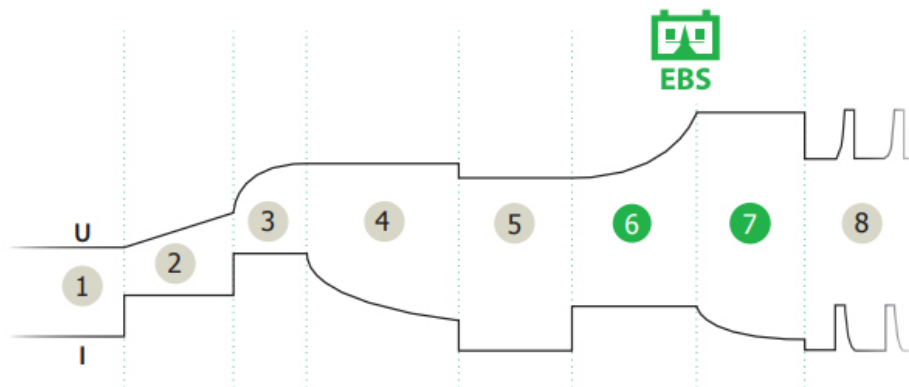

Kenmerken

Voeding:	0 V
Vermogen:	18 W
Laadcapaciteit A:	1 A
Spanning batterij:	12 V
Laden 12V Ah:	0,5>20 Ah
Druppelladen voor onderhoud 12V (Ah):	0,5>50 Ah
Gewicht kg:	0,44 kg
Afmetingen mm:	130x80x38 mm

De GYSFLASH 1.12 Lithium (1 A) is een geavanceerde accu-lader, speciaal ontworpen voor het opladen en onderhoud van 12 V Lithium LiFePO₄ (Lithium IJzer Fosfaat) accu's. De lader heeft een unieke laadcurve in 8 stappen met ebs technologie (Equalizing Battery System), die een ultra-snelle en veilige laad-procedure garandeert.

Ideaal voor moto's

- De lader is speciaal ontworpen voor het opladen van 12 V LiFePO₄ Lithium accu's van 0,5 tot 20 Ah, maar is ook geschikt voor onderhoudsladen tot 50 Ah
- Onderhoudsladen : de accu kan tijdens de winterperiode voor onbepaalde tijd op de lader aangesloten blijven, om zo zonder problemen het voertuig op ieder moment weer te kunnen starten.
- «Auto Restart» functie, in geval van stroomonderbreking met geheugen van de instellingen.
- CAN BUS compatibel, voor motoren uitgerust met een 12V aansluiting : veilig en zonder toezicht laden, zonder contactsleutel (kabel apart bij te bestellen).

100% geoptimaliseerd laden

- Speciale laadcurve in 8 stappen zonder toezicht.
- Verlengt de levensduur en optimaliseert de prestaties van LiFePO₄ accu's.
- EBS (Equalizing Battery System) technologie, garandeert het perfect uitbalanceren van de accu-cellen.

1. 1 Analyse
2. 2 Herstel
3. 3 Laden
4. 4 Opname
5. 5 Test
6. 6 Completeren
7. 7 Uitbalanceren
8. 8 Onderhoudsladen

Verbeterde veiligheid