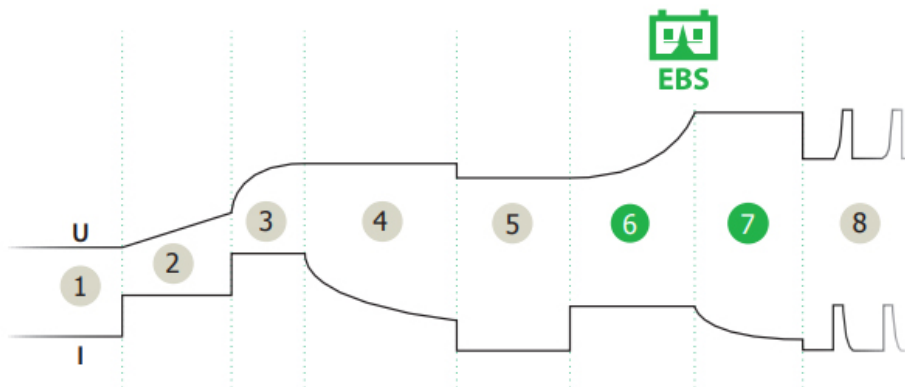

Kenmerken

Voeding:	0 V
Vermogen:	18 W
Laadcapaciteit A:	1 A
Spanning batterij:	12 V
Laden 12V:	0,5>20 Ah
Druppelladen voor onderhoud 12V (Ah):	0,5>50 Ah
Gewicht:	0,44 kg
Afmetingen mm:	130x80x38 mm

De GYSFLASH 1.12 Lithium (1 A) is een geavanceerde accu-lader, speciaal ontworpen voor het opladen en onderhoud van 12 V Lithium LiFePO4 (Lithium IJzer Fosfaat) accu's. De lader heeft een unieke laadcurve in 8 stappen met ebs technologie (Equalizing Battery System), die een ultra-snelle en veilige laad-procedure garandeert.

Ideaal voor moto's

- De lader is speciaal ontworpen voor het opladen van 12 V LiFePO4 Lithium accu's van 0,5 tot 20 Ah, maar is ook geschikt voor onderhoudsladen tot 50 Ah
- Onderhoudsladen : de accu kan tijdens de winterperiode voor onbepaalde tijd op de lader aangesloten blijven, om zo zonder problemen het voertuig op ieder moment weer te kunnen starten.
- «Auto Restart» functie, in geval van stroomonderbreking met geheugen van de instellingen.
- CAN BUS compatibel, voor motoren uitgerust met een 12V aansluiting : veilig en zonder toezicht laden, zonder contactsleutel (kabel apart bij te bestellen).

100% geoptimaliseerd laden

- Speciale laadcurve in 8 stappen zonder toezicht.
- Verlengt de levensduur en optimaliseert de prestaties van LiFePO4 accu's.
- EBS (Equalizing Battery System) technologie, garandeert het perfect uitbalanceren van de accu-cellen.

1. 1 Analyse
2. 2 Herstel
3. 3 Laden
4. 4 Opname
5. 5 Test
6. 6 Completeren
7. 7 Uitbalanceren
8. 8 Onderhoudsladen

Verbeterde veiligheid