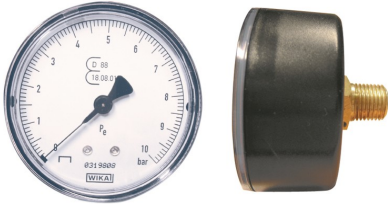

## Geijkte manometer met 1/4" axiale aansluiting

Artikelcode: 25525

---

Geijkte manometer met 1/4" rugaansluiting. Met drukweergave tot 10 bar

- Diameter 63 mm
-