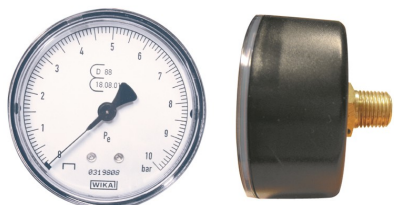

## Geijkte manometer met 1/4" axiale aansluiting

Artikelcode: 25525

---

Geijkte manometer met 1/4" rugaansluiting. Met drukweergave tot 10 bar

- Diameter 63 mm
-