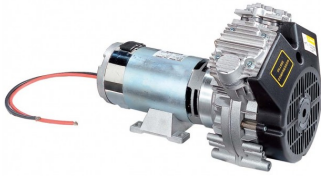

EXTREME 12/24V

Artikelcode: 25201

Kenmerken

Voeding:	12/24V
Air input l/min:	200/280 l/min.
Max. druk (bar):	8 bar
Toerental:	1300/2600 t/min.
Geluidsniveau LwA:	84 LwA
Geluidsniveau dB(A):	72 dB(A)
Aantal cilinders:	2 in V
Nakoeler:	neen
2-traps:	neen
Stekker:	0
Gewicht kg:	9 kg

Compacte, handige compressor die werkt op een 12V/24V batterij. Ideaal om in te bouwen

- Compact en stille werking
 - Voorzien van een 2 cilinder in V-formatie
 - Extreem laag toerental op 12 V
 - Kan zowel op een 12V of 24 V batterij worden aangesloten
 - Longrunner kwaliteiten dankzij het gebruik van duurzame componenten
-

Optioneel toebehoren

25204
Spiraalslang in polyamide 5m (8x6mm)

28611
Doseerbaar blaaspistool met silencer

28600
Bandenspanningsmeter