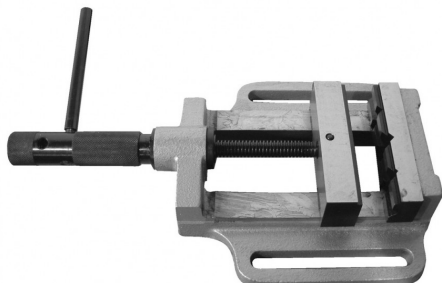

Spanklem met prismabekken 100 mm

Artikelcode: 45030

Kenmerken

Type spanklem:
Bekbreedte mm:
Max. opening:
Gewicht kg:

Prismabekken
100 mm
100 mm
5,6 kg

-
- Professionele klemmen met prismabekken waarmee ook ronde werkstukken stevig worden vastgeklemd
-