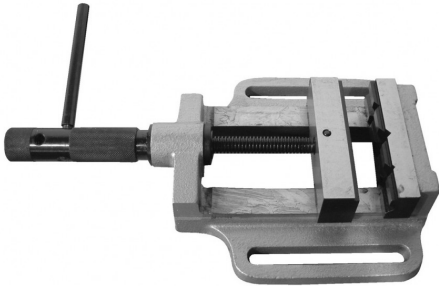

Spanklem met prismabekken 100 mm

Artikelcode: 45030

Kenmerken

Type spanklem:
Bekbreedte mm:
Max. opening:
Gewicht kg:

Prismabekken
100 mm
100 mm
5,6 kg

-
- Professionele klemmen met prismabekken waarmee ook ronde werkstukken stevig worden vastgeklemd
-