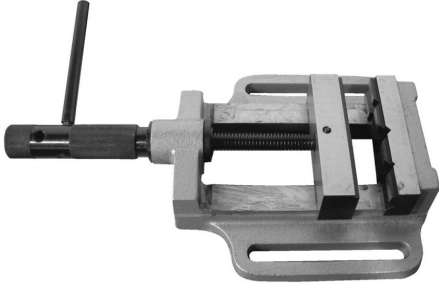

Spanklem met prismabekken 100 mm

Artikelcode: 45030

Kenmerken

Type spanklem:
Bekbreedte mm:
Max. opening:
Gewicht kg:

Prismabekken
100 mm
100 mm
5,6 kg

-
- Professionele klemmen met prismabekken waarmee ook ronde werkstukken stevig worden vastgeklemd
-