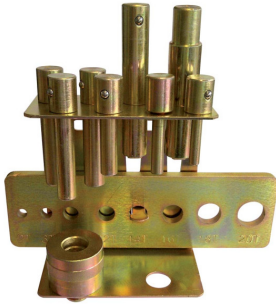

## DS8 DREVELSET PERSEN

Artikelcode: 8955000050

### Kenmerken

---

Persboutenset met slagplaat en snelspanboorhouder past op de zuigers van alle persen.

Met de snelspanboorhouder kunnen persbouten snel worden verwisseld om de diameter van de persbout aan te passen aan diverse toepassingen