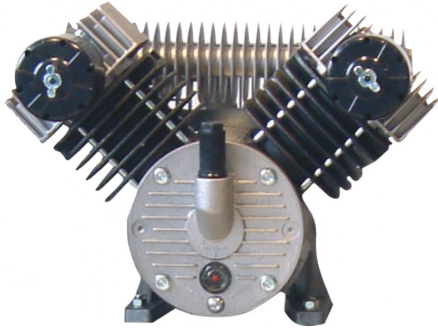

Compressorpomp 60CV

Artikelcode: 25385

Kenmerken

Air input l/min:	400 l/min.
Toerental:	1200 t/min.
Motorvermogen PK:	2 PK
Aantal cilinders:	2
Nakoeler:	ja
2-traps:	neen
Stekker:	0

Heavy duty 1-traps compressorpomp met 2 cilinders in V-formatie voor 2 PK compressoren

- Geleverd met luchtfilters
- Inclusief vliegwiel