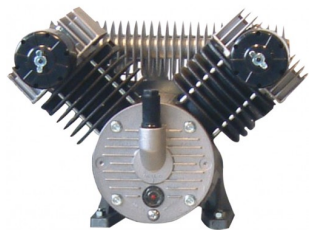

Optioneel toebehoren

25385
Compressorkop 60CV