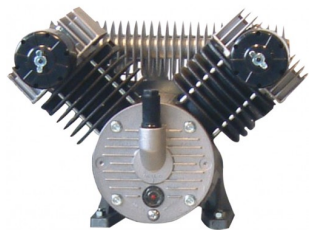

Compressorkop K100

Artikelcode: 25498

Kenmerken

Air input l/min:	2200 l/min.
Toerental:	1000 t/min.
Motorvermogen PK:	20 PK
Aantal cilinders:	4 in lijn
Nakoeler:	ja
2-traps:	ja
Stekker:	0

Heavy duty 2-traps compressorkop met 4 cilinders in V-formatie voor 20 PK compressoren

- Geleverd met luchtfilter
- Inclusief vliegwiel

Optioneel toebehoren

25385
Compressorkop 60CV

25387
Compressorkop 60CV3