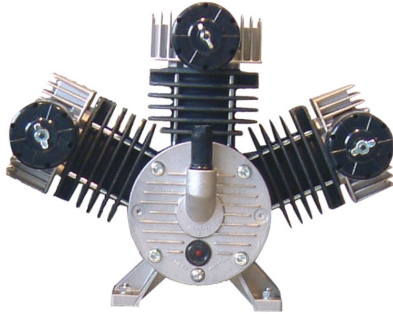

Compressorkop 60CV3

Artikelcode: 25387

Kenmerken

Air input l/min:	500 l/min.
Toerental:	1200 t/min.
Motorvermogen PK:	3 PK
Aantal cilinders:	3
Nakoeler:	ja
2-traps:	neen
Stekker:	0

Heavy duty 1-traps compressorkop met 3 cilinders in W-formatie voor 3 PK compressoren

- Geleverd met luchtfilters
- Inclusief vliegwiel