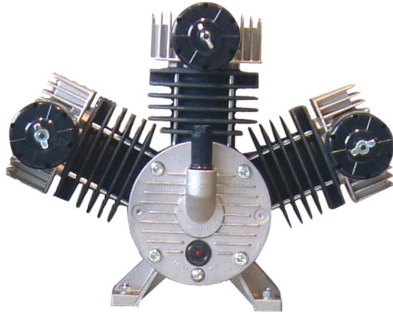

Compressorkop 60CV3

Artikelcode: 25387

Kenmerken

Air input:	500 l/min.
Toerental:	1200 t/min.
Motorvermogen PK:	3 PK
Aantal cilinders:	3
Nakoeler:	ja
2-traps:	neen
Stekker:	0

Heavy duty 1-traps compressorkop met 3 cilinders in W-formatie voor 3 PK compressoren

- Geleverd met luchtfilters
- Inclusief vliegwiel