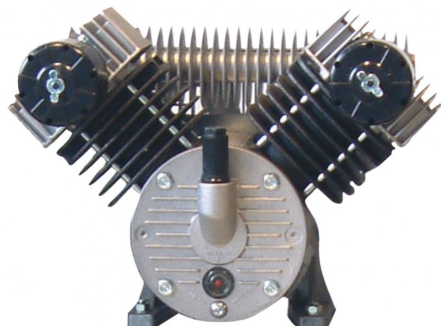

Compressorkop 60CV

Artikelcode: 25385

Kenmerken

Air input l/min:	400 l/min.
Toerental:	1200 t/min.
Motorvermogen PK:	2 PK
Aantal cilinders:	2
Nakoeler:	ja
2-traps:	neen
Stekker:	0

Heavy duty 1-traps compressorkop met 2 cilinders in V-formatie voor 2 PK compressoren

- Geleverd met luchtfilters
- Inclusief vliegwiel