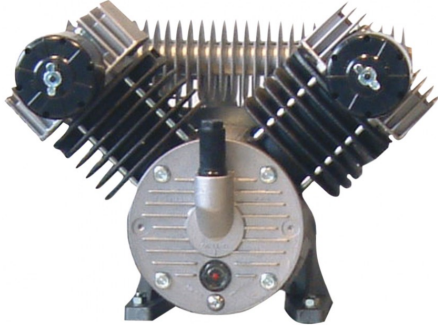

Compressorkop 60CV

Artikelcode: 25385

Kenmerken

Air input l/min:	400 l/min.
Toerental:	1200 t/min.
Motorvermogen PK:	2 PK
Aantal cilinders:	2
Nakoeler:	ja
2-traps:	neen
Stekker:	0

Heavy duty 1-traps compressorkop met 2 cilinders in V-formatie voor 2 PK compressoren

- Geleverd met luchtfilters
- Inclusief vliegwiel