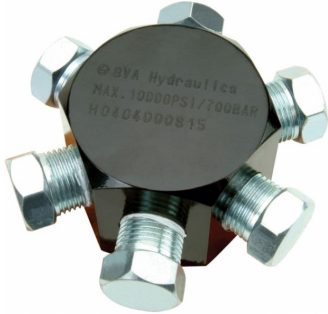

BVA CMH 6 MANIFOLD

Artikelcode: 658032006

Kenmerken

Schroefdraad snelkoppeling:

3/8" F - 18NPTF

Aantal poorten:

6

Bevestigingsgat:

1/4" - 20UNC