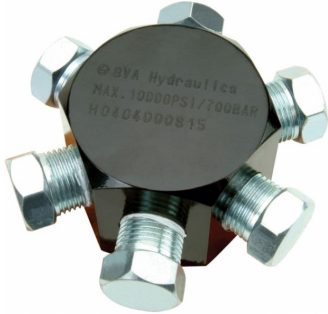

BVA CMH 6 MANIFOLD

Artikelcode: 658032006

Kenmerken

Schroefdraad snelkoppeling:	3/8" F - 18NPTF
Aantal poorten:	6
Befestigingsgat:	1/4" - 20UNC